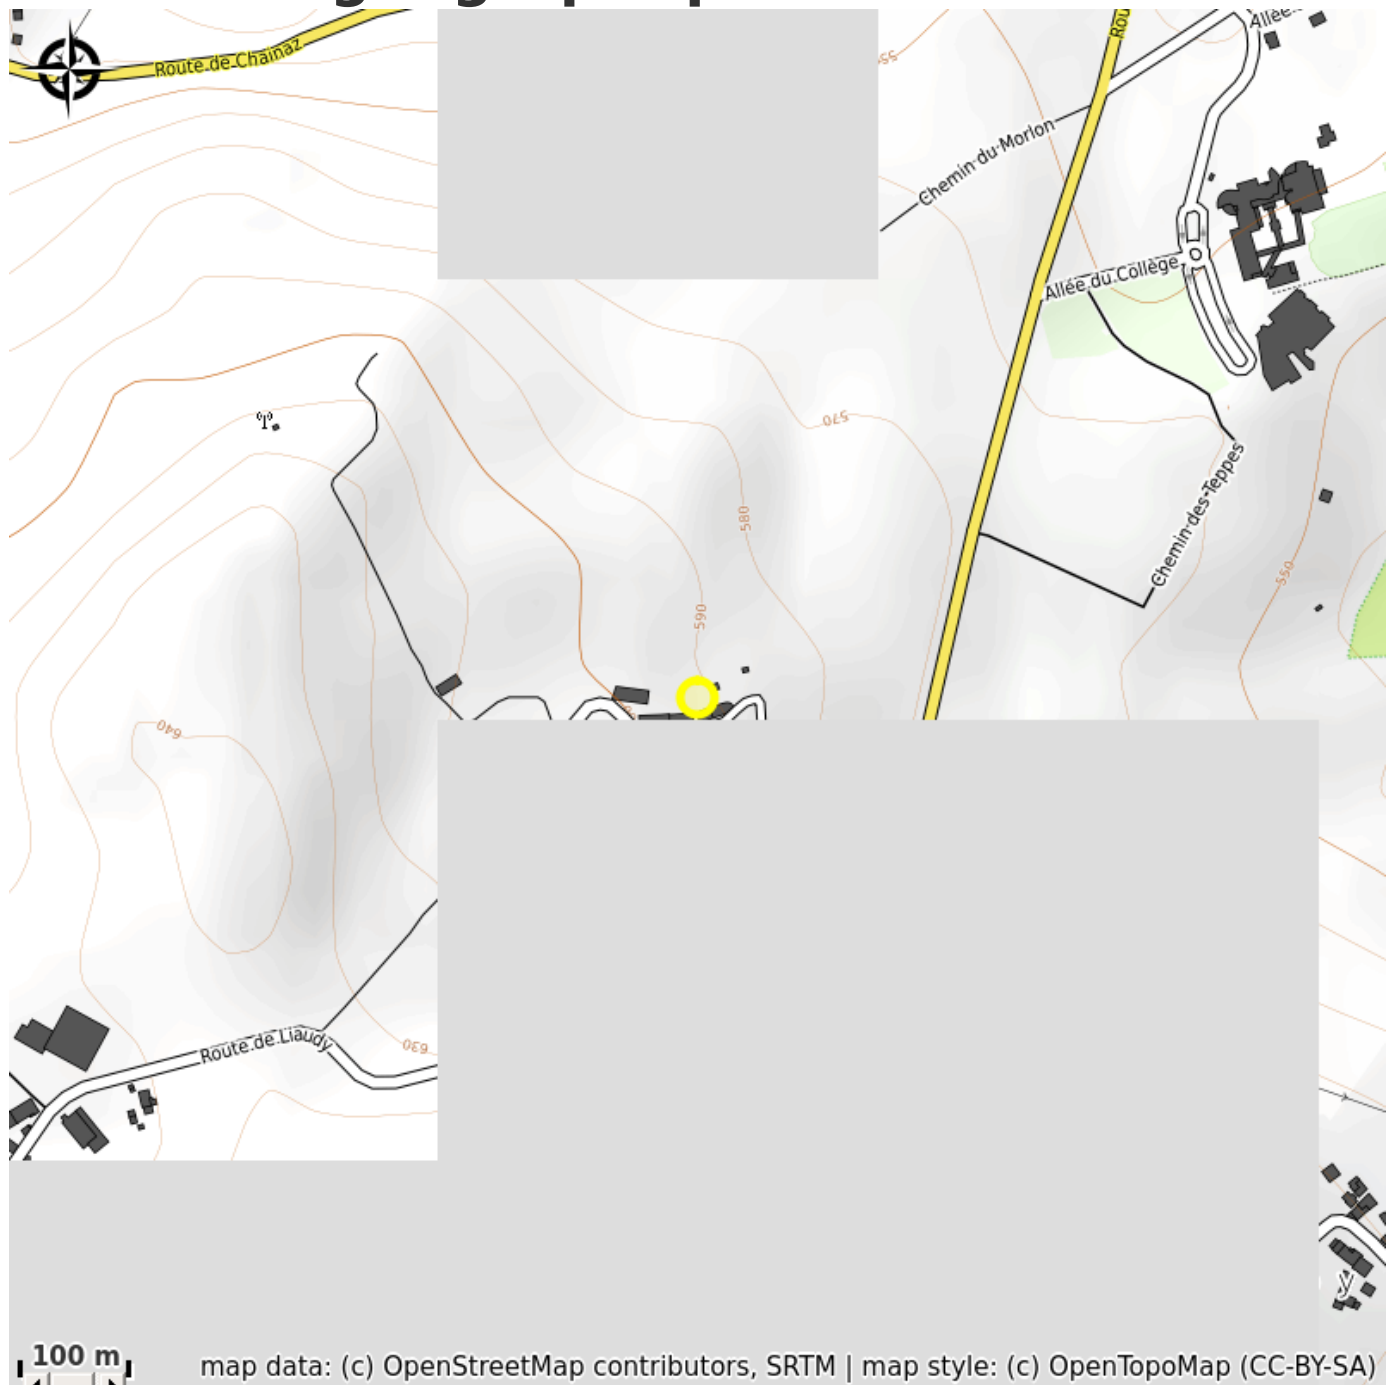

Tom Burette Guide de Haute Montagne

Secteur Grand Annecy

Professionnel des activités de loisirs de montagne, Tom Burette vous propose son concours dans la pratique du ski, alpinisme, canyoning et randonnée pédestre.

Infos pratiques

Categorie : Sortie accompagnée

Type d'accompagnement :
Encadrant activités verticales

Situation géographique

Toutes les infos pratiques

Informations pratiques

Fiche mise à jour par Office de Tourisme du Lac d'Annecy le 14/03/2022