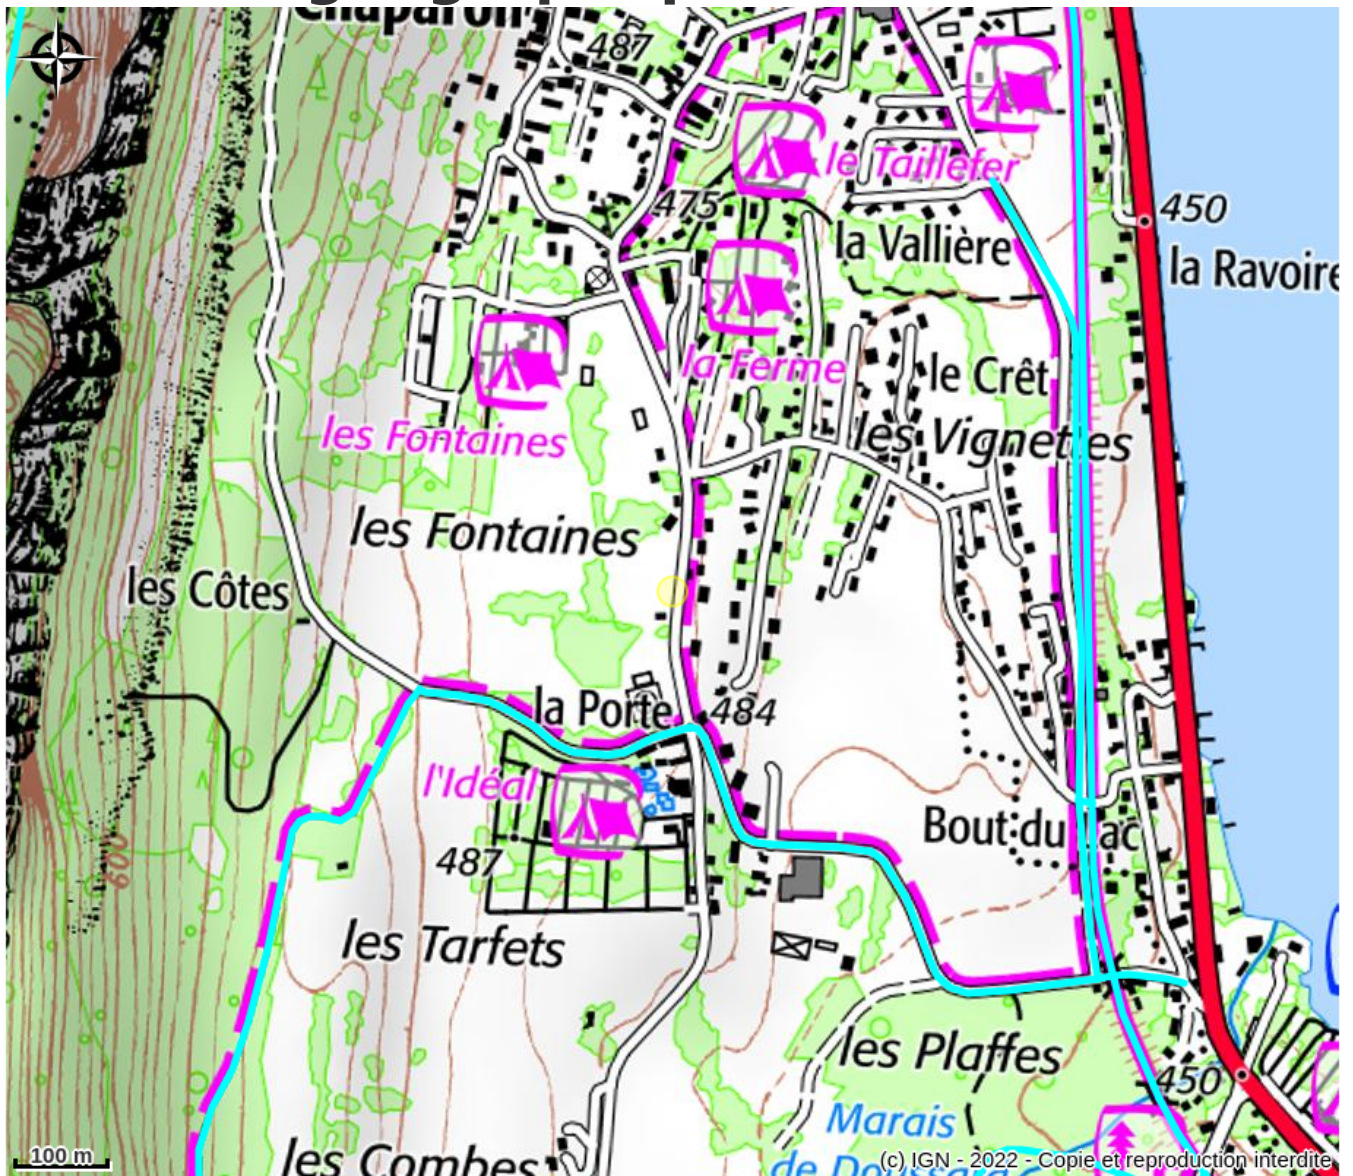

F.B.I Centre de canyoning du lac d'Annecy

Secteur Sources du Lac d'Annecy

Crédit photo : Descente en rappel canyoning découverte (FBI centre de canyoning)

Infos pratiques

Categorie : Sortie accompagnée

Type d'accompagnement :
Encadrant activités verticales

Immense terrain de jeux aquatique, ludique et sportif ! Une expérience incroyable dans les plus beaux canyons de la région d'Annecy. Sauts, rappels, toboggans, nage, glissement... Accessible à un large public adapté à votre niveau.

Situation géographique

Toutes les infos pratiques

Informations pratiques

Ouverture:

Du 01/05 au 30/09 de 8h30 à 19h30.

Tarifs:

A partir de 45€.

Modes de paiement: