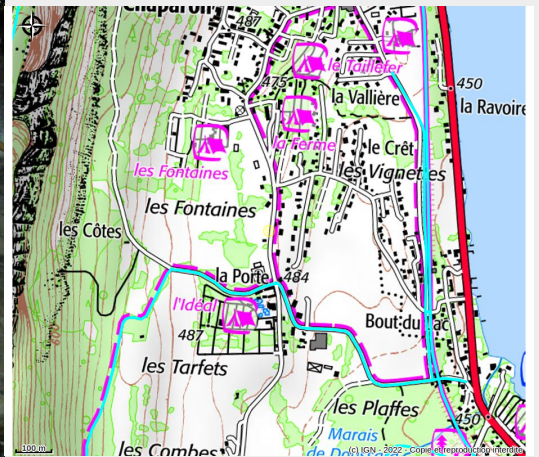

F.B.I Centre de canyoning du lac d'Annecy

Secteur Sources du Lac d'Annecy

Crédit photo : Descente en rappel canyoning découverte (FBI centre de canyoning)

Infos pratiques

Categorie : Sortie accompagnée

Type d'accompagnement :
Encadrant activités verticales

Immense terrain de jeux aquatique, ludique et sportif ! Une expérience incroyable dans les plus beaux canyons de la région d'Annecy. Sauts, rappels, toboggans, nage, glissement... Accessible à un large public adapté à votre niveau.