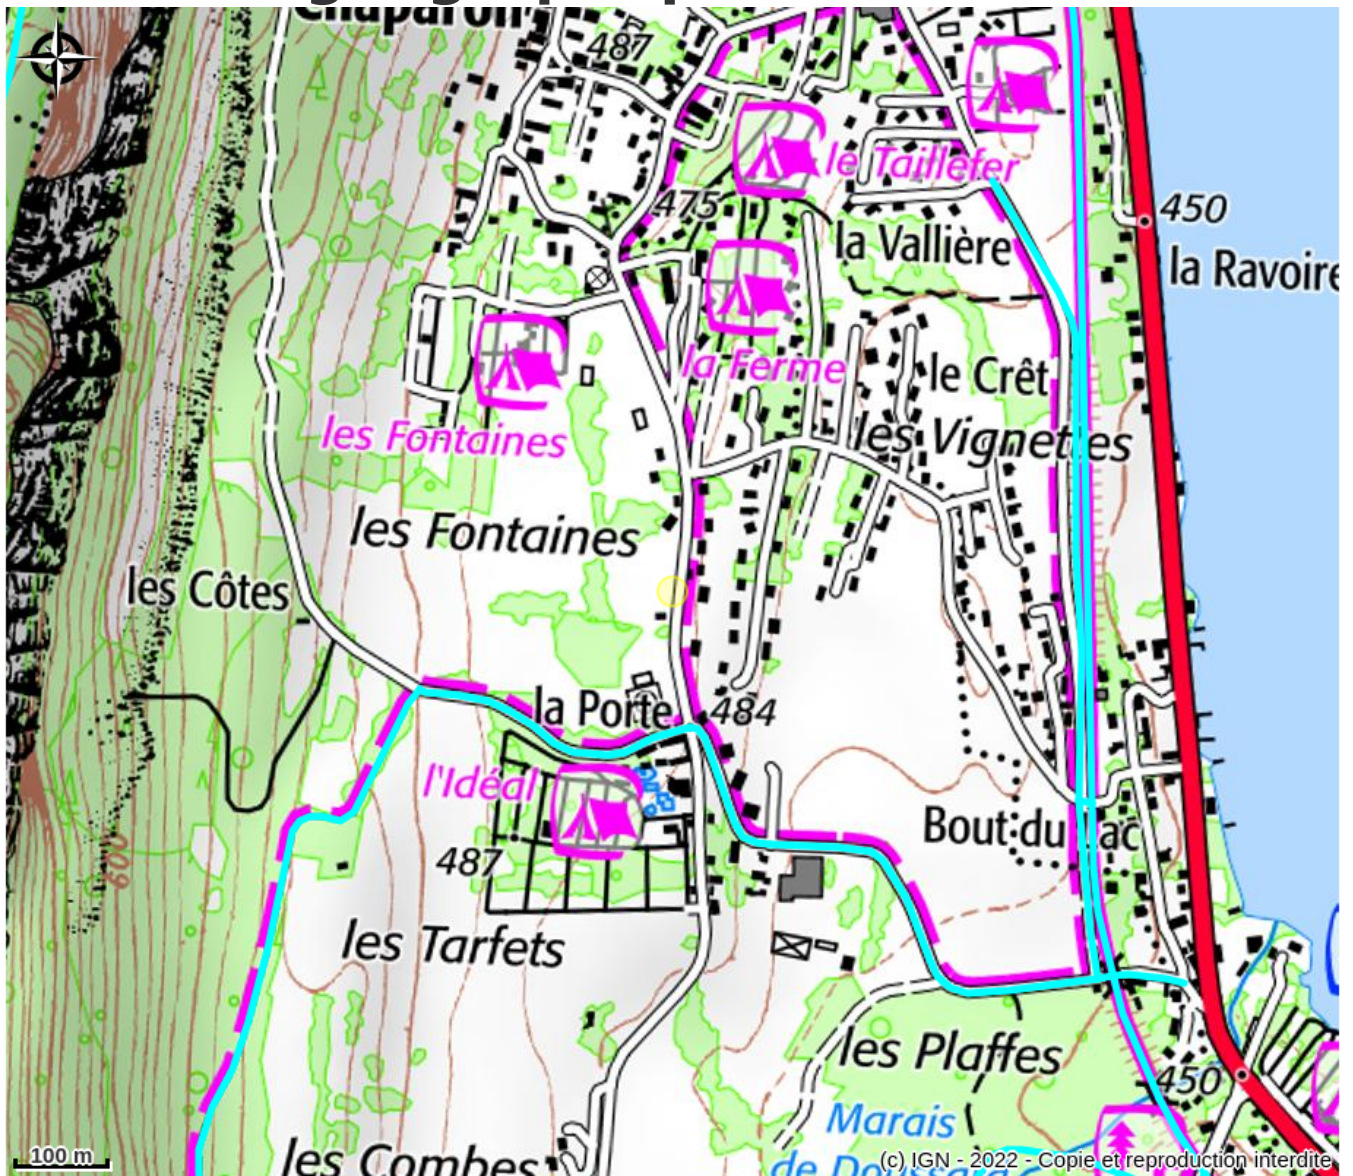

# F.B.I parapente Tandem

Secteur Sources du Lac d'Annecy

Crédit photo : Vol découverte en parapente (Team Fbi)

*Survol spectaculaire du lac d'Annecy en parapente Biplace. Différents baptêmes proposés selon vos envies et budgets pour différentes sensations. Décollage du Col de la Forclaz.*

## Infos pratiques

Categorie : Sortie accompagnée

Type d'accompagnement :  
Encadrant activités verticales

# Situation géographique