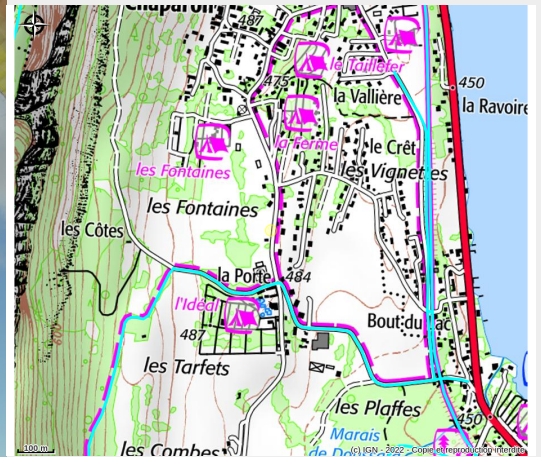

# F.B.I parapente Tandem

Secteur Sources du Lac d'Annecy

Crédit photo : Vol découverte en parapente (Team Fbi)

*Survol spectaculaire du lac d'Annecy en parapente Biplace. Différents baptêmes proposés selon vos envies et budgets pour différentes sensations. Décollage du Col de la Forclaz.*

## Infos pratiques

Categorie : Sortie accompagnée

Type d'accompagnement :  
Encadrant activités verticales

# Situation géographique