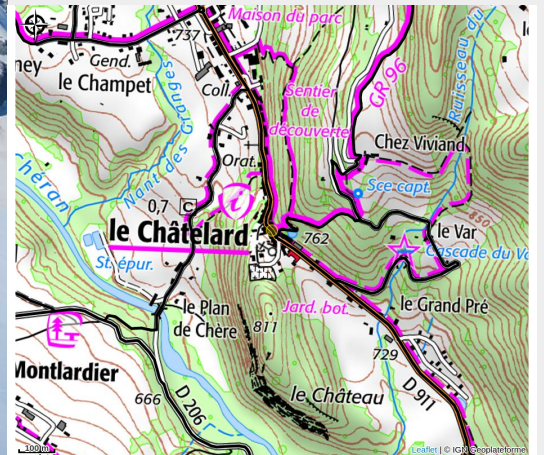

Terres d'altitude

Secteur Grand Chambéry

Crédit photo : Alpinistes encordés descendant d'un sommet enneigé (Terres d'altitude)

Agence de voyage en montagne depuis 1995, basée dans le cœur du massif des Bauges. Passionnés de montagne, nous sommes des "créateurs d'aventures" : séjour all inclusive, activité journée et location de matériel.