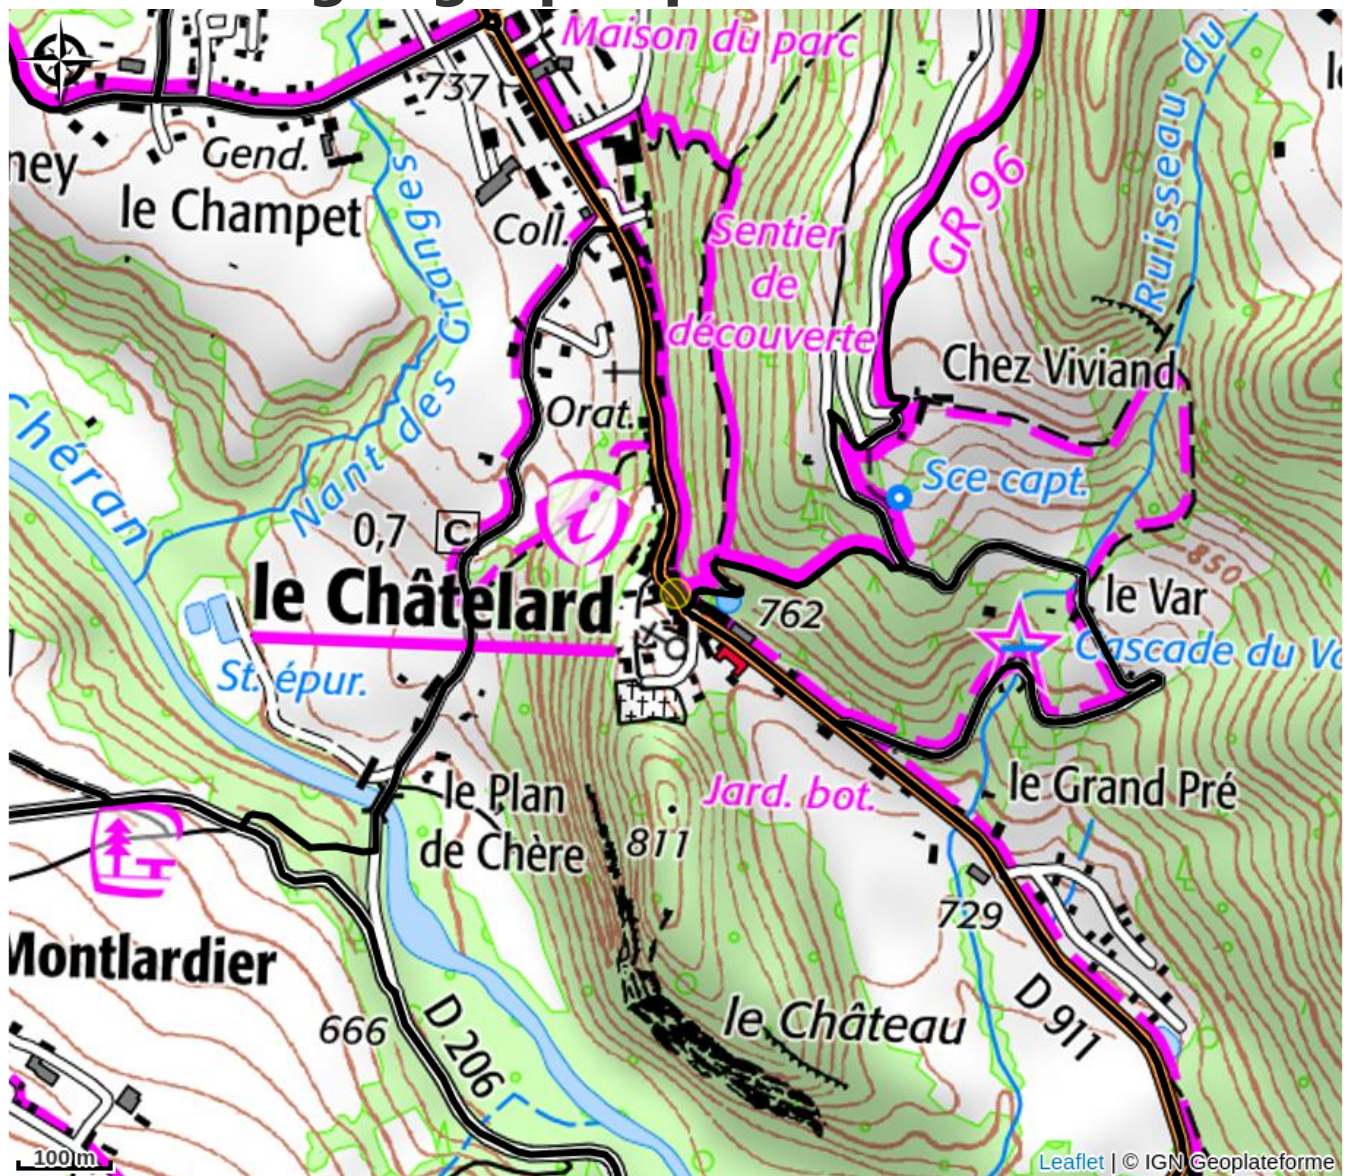

Situation géographique