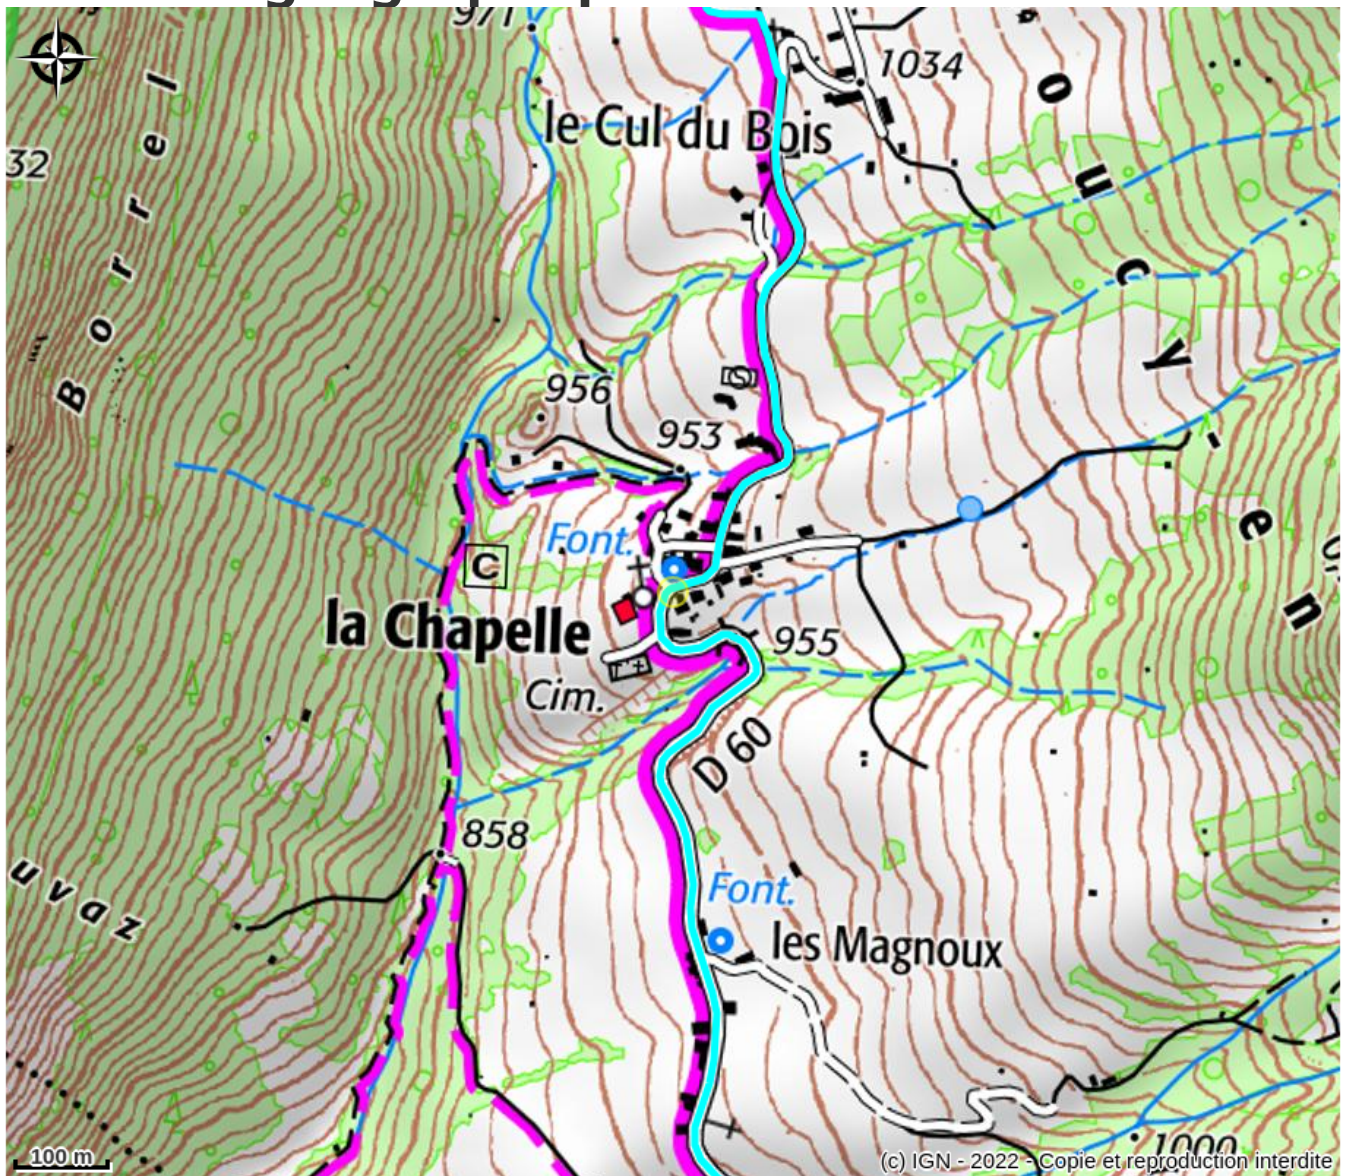

Situation géographique