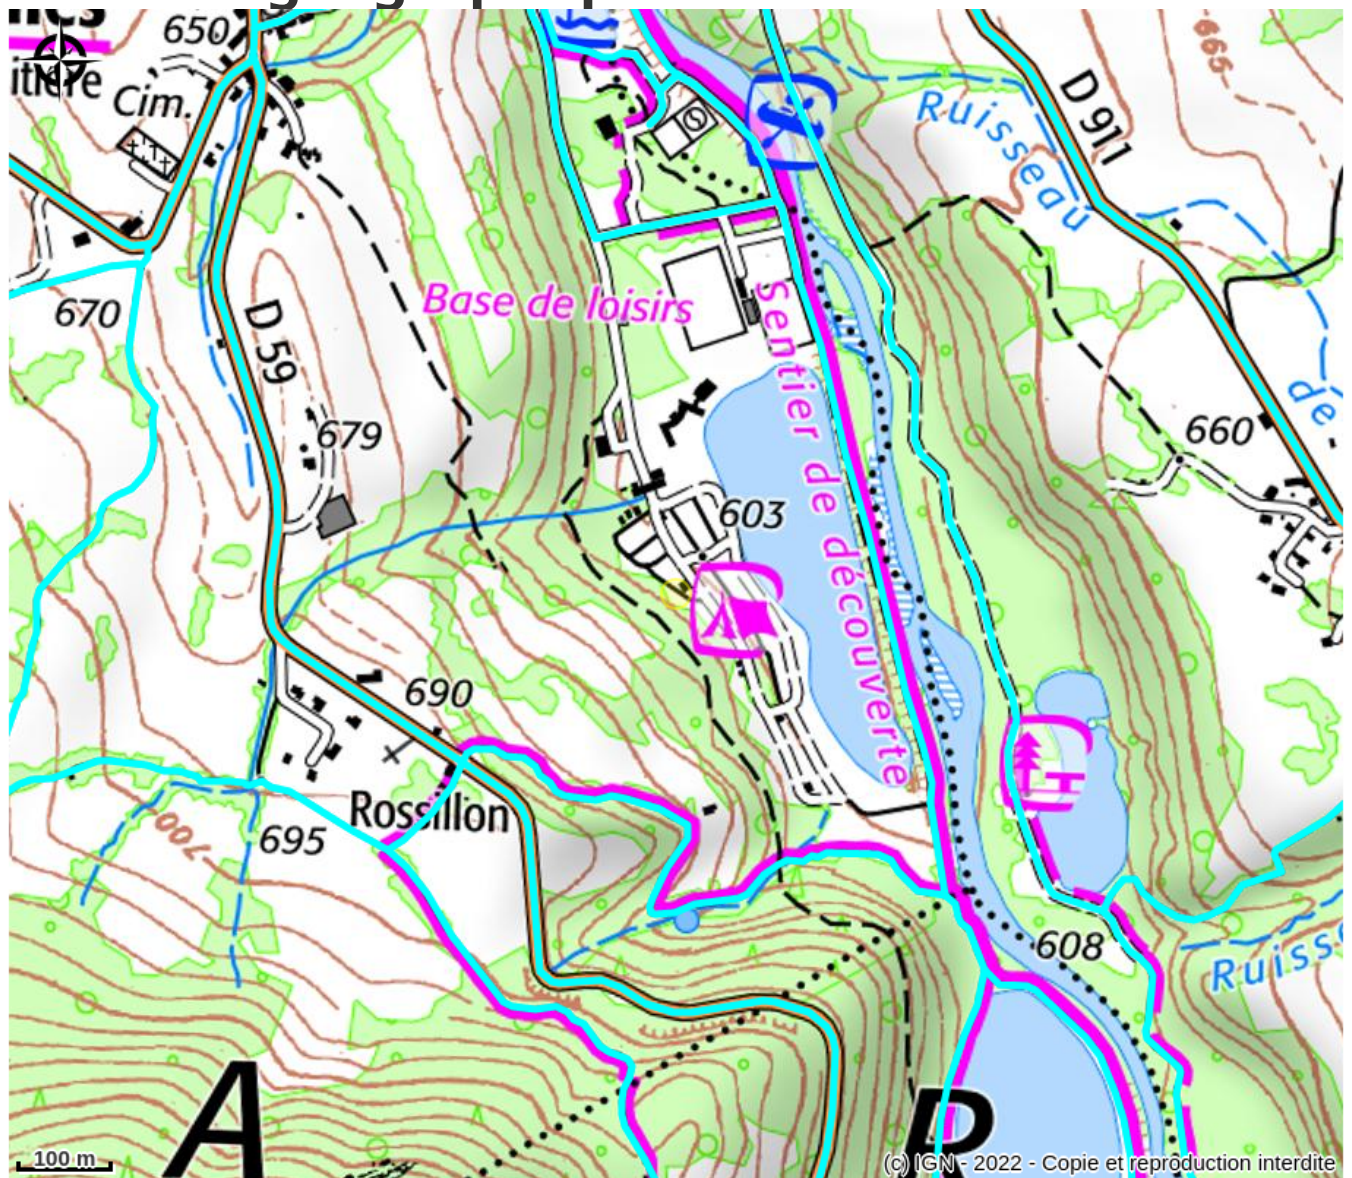

Camping "L'Ile du Chéran"

Secteur Grand Chambéry

Crédit : Camping de Île (Copyright Christine Haas tous droits réservés www.christine-haas.com / www.photographe-savoie.com)

Camping familial en bordure de lac, forêt et rivière. Situé sur la base de loisirs de Lescheraines, et à 1 km du village.

Infos pratiques

Catégorie : Hébergement

Type d'usage : Hébergement itinérance

Description

Le camping l'île du Chéran vous accueille en tente, en camping car ou en mobil-home. En bordure de plan d'eau, le camping bénéficie d'un cadre verdoyant avec vue sur les montagnes. Profitez d'un environnement calme et ressourçant au coeur du massif des Bauges.

Situation géographique

Toutes les informations pratiques

Informations pratiques

Ouverture:

Du 05/04 au 12/10/2025 tous les jours.

Tarifs:

Du 05/04 au 25/04/2025

Forfait : 10,90 € (2 campeurs + 1 voiture)