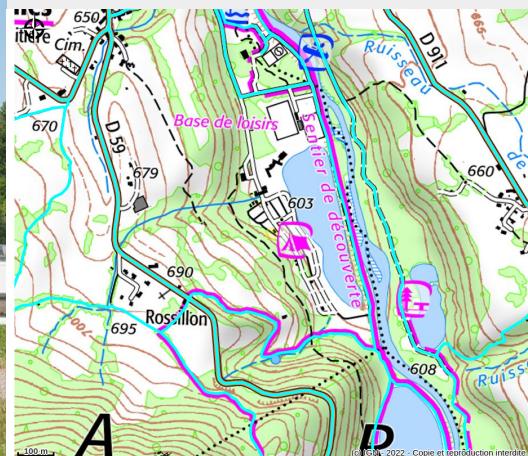

Camping "L'Ile du Chéran"

Secteur Grand Chambéry

Crédit : Camping de Île (Copyright Christine Haas tous droits réservés www.christine-haas.com / www.photographe-savoie.com)

Camping familial en bordure de lac, forêt et rivière. Situé sur la base de loisirs de Lescheraines, et à 1 km du village.

Infos pratiques

Catégorie : Hébergement

Type d'usage : Hébergement itinérance

Description

Le camping l'île du Chéran vous accueille en tente, en camping car ou en mobil-home. En bordure de plan d'eau, le camping bénéficie d'un cadre verdoyant avec vue sur les montagnes. Profitez d'un environnement calme et ressourçant au coeur du massif des Bauges.