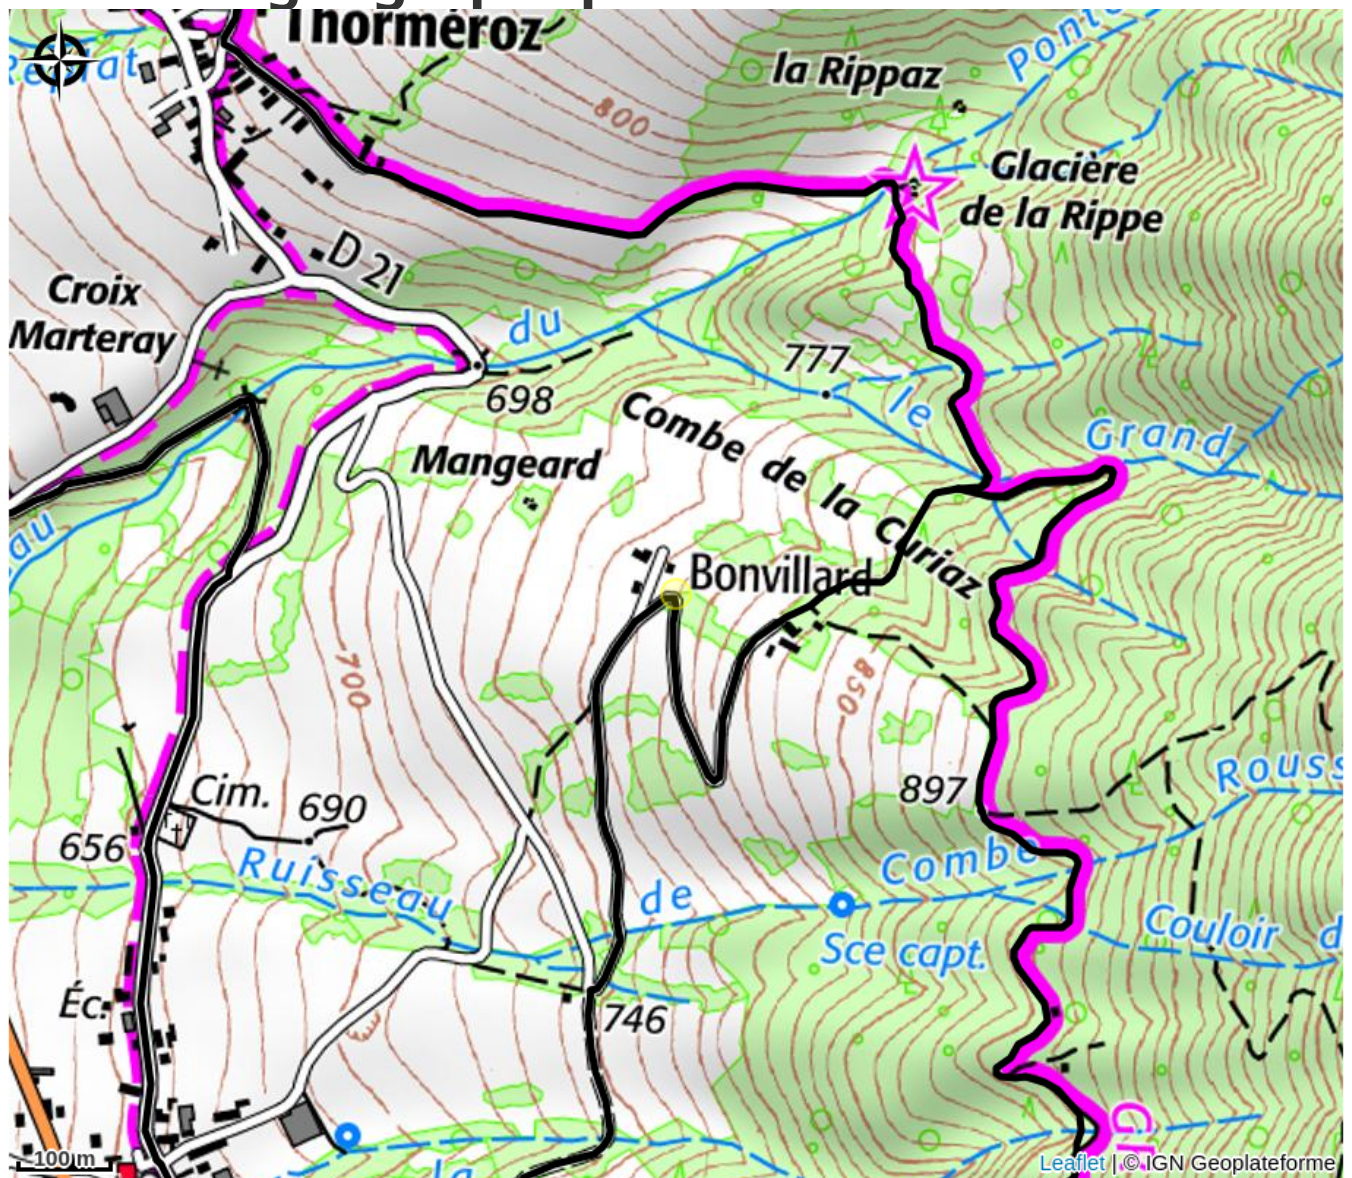

Situation géographique