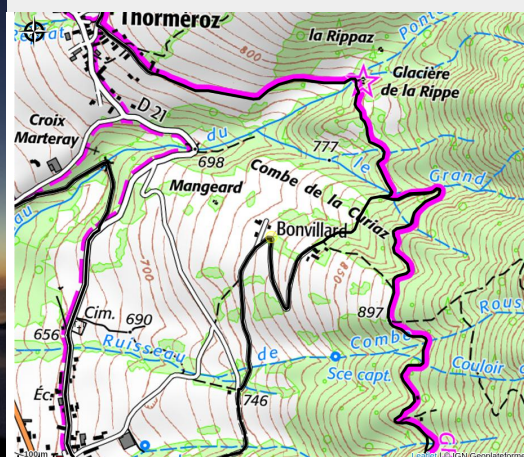

SAVOIE RANDO

Secteur Grand Chambéry

Crédit : Raquette pleine lune-coucher de soleil sur Chambéry et la Chartreuse (© Yannick Chaumaz)

*Accompagnateur en montagne diplômé d'État depuis 2004.
Ma spécialité - les sorties insolites : raquette nocturne aux flambeaux, randonnée sous la pleine lune avec apéritif AOP des Bauges, nuit en refuge tout inclus, ou atelier de fabrication de génépi.*

Infos pratiques

Catégorie : Sortie accompagnée

Type d'accompagnement :
Accompagnateur randonnée
pédestre

Description

Savoie Rando vous propose de nombreuses activités, adaptées à vos envies et votre groupe :