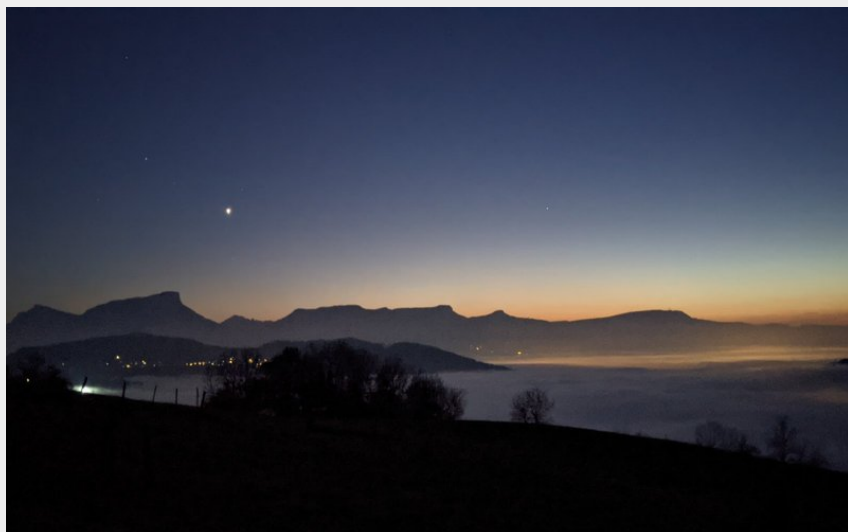

SAVOIE RANDO

Secteur Grand Chambéry

Crédit : Raquette pleine lune-coucher de soleil sur Chambéry et la Chartreuse (© Yannick Chaumaz)

*Accompagnateur en montagne diplômé d'État depuis 2004.
Ma spécialité - les sorties insolites : raquette nocturne aux flambeaux, randonnée sous la pleine lune avec apéritif AOP des Bauges, nuit en refuge tout inclus, ou atelier de fabrication de génépi.*