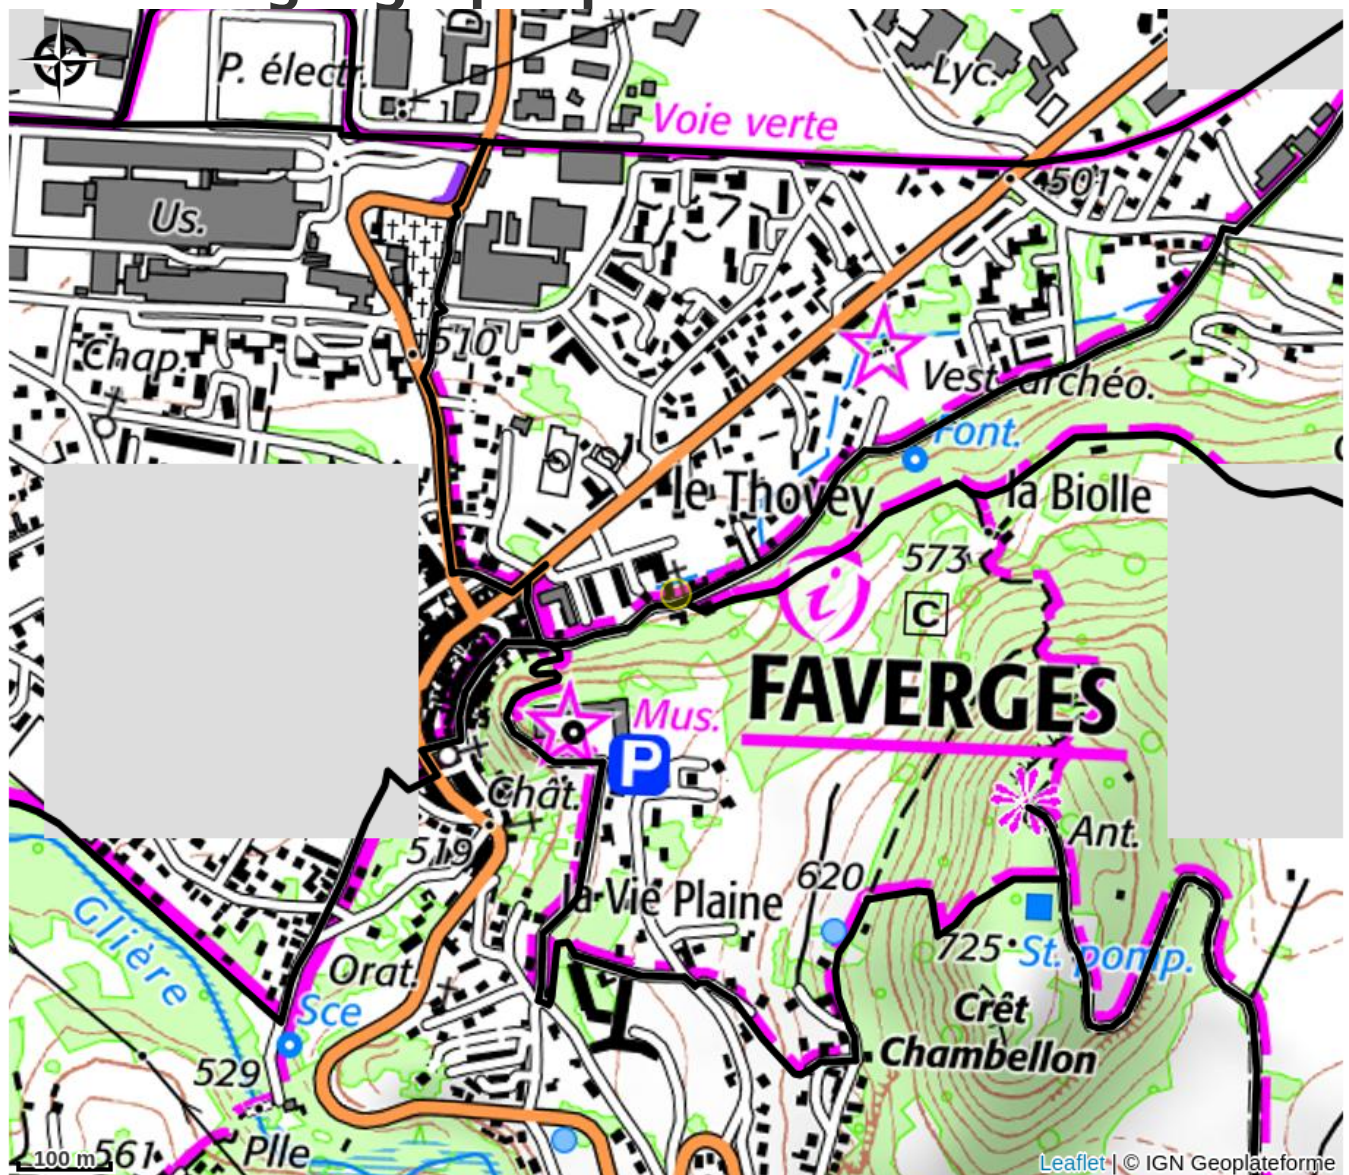

Ludovic Tholl - Alpinaventure

Secteur Sources du Lac d'Annecy

Crédit : jeune homme en VTT orée forêt (Alpinaventure)

Rando-escalade, escalade, alpinisme, via ferrata et VTT autour du lac d'Annecy en compagnie d'un guide de haute-montagne.

Infos pratiques

Catégorie : Sortie accompagnée

Type d'accompagnement : Encadrant vélo

Description

Alpinaventure vous propose des sorties encadrées par un guide de haute montagne au fil des saisons. L'effectif des groupes est toujours adapté à une pratique conviviale et l'accent est mis sur la sécurité. Votre guide partage ses connaissances du milieu lors de la pratique de sports à sensation.

Situation géographique

Toutes les informations pratiques

Informations pratiques

Ouverture:

Du 01/05 au 30/09 tous les jours.
Sur réservation.

Tarifs:

À partir de 65€. Tarif groupe possible.

Modes de paiement: