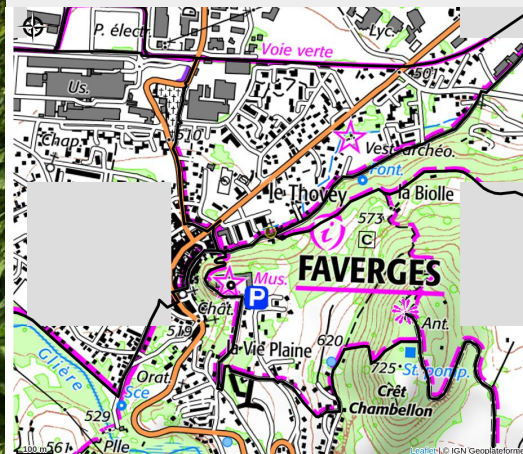

Ludovic Tholl - Alpinaventure

Secteur Sources du Lac d'Annecy

Crédit : jeune homme en VTT orée forêt (Alpinaventure)

Rando-escalade, escalade, alpinisme, via ferrata et VTT autour du lac d'Annecy en compagnie d'un guide de haute-montagne.

Infos pratiques

Catégorie : Sortie accompagnée

Type d'accompagnement : Encadrant vélo

Description

Alpinaventure vous propose des sorties encadrées par un guide de haute montagne au fil des saisons. L'effectif des groupes est toujours adapté à une pratique conviviale et l'accent est mis sur la sécurité. Votre guide partage ses connaissances du milieu lors de la pratique de sports à sensation.