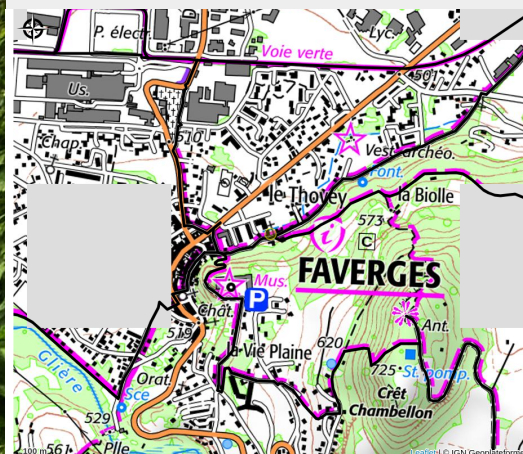

Alpinaventure

Secteur Sources du Lac d'Annecy

Crédit : jeune homme en VTT orée forêt (Alpinaventure)

Rando-escalade, escalade, alpinisme, via ferrata et VTT autour du lac d'Annecy en compagnie d'un guide de haute-montagne.

Infos pratiques

Catégorie : Sortie accompagnée

Type d'accompagnement : Encadrant vélo

Description

Alpinaventure vous propose des sorties encadrées par un guide de haute montagne au fil des saisons. L'effectif des groupes est toujours adapté à une pratique conviviale et l'accent est mis sur la sécurité. Votre guide partage ses connaissances du milieu lors de la pratique de sports à sensation.