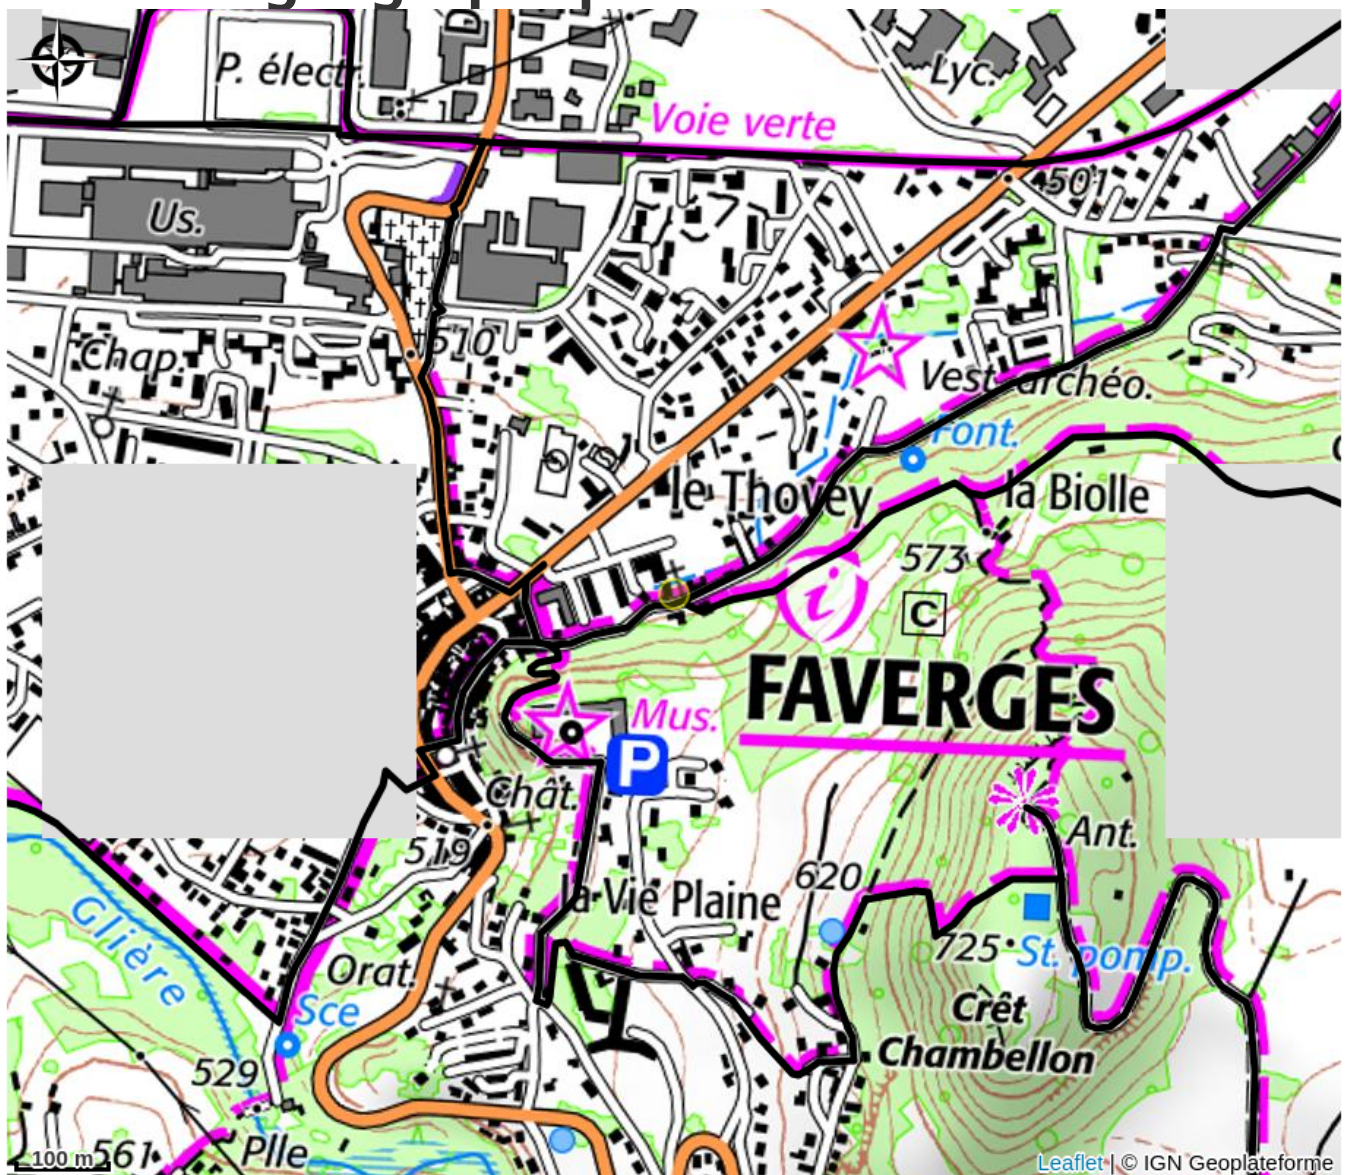

Alpinaventure

Secteur Sources du Lac d'Annecy

Crédit : jeune homme en VTT orée forêt (Alpinaventure)

Rando-escalade, escalade, alpinisme, via ferrata et VTT autour du lac d'Annecy en compagnie d'un guide de haute-montagne.

Infos pratiques

Catégorie : Sortie accompagnée

Type d'accompagnement : Encadrant vélo

Description

Alpinaventure vous propose des sorties encadrées par un guide de haute montagne au fil des saisons. L'effectif des groupes est toujours adapté à une pratique conviviale et l'accent est mis sur la sécurité. Votre guide partage ses connaissances du milieu lors de la pratique de sports à sensation.

Situation géographique

Toutes les informations pratiques

Informations pratiques

Ouverture:

Du 01/05 au 30/09 tous les jours.
Sur réservation.

Tarifs:

À partir de 65€. Tarif groupe possible.

Modes de paiement: