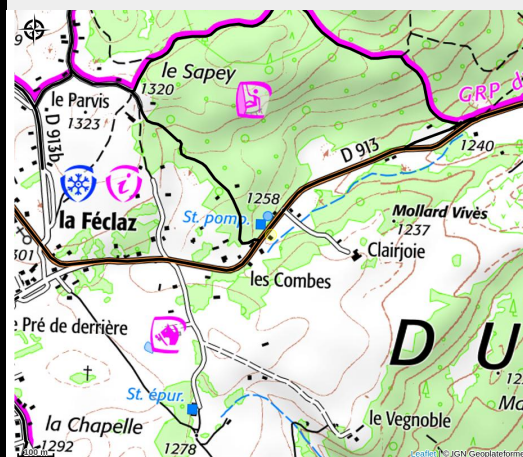

Emmanuel Dutordoir - Accompagnateur en montagne

Secteur Grand Chambéry

No photo

Infos pratiques

Categorie : Sortie accompagnée

Type d'accompagnement :
Accompagnateur randonnée
pédestre

Situation géographique