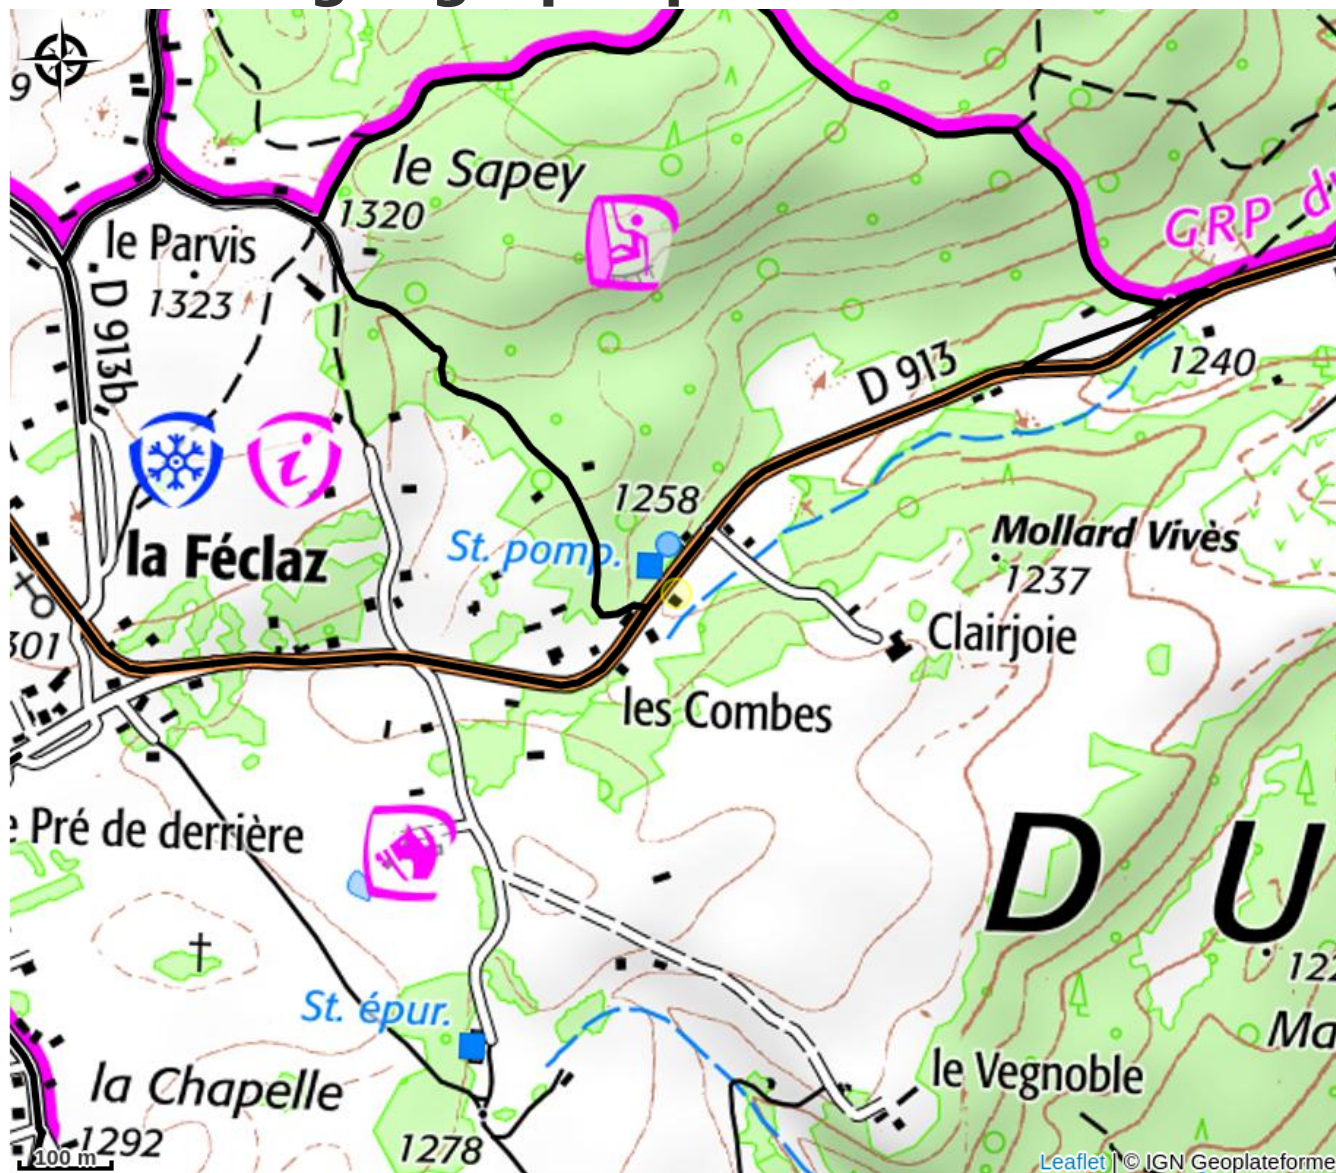

Emmanuel Dutordoir - Accompagnateur en montagne

Secteur Grand Chambéry

No photo

Infos pratiques

Categorie : Sortie accompagnée

Type d'accompagnement :
Accompagnateur randonnée
pédestre

Situation géographique