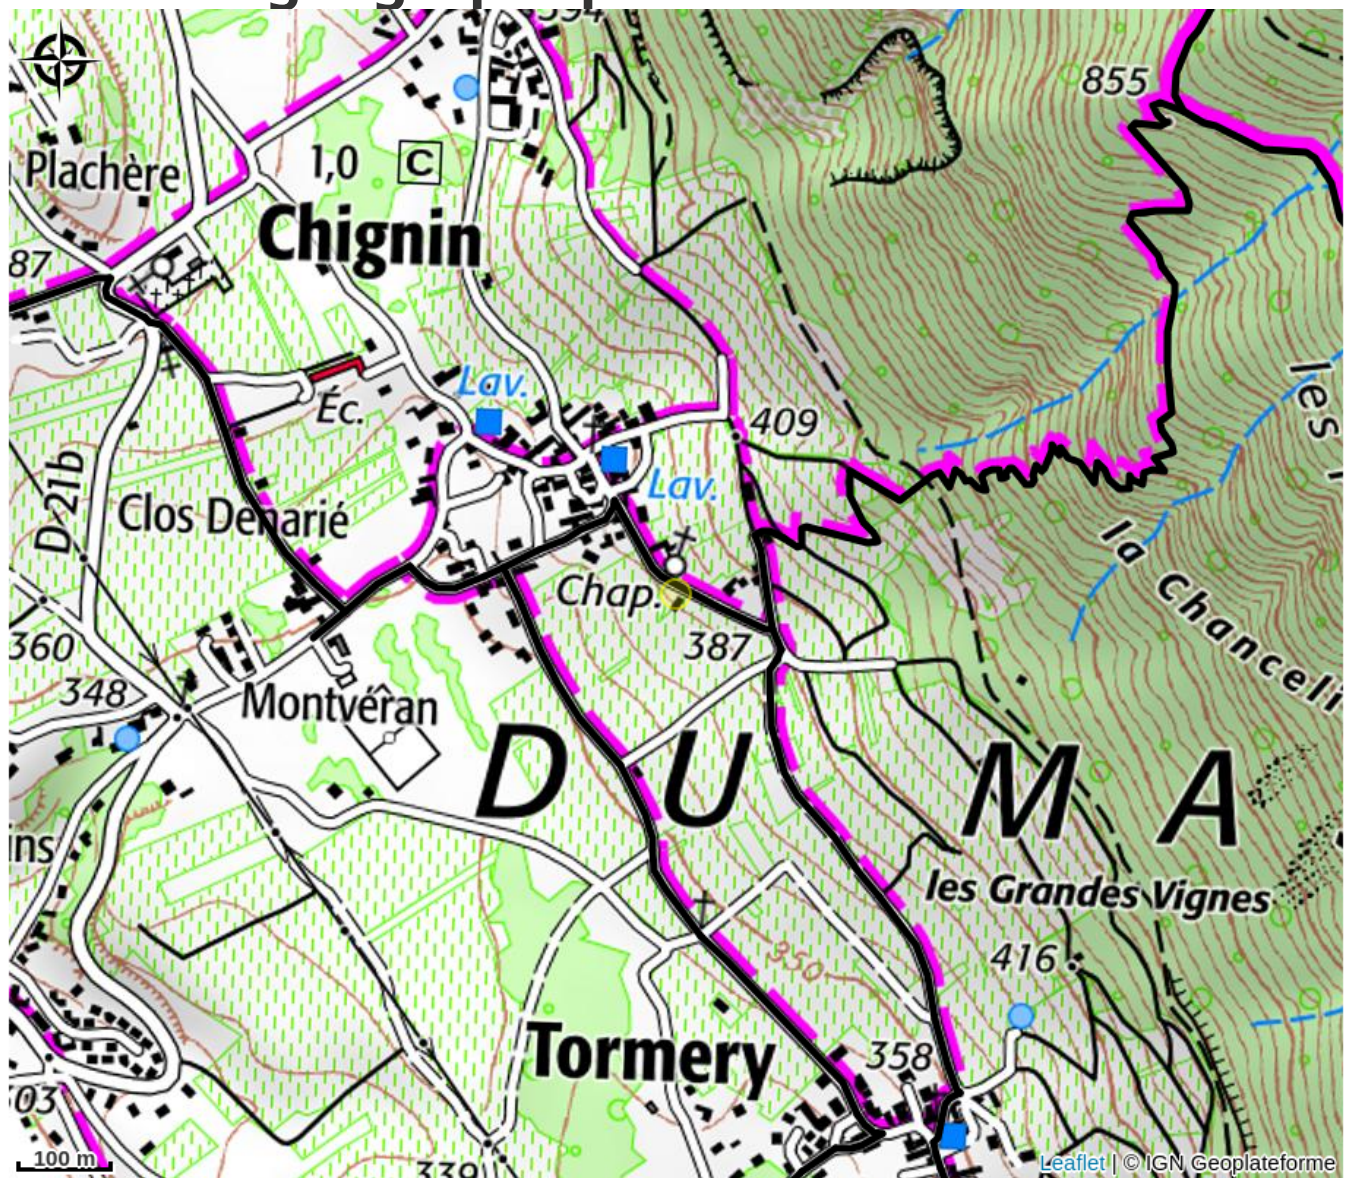

# Expédition Verticale

Secteur Coeur de Savoie

*Sorties escalade en salle ou en falaise pour tout niveau et tout âge, toute l'année dans les Alpes.*

*Expédition Verticale c'est aussi, des sorties escalade en grandes voies et en terrain d'aventure en France et à l'étranger.*

## Infos pratiques

Catégorie : Sortie accompagnée

Type d'accompagnement : Encadrant activités verticales

Accompagnement sur les activités de verticalité pour tous dès les premiers pas en passant par les femmes enceintes jusqu'aux seniors, sourds et muets et ça en extérieur (repli en intérieur) sur les falaises de toute la région Rhône Alpes, Coeur de Savoie, Chambéry, Aix-les-bains, Grenoble. Et pour plus de plaisir et d'apprentissage des stages et voyages en Europe et dans le monde sur des sorties sur mesures à concocter avec parfois plusieurs activités culturelles, originales ou sportives.

# Situation géographique