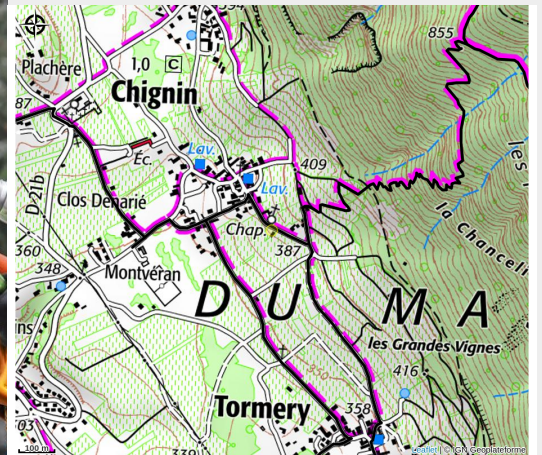

Expédition Verticale

Secteur Coeur de Savoie

*Sorties escalade en salle ou en falaise pour tout niveau et tout âge, toute l'année dans les Alpes.
Expédition Verticale c'est aussi, des sorties escalade en grandes voies et en terrain d'aventure en France et à l'étranger.*

Infos pratiques

Categorie : Sortie accompagnée

Type d'accompagnement :
Encadrant activités verticales

Description

Spécialistes d'expéditions verticales atypiques.

Encadrement de qualité par des professionnelles diplômés d'états ou guide sur les activités de verticalité.