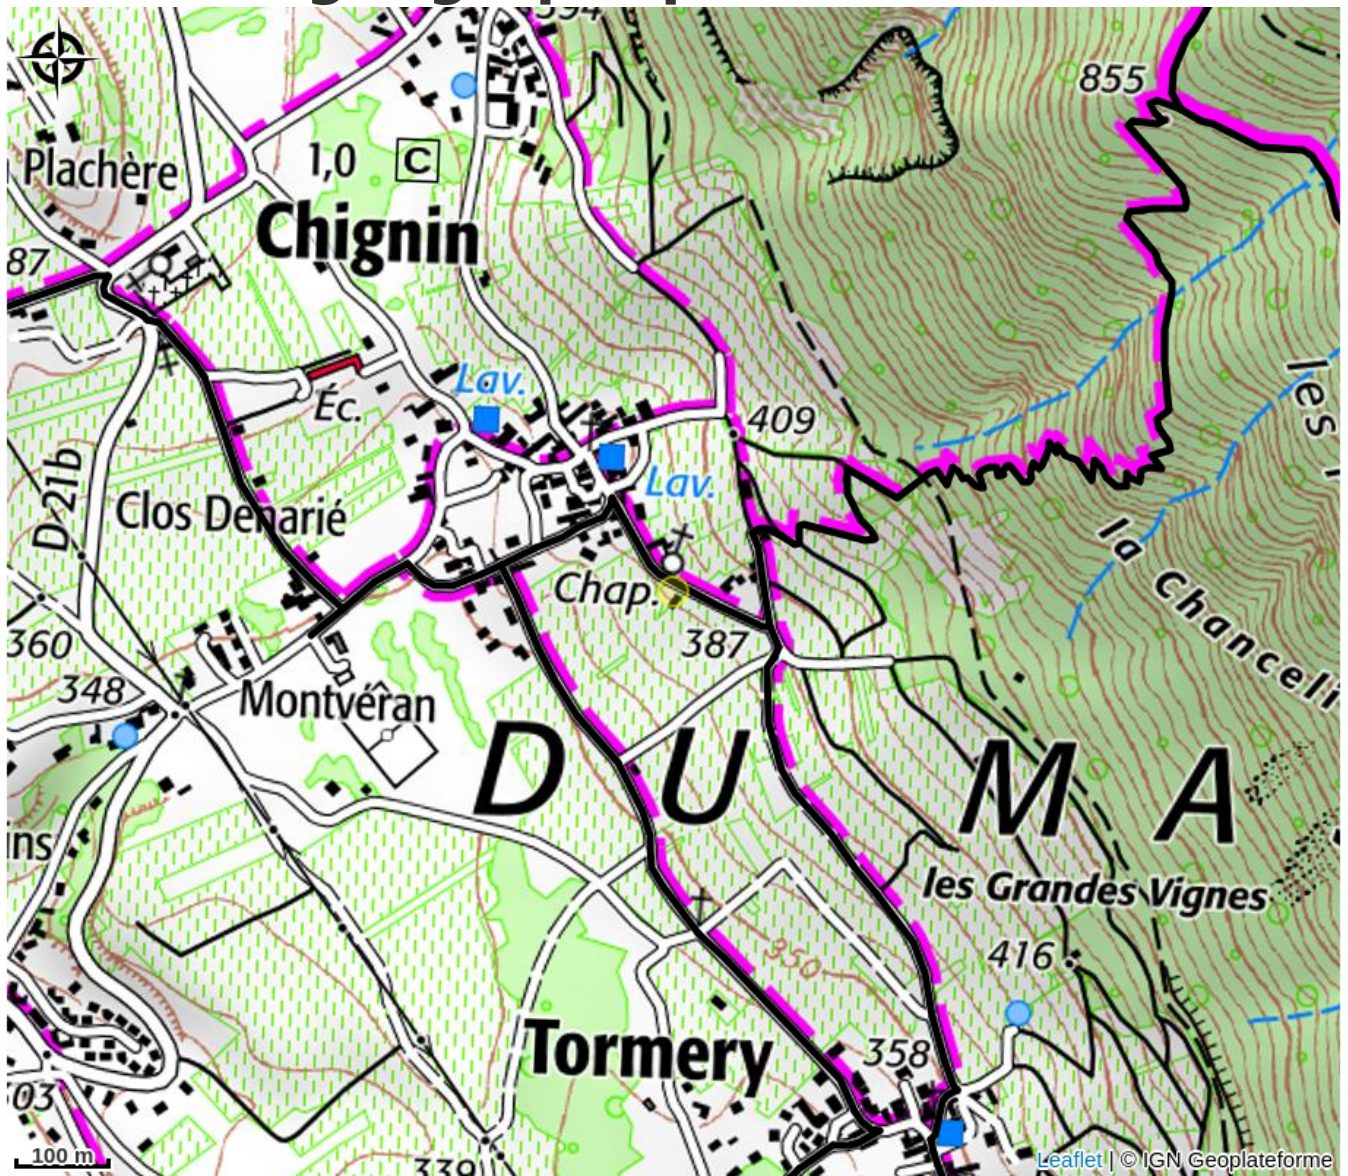

Situation géographique