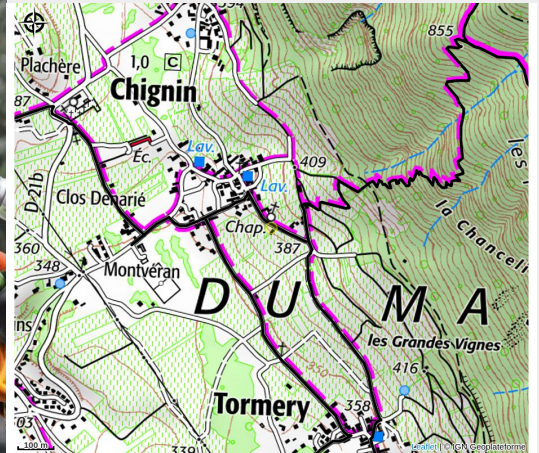

# Expédition Verticale

Secteur Coeur de Savoie

*Sorties escalade en salle ou en falaise pour tout niveau et tout âge, toute l'année dans les Alpes.*

*Expédition Verticale c'est aussi, des sorties escalade en grandes voies et en terrain d'aventure en France et à l'étranger.*

## Infos pratiques

Catégorie : Sortie accompagnée

Type d'accompagnement : Encadrant activités verticales

Accompagnement sur les activités de verticalité pour tous dès les premiers pas en passant par les femmes enceintes jusqu'aux seniors, sourds et muets et ça en extérieur (repli en intérieur) sur les falaises de toute la région Rhône Alpes, Coeur de Savoie, Chambéry, Aix-les-bains, Grenoble. Et pour plus de plaisir et d'apprentissage des stages et voyages en Europe et dans le monde sur des sorties sur mesures à concocter avec parfois plusieurs activités culturelles, originales ou sportives.

# Situation géographique