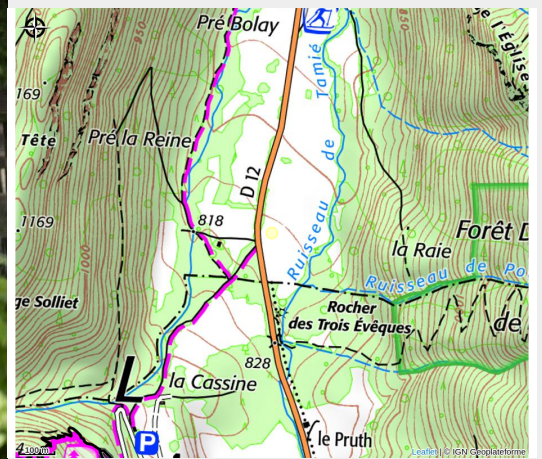

# Méline Bourgeois - accompagnatrice nature

Secteur Sources du Lac d'Annecy

Crédit photo : Méline Bourgeois - accompagnatrice nature\_Faverges-Seythenex (Tilby\_Vattard)

## Infos pratiques

Categorie : Sortie accompagnée

Type d'accompagnement :  
Accompagnateur randonnée  
pédestre

*Avec Méline, on ne s'ennuie pas !  
Nature et gourmandise vont de pair  
pour cette accompagnatrice nature qui  
est aussi... glacière ! Suivez-la pour  
découvrir la beauté des paysages de  
vallée des Sources du lac d'Annecy et  
dégustez une petite glace.*

# Situation géographique