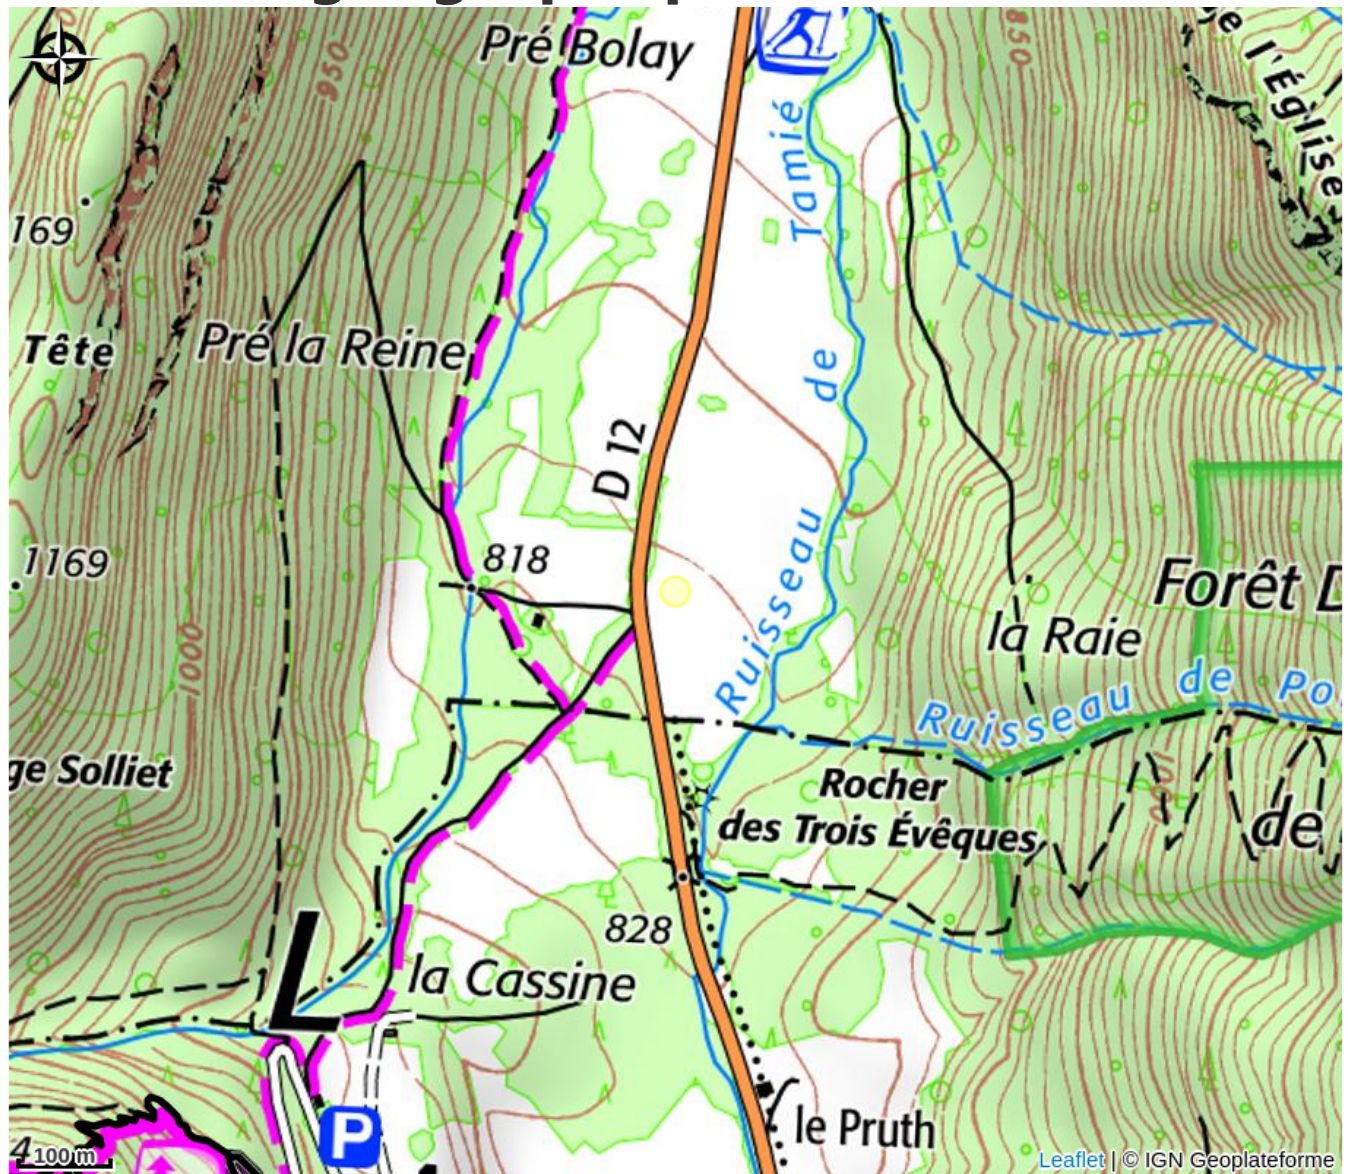

# Méline Bourgeois - accompagnatrice nature

Secteur Sources du Lac d'Annecy

Crédit photo : Méline Bourgeois - accompagnatrice nature\_Faverges-Seythenex (Tilby\_Vattard)

## Infos pratiques

Categorie : Sortie accompagnée

Type d'accompagnement :  
Accompagnateur randonnée  
pédestre

*Avec Méline, on ne s'ennuie pas !  
Nature et gourmandise vont de pair  
pour cette accompagnatrice nature qui  
est aussi... glacière ! Suivez-la pour  
découvrir la beauté des paysages de  
vallée des Sources du lac d'Annecy et  
dégustez une petite glace.*

# Situation géographique

### Ouverture:

Du 01/01 au 31/12/2024.  
Sur réservation.