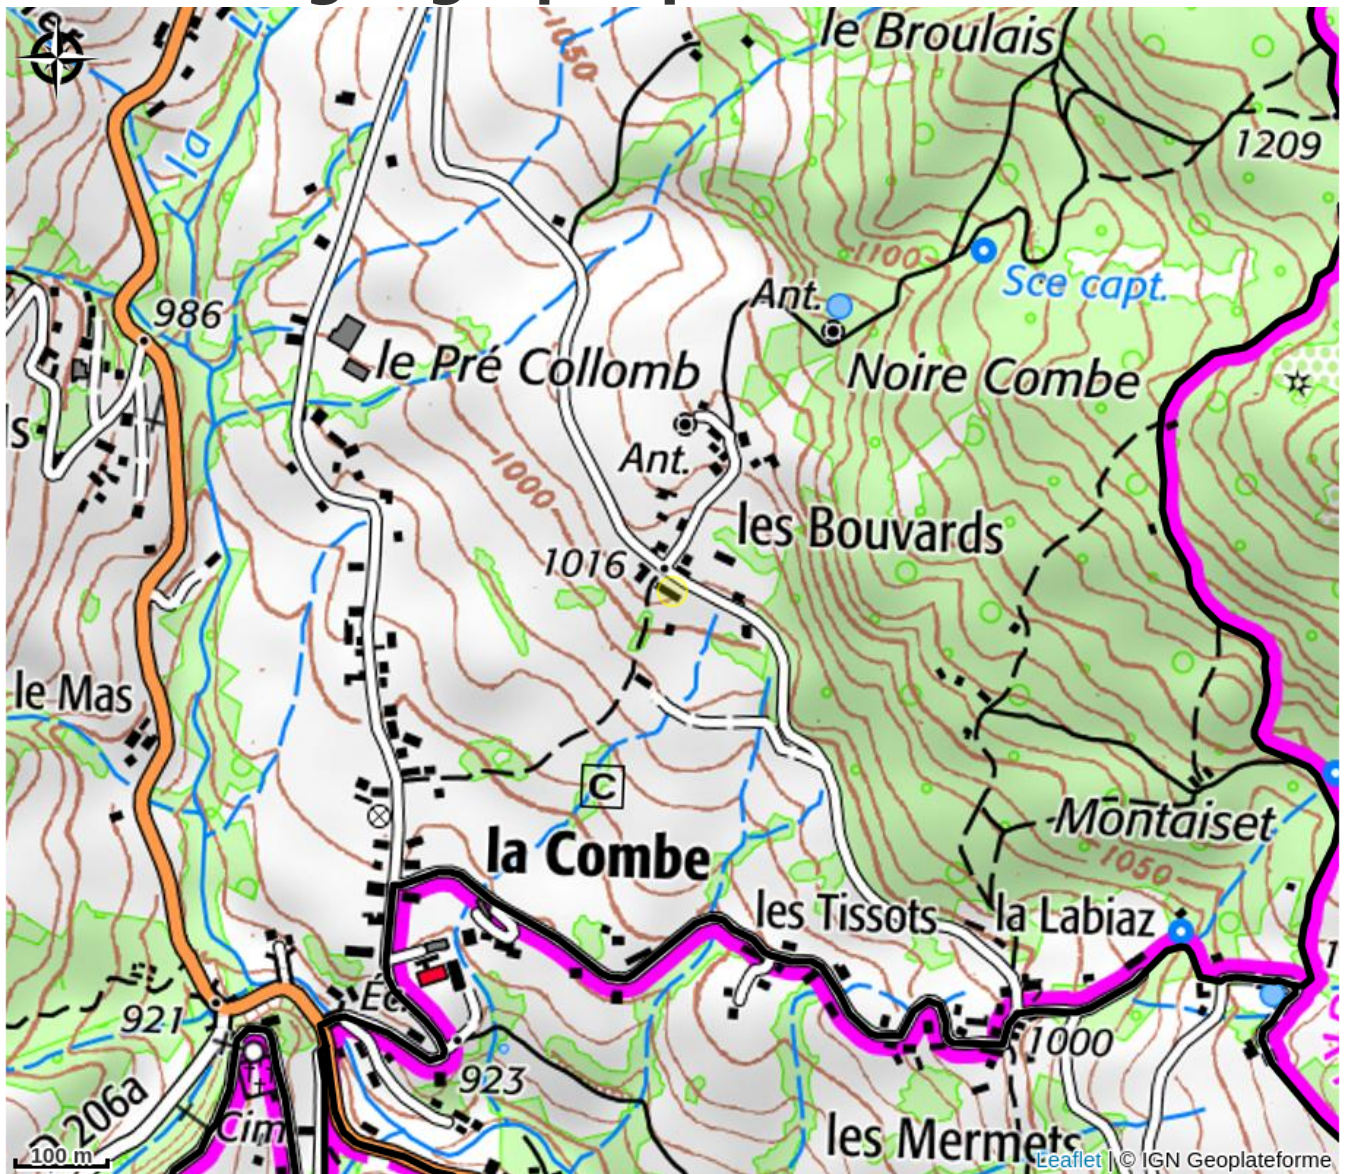

Situation géographique