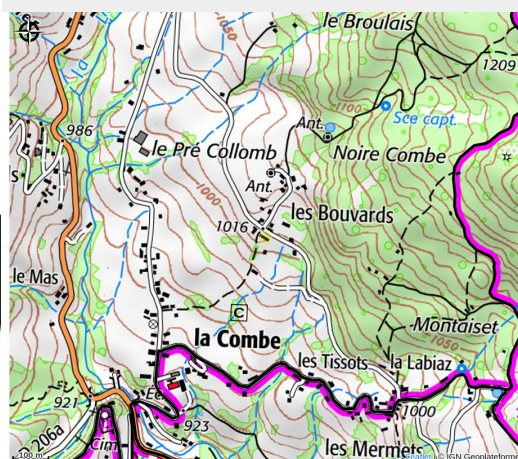

Azimut Experience Montagne

Secteur Grand Chambéry

Crédit photo : Logo azimut expérience montagne (Johann Lebreton)

Johann, passionné par la montagne depuis plus de 25 ans. J'aurais le plaisir de vous accompagner et de partager avec vous mon amour de la montagne, à votre rythme et en toutes saisons de 5 à 99 ans (public: scolaires, adultes, entreprises, traileurs).

Infos pratiques

Categorie : Sortie accompagnée

Type d'accompagnement :
Accompagnateur randonnée
pédestre

Description

Randonnée en montagne selon vos envies: Trek, Raquettes à neiges, trail, marche nordique. Découverte de différentes thématiques comme: la Faune, la Flore, La Géologie, mais également apprendre à s'orienter en montagne avec une carte, la sécurité en montagne et bien plus encore...