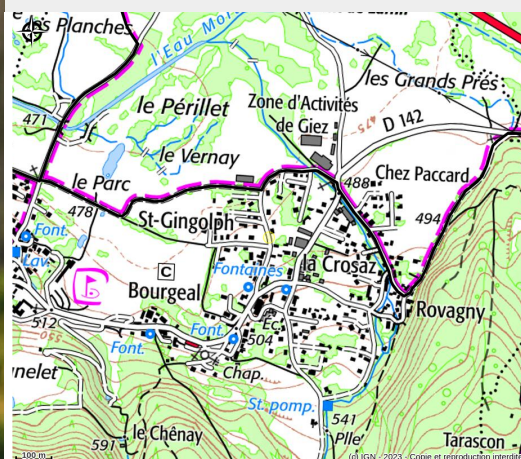

# Chen'ous

Secteur Sources du Lac d'Annecy

Crédit photo : Animateur nature (Chen'ous)

*La nature, y a-t-il un jardin plus grand ?  
Découvrez-la ensemble !  
Léo, animateur nature, propose des  
animations autour de l'environnement et  
de la montagne pour mieux la connaître,  
l'aimer et la protéger.*

# Situation géographique