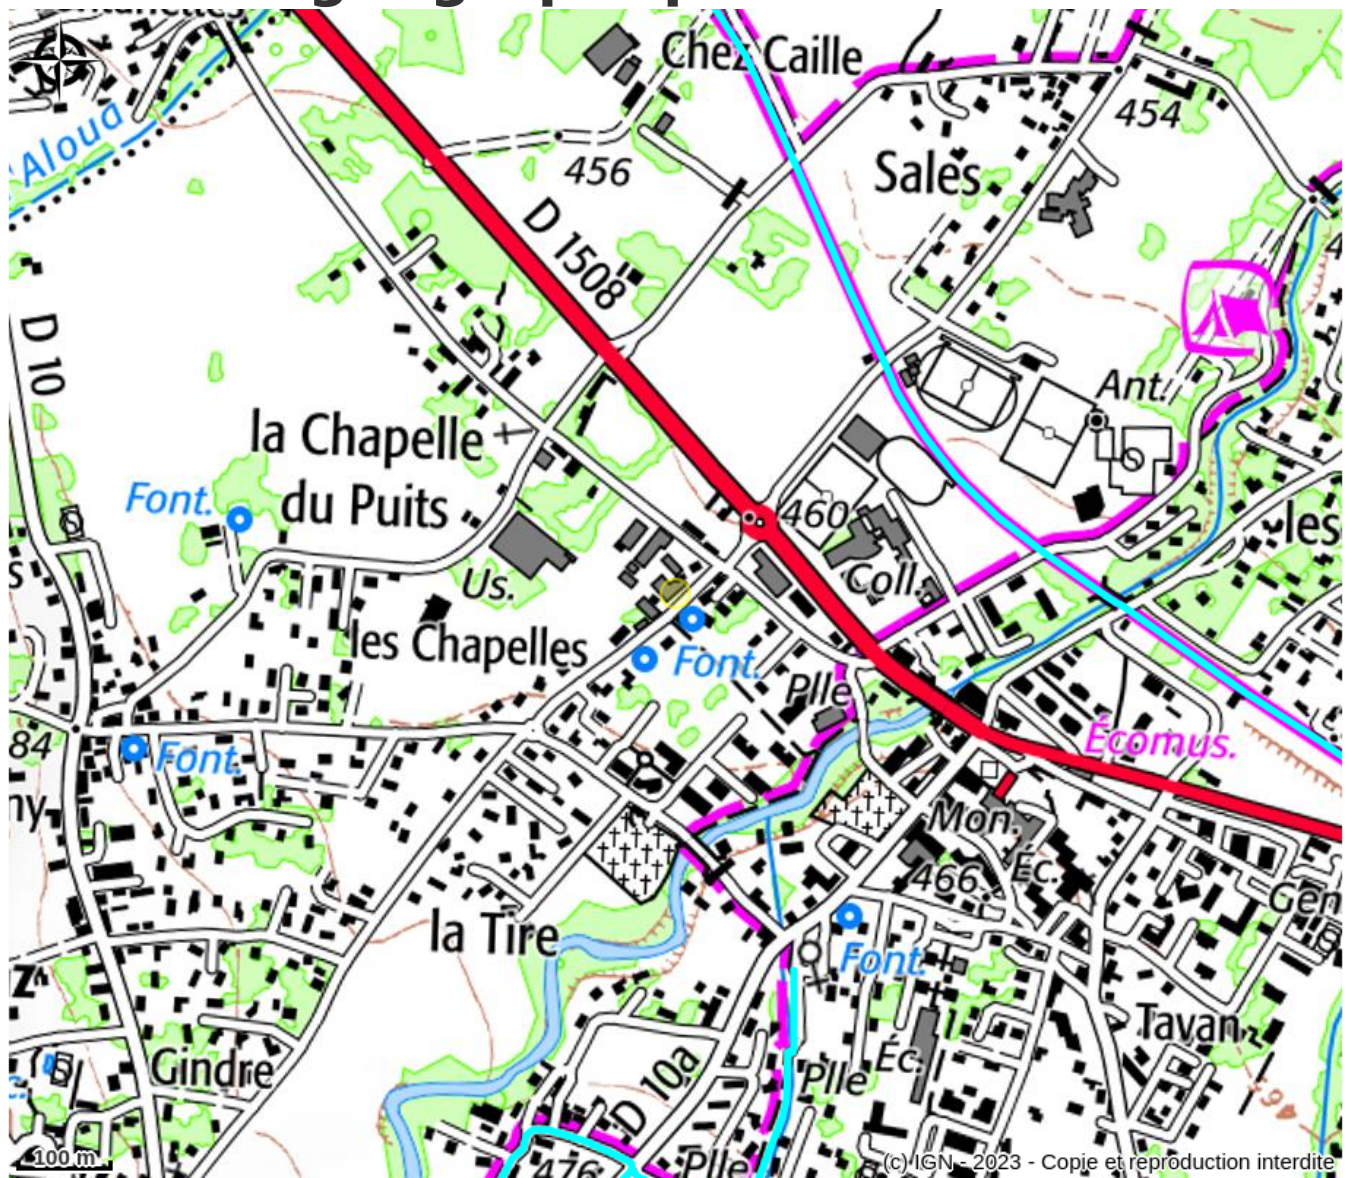

Sweet Secret

Secteur Grand Anancy

Crédit photo : Sweet Secret (Sweet Secret)

La chocolaterie Sweet Secret est née de la volonté de ses fondateurs de faire redécouvrir le chocolat à travers des créations classiques et originales, du chocolat riche en arômes, et un soupçon d'exotisme.

Infos pratiques

Categorie : Services

À proximité de : Tour des Bauges à vélo

Situation géographique

Toutes les infos pratiques

Informations pratiques

Ouverture:

Toute l'année.

Du mardi à samedi : 9h30 à 12h, 14h à 18h30.

Modes de paiement:

Carte bancaire/crédit, Espèces

Services:

Boutique

Fiche mise à jour par Office de Tourisme du Lac d'Annecy le 23/02/2023

Contact

112 route de la Tire