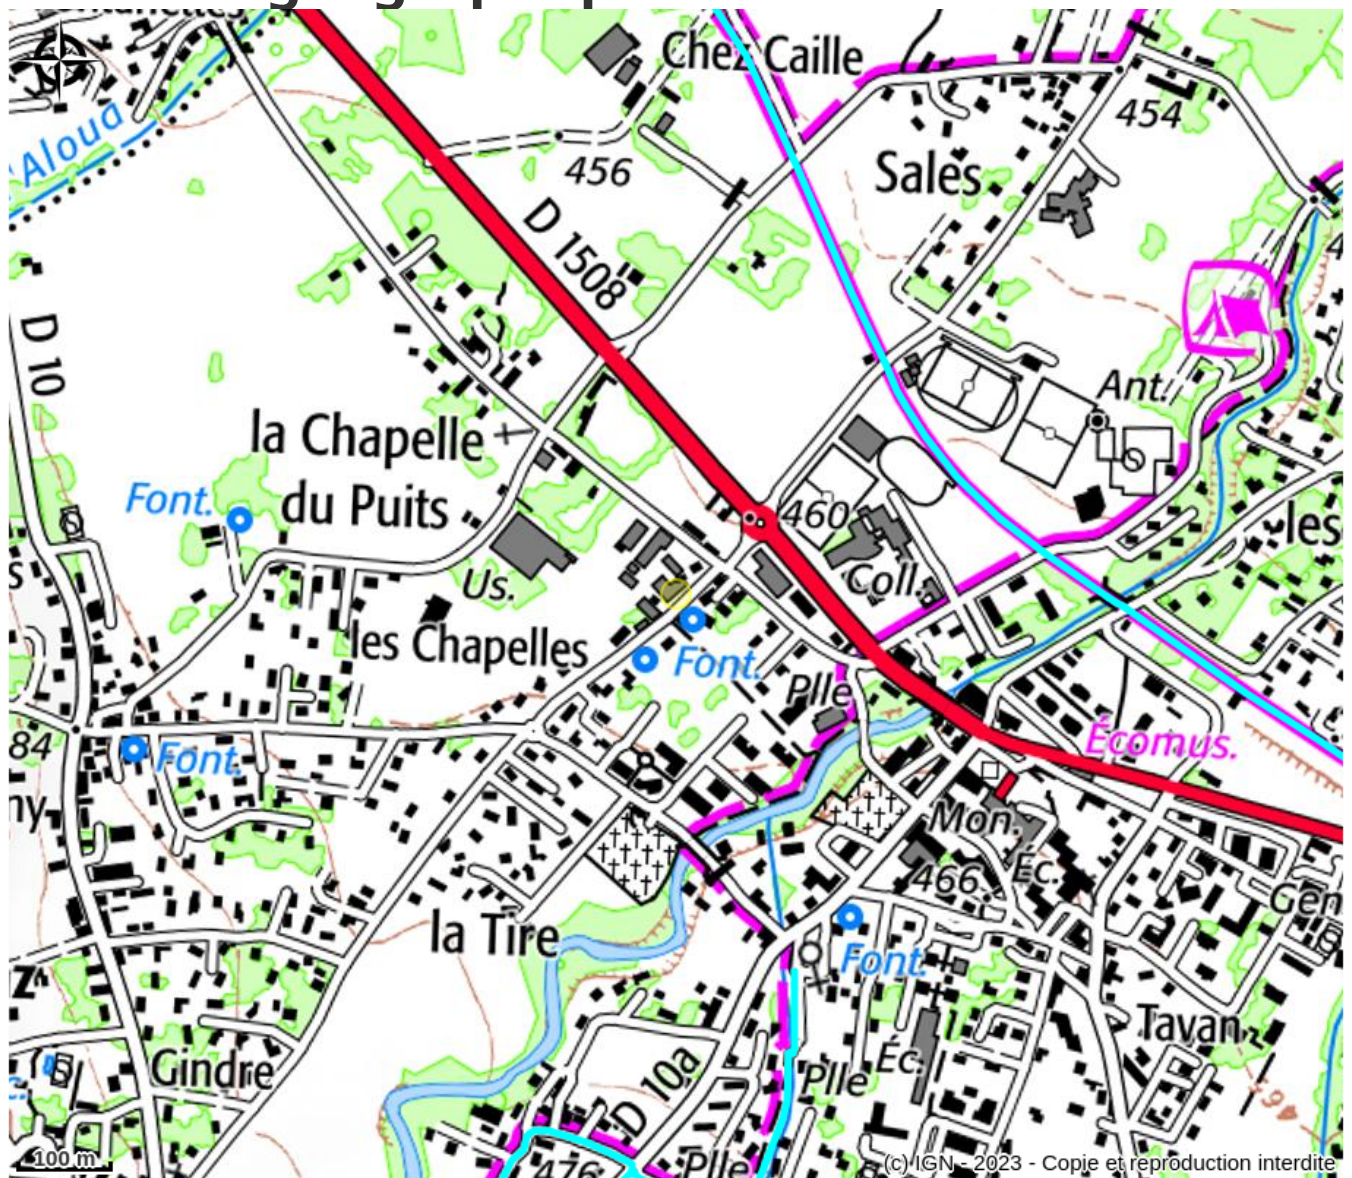

Sweet Secret

Secteur Grand Annecy

Crédit : Sweet Secret (Sweet Secret)

La chocolaterie Sweet Secret est née de la volonté de ses fondateurs de faire redécouvrir le chocolat à travers des créations classiques et originales, du chocolat riche en arômes, et un soupçon d'exotisme.

Infos pratiques

Catégorie : Services

À proximité de : Tour des Bauges à vélo

Situation géographique

Toutes les informations pratiques

Informations pratiques

Ouverture:

Toute l'année.

Du mardi à samedi : 9h30 à 12h, 14h à 18h30.

Modes de paiement:

Carte bancaire/crédit, Espèces

Services:

Boutique

Fiche mise à jour par Office de Tourisme du Lac d'Annecy le 23/02/2023

Contact

112 route de la Tire