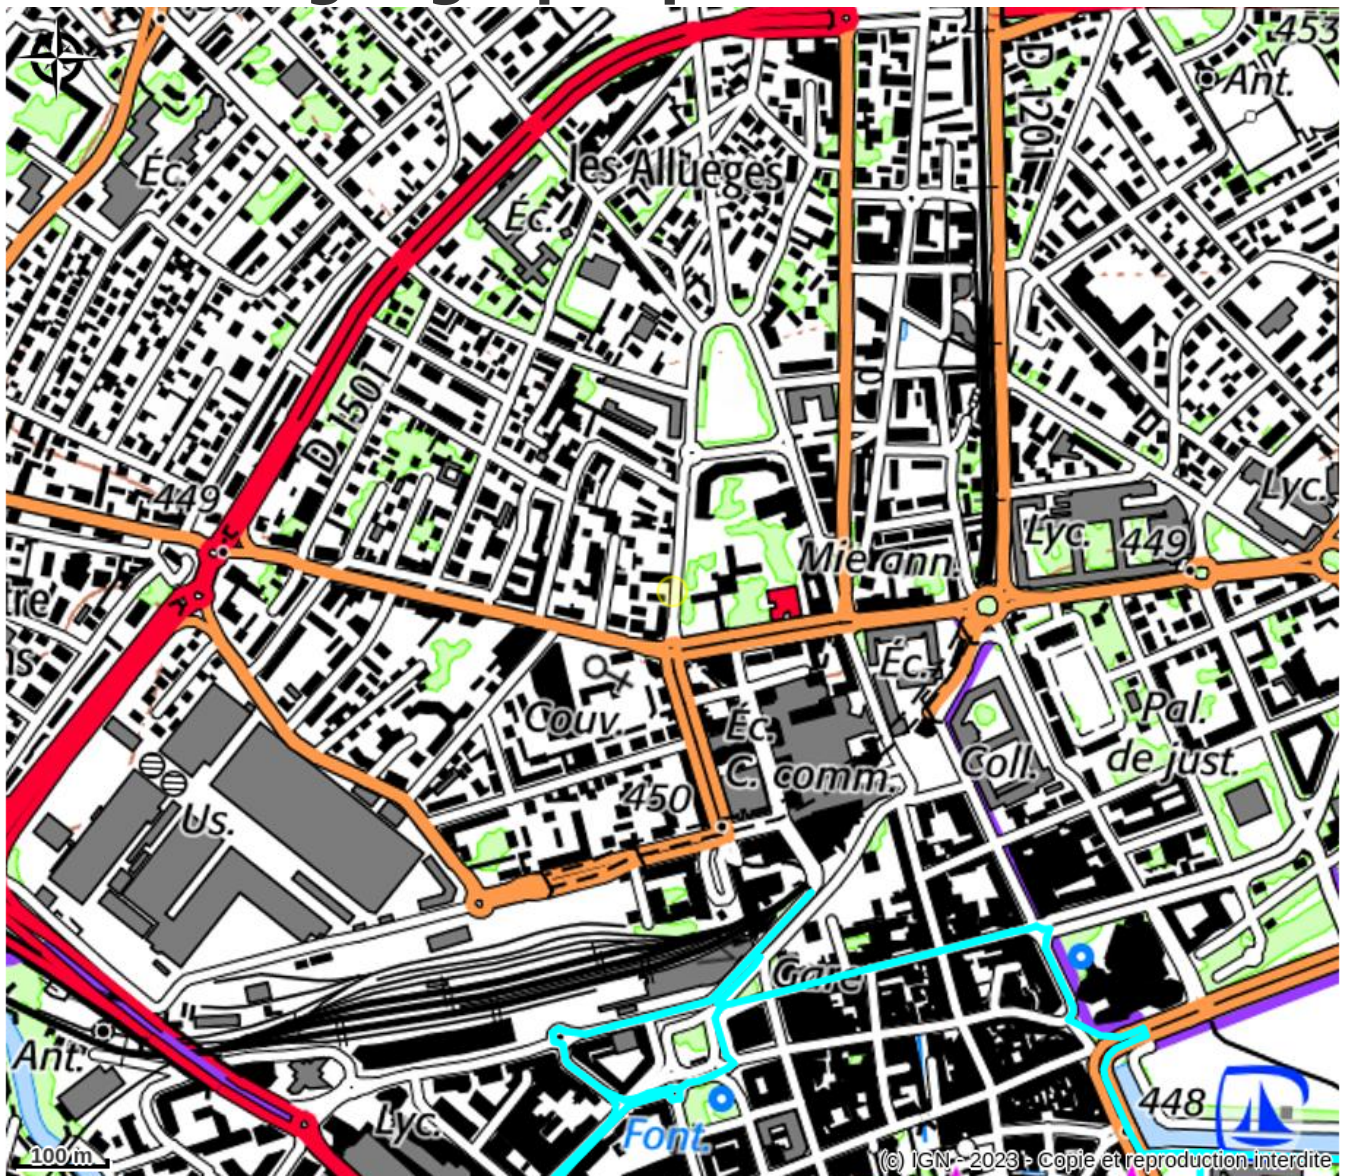

Situation géographique

Toutes les infos pratiques

Informations pratiques

Ouverture:

Ouvert toute l'année. Fermeture les lundis et dimanches.

En période d'été, du mardi au vendredi, ouverture de 10h à 20h et le samedi de 9h à 18h.

Accès:

Lac d'Annecy à 1,3 km.

Arrêt de bus "Capucins" ligne 1 à 100 m.

Arrêt de bus "Galbert" lignes 2, 9 et 10 à 450 m.

Arrêt de bus "Place des Romains" ligne 5 et 6 à 450 m.

Sortie d'autoroute n°16 - A41