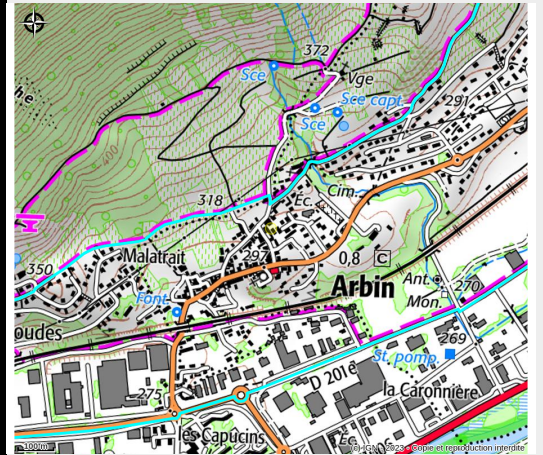

LE CHAI DES MOULINS

Secteur Coeur de Savoie

No photo

*Vins de Savoie : Mondeuse et
Roussanne*

Infos pratiques

Categorie : Services

À proximité de : Tour des Bauges
à vélo

Situation géographique