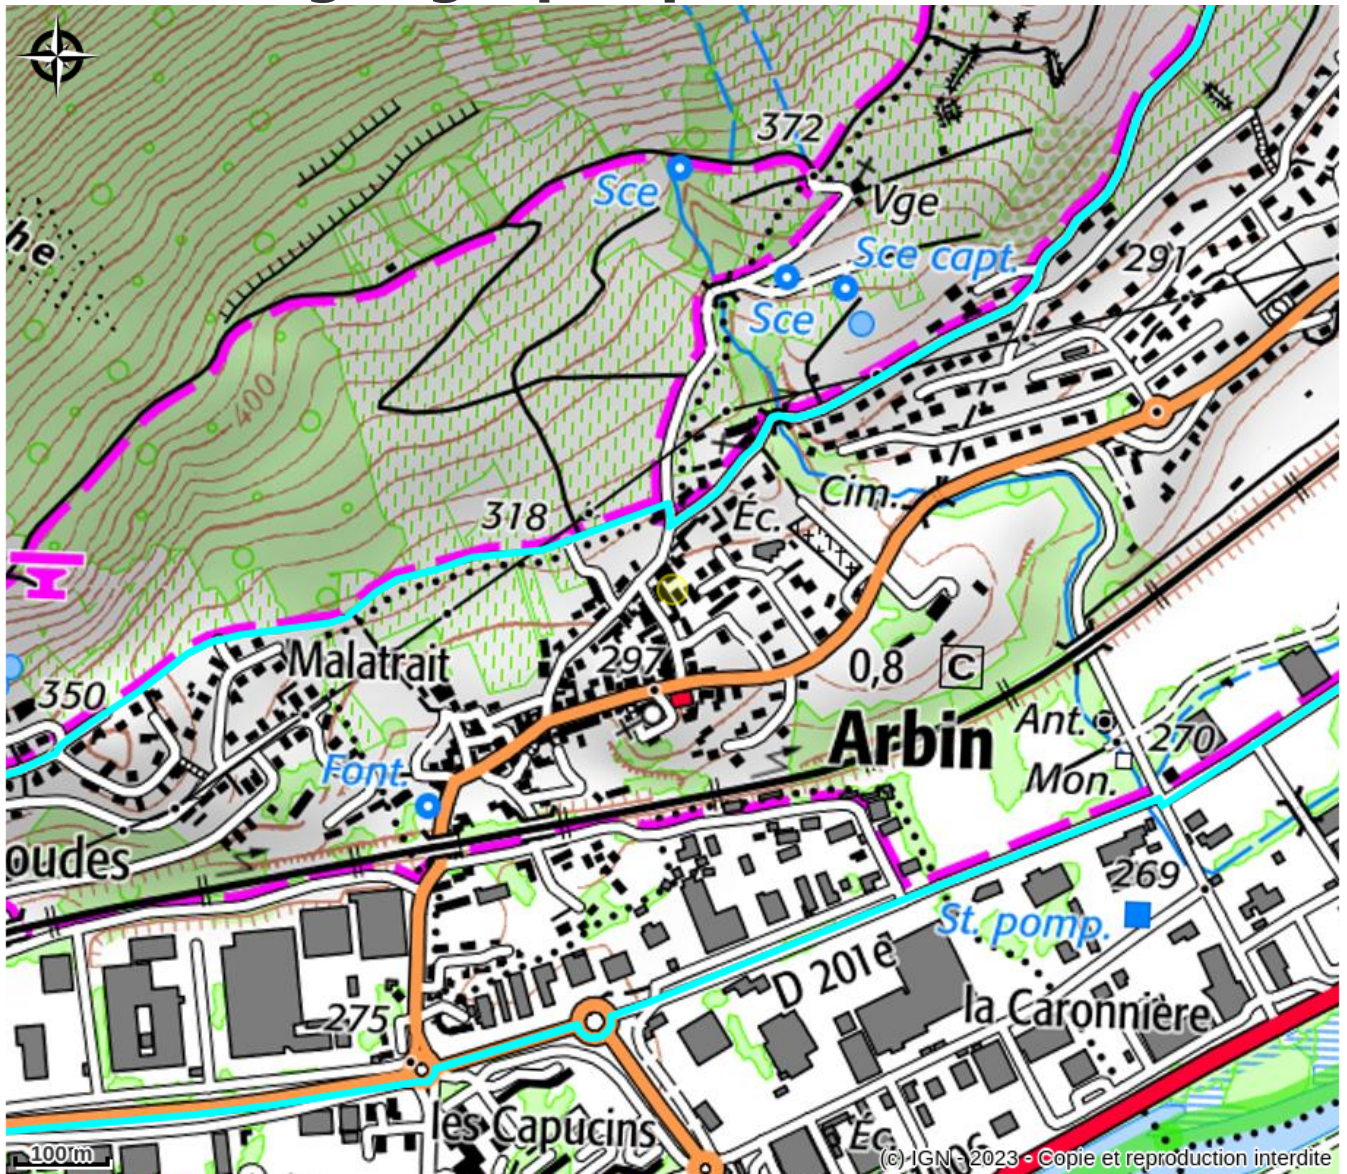

LE CHAI DES MOULINS

Secteur Coeur de Savoie

No photo

*Vins de Savoie : Mondeuse et
Roussanne*

Infos pratiques

Categorie : Services

À proximité de : Tour des Bauges
à vélo

Situation géographique

Toutes les infos pratiques

Informations pratiques

Ouverture:

Toute l'année, tous les jours.

Ouverture sur rendez-vous

Fermeture deuxième quinzaine d'août.

Fiche mise à jour par Parc naturel régional du Massif des Bauges le 26/07/2022