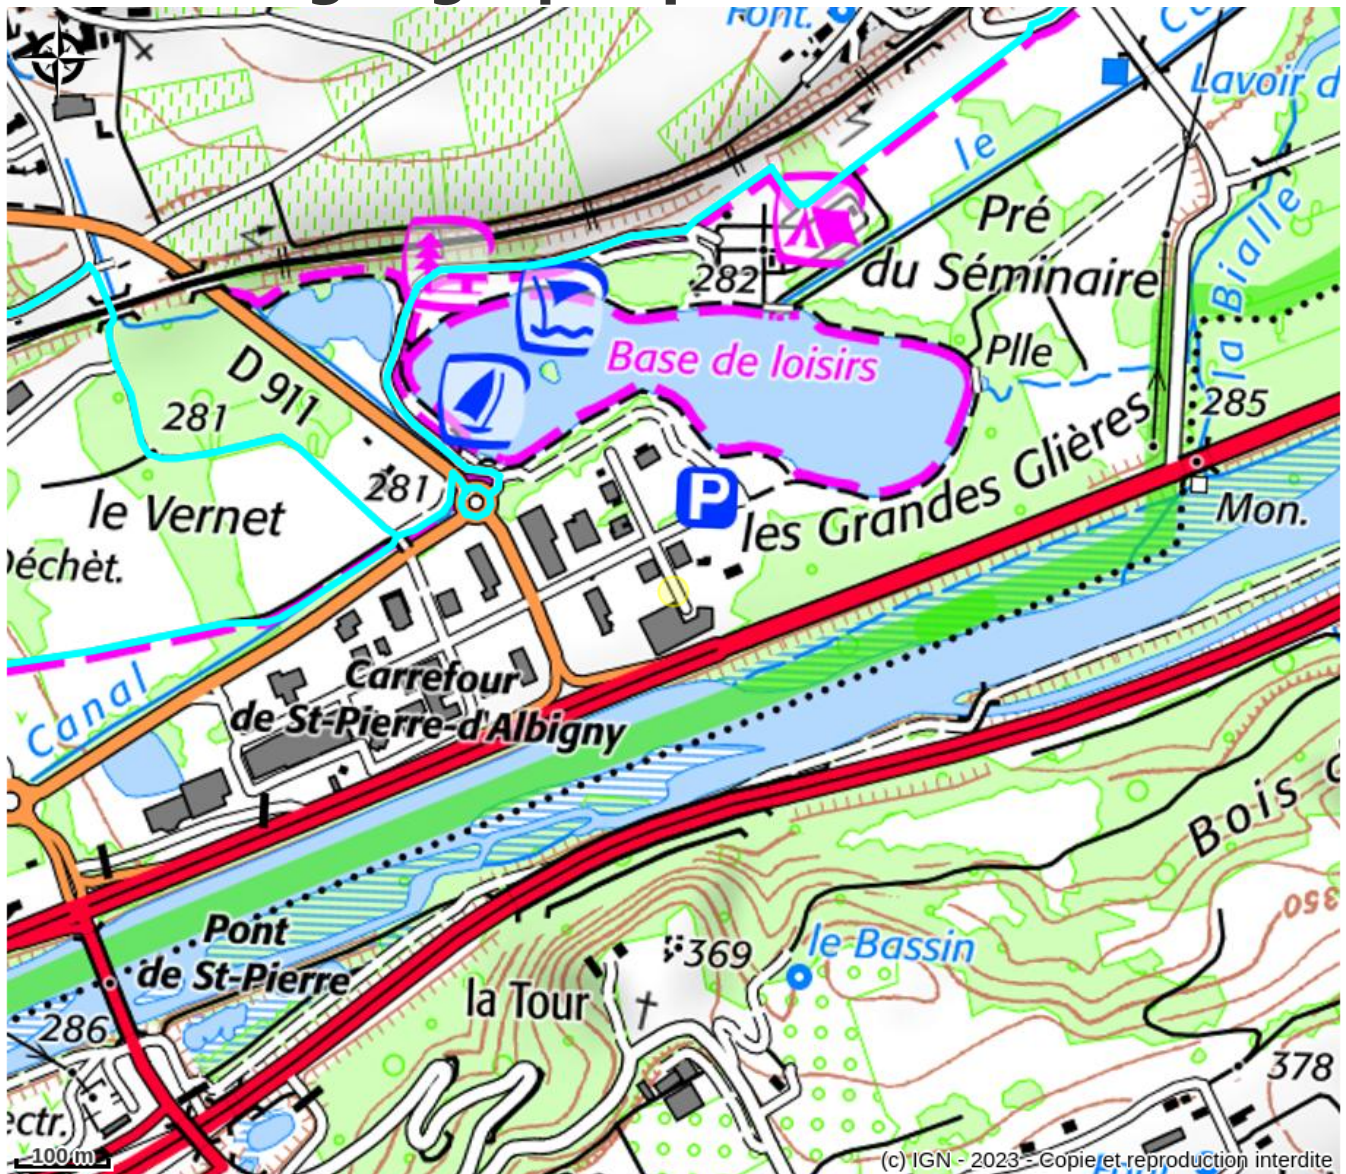

# Les Vergers de Chateauneuf

Secteur Coeur de Savoie

*Pommes et poires de Savoie, compotes  
et jus de fruits.  
Vente au magasin de St Pierre d'Albigny*

## Infos pratiques

Categorie : Services

À proximité de : Tour des Bauges  
à vélo

# Situation géographique