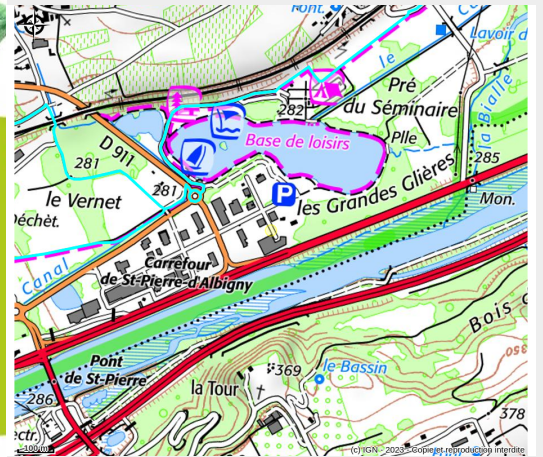

# Les Vergers de Chateauneuf

Secteur Coeur de Savoie

*Pommes et poires de Savoie, compotes  
et jus de fruits.  
Vente au magasin de St Pierre d'Albigny*

## Infos pratiques

Categorie : Services

À proximité de : Tour des Bauges  
à vélo

# Situation géographique