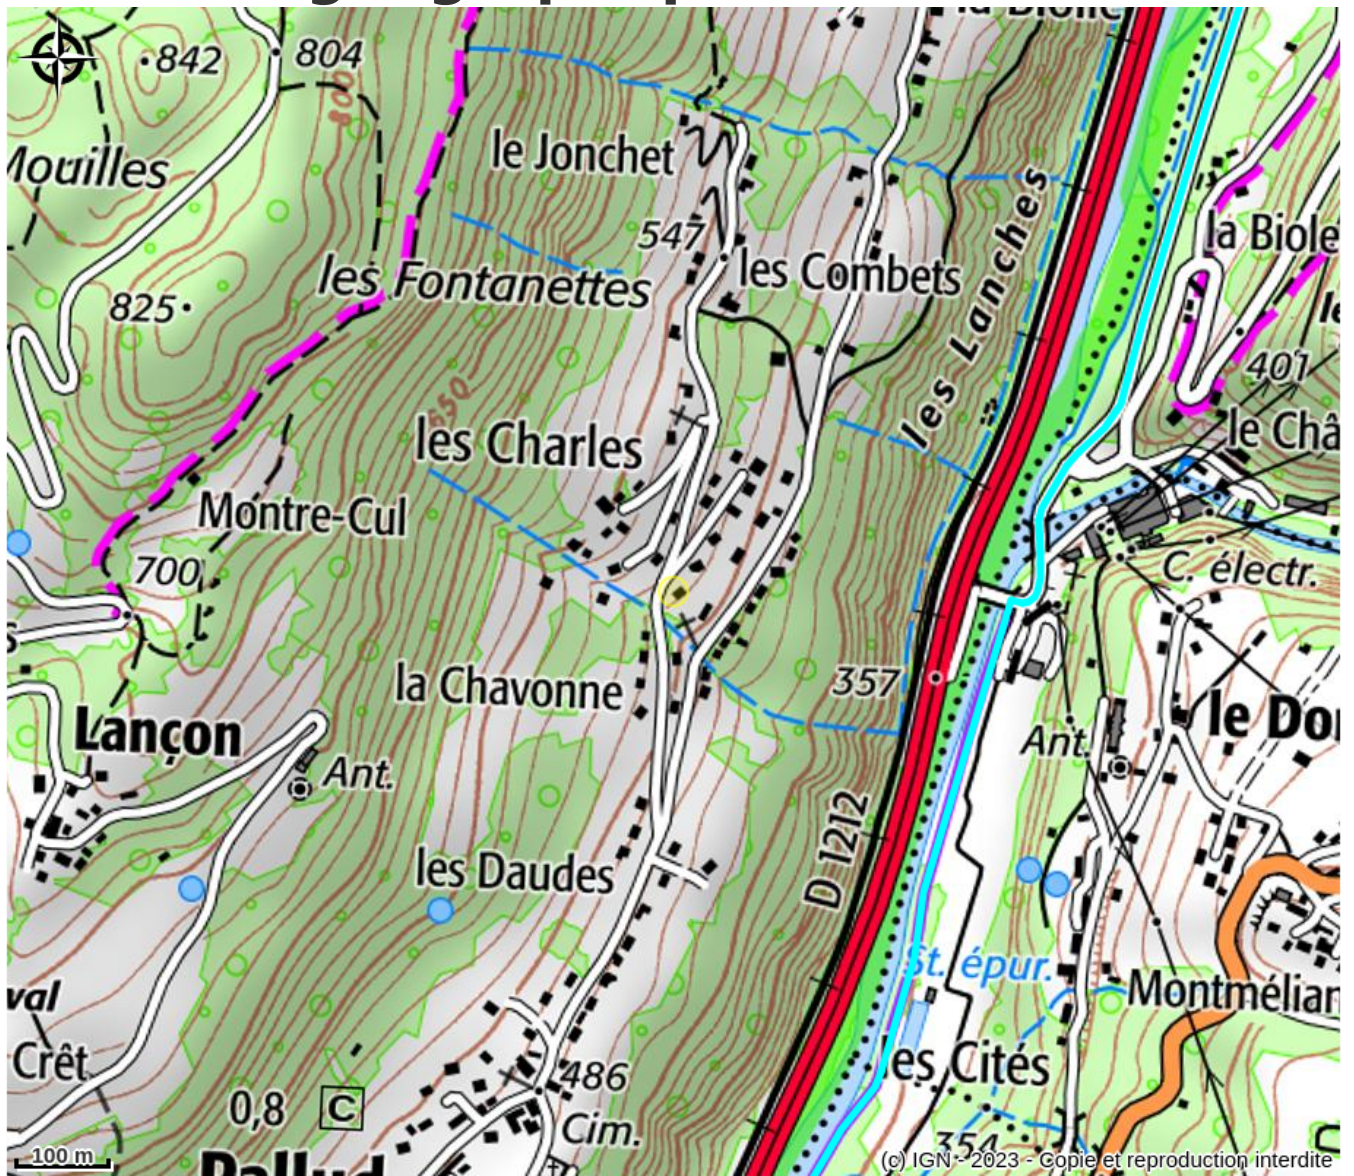

Ferme des Charles

Secteur Arlysière

Magasin à la ferme - N'hésitez pas à passer nous voir !

Infos pratiques

Categorie : Services

À proximité de : Tour des Bauges à vélo

Situation géographique

Toutes les infos pratiques