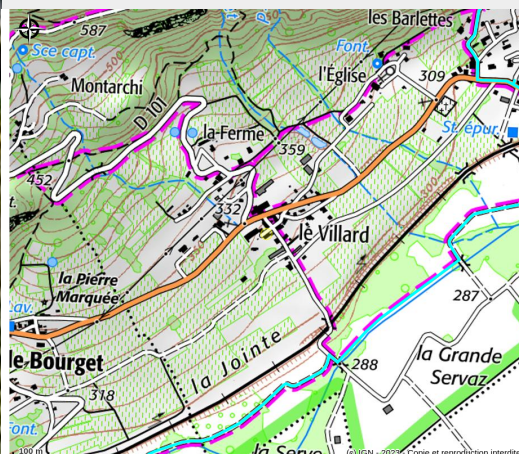

Domaine des Ardoisières

Secteur Coeur de Savoie

Vins des Allobroges

Infos pratiques

Catégorie : Services

À proximité de : Tour des Bauges à vélo

Situation géographique

Toutes les informations pratiques

Informations pratiques

Ouverture:

Toute l'année, tous les jours.

Fiche mise à jour par Parc naturel régional du Massif des Bauges le 21/06/2022

Contact

Le Villard, 72, impasse de la Pierre

Marquée

73250 Fréterive