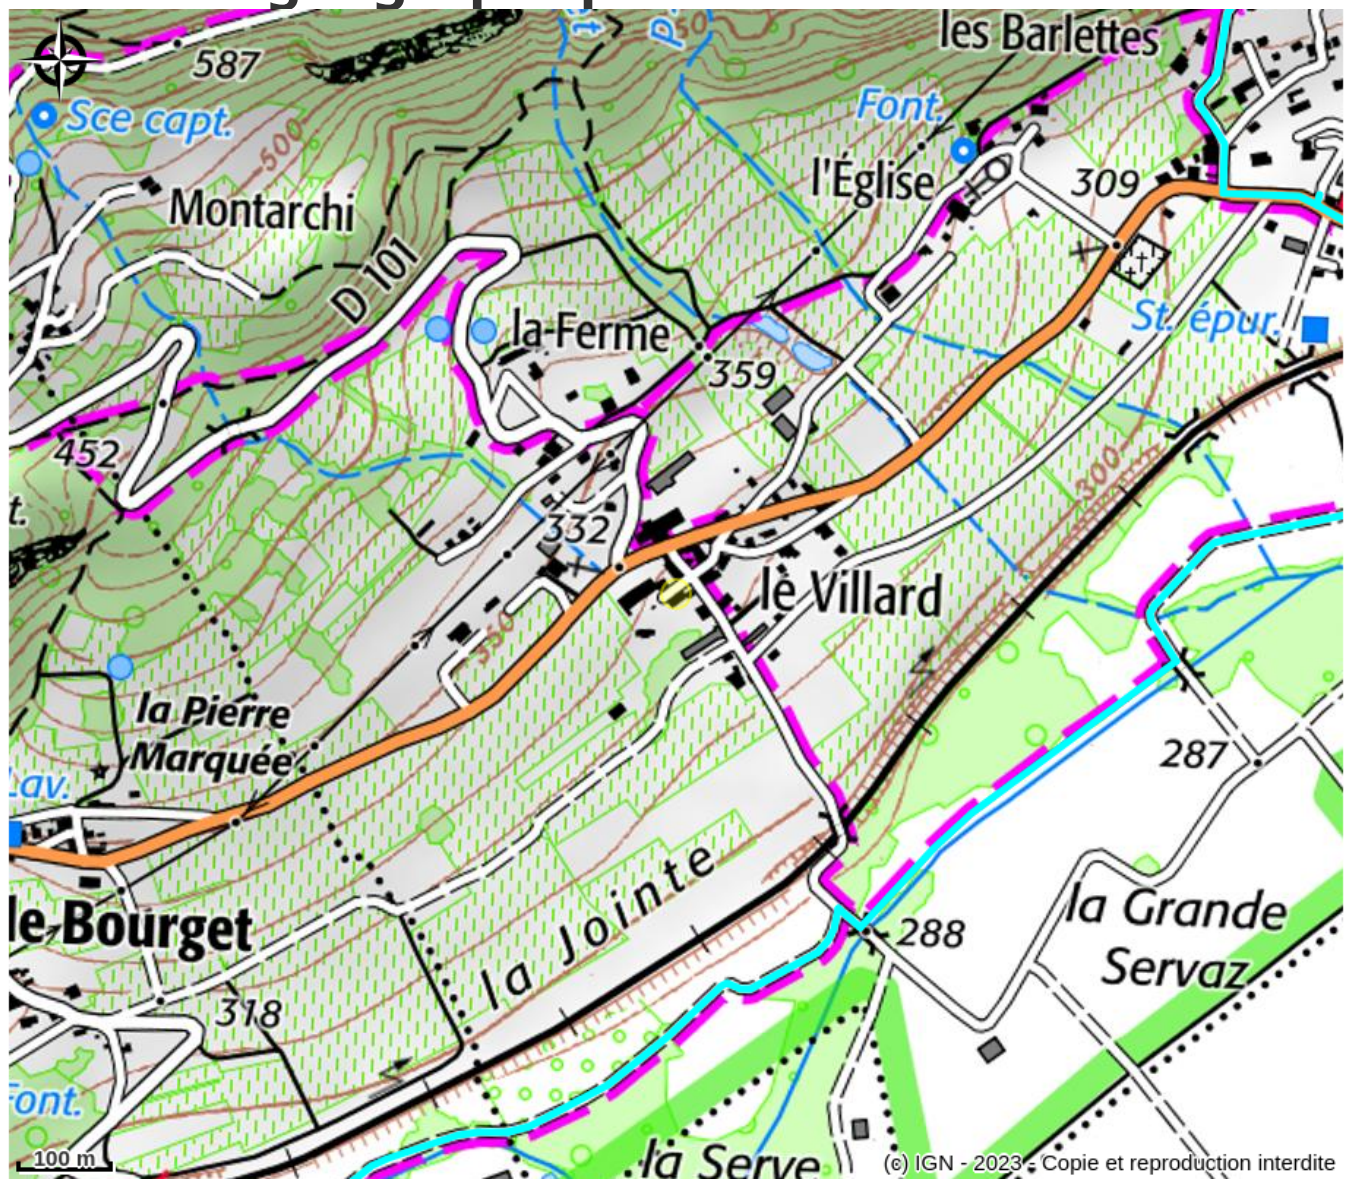

Domaine des Ardoisières

Secteur Coeur de Savoie

Vins des Allobroges

Infos pratiques

Catégorie : Services

À proximité de : Tour des Bauges à vélo

Situation géographique

Toutes les informations pratiques

Informations pratiques

Ouverture:

Toute l'année, tous les jours.

Fiche mise à jour par Parc naturel régional du Massif des Bauges le 21/06/2022

Contact

Le Villard, 72, impasse de la Pierre

Marquée

73250 Fréterive