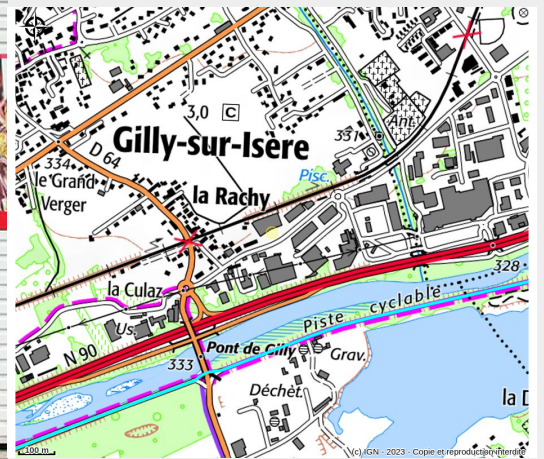

Culture Vélo

Secteur Arlysère

Crédit photo : Culture vélo (Culture vélo)

Infos pratiques

Categorie : Services

À proximité de : Tour des Bauges à vélo

Situation géographique

Toutes les infos pratiques

Informations pratiques

Ouverture:

Toute l'année.

Fiche mise à jour par Maison du Tourisme du Pays d'Albertville le 20/12/2022

Contact

271 avenue Georges Pompidou

73200 Gilly-sur-Isère

Tél. 04 79 32 18 42