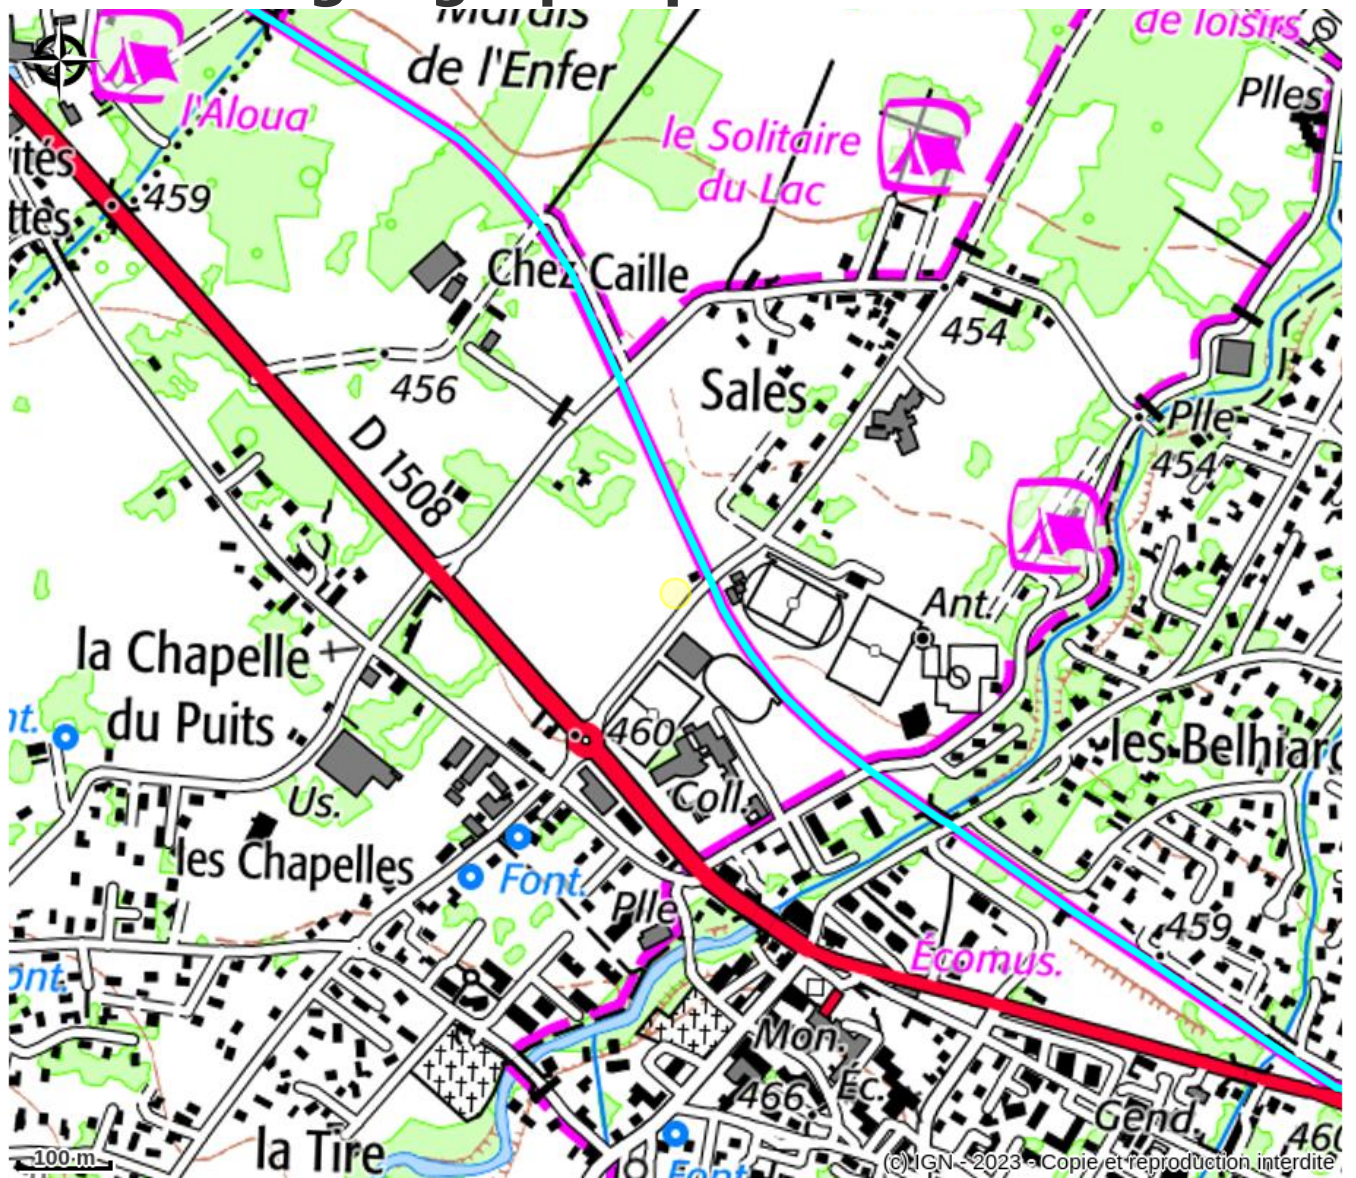

Monsieur Vélo

Secteur Grand Annecy

Crédit photo : (Monsieur Vélo)

Réparateur de vélo itinérant, Monsieur Vélo est à votre disposition pour toute réparation chez vous ou sur le terrain ! Il assure une permence à l'Abri-Cyclette où vous pourrez vous restaurer en attendant la réparation de votre vélo.

Infos pratiques

Categorie : Services

À proximité de : Tour des Bauges à vélo

Situation géographique

Toutes les infos pratiques

Informations pratiques

Ouverture:

Toute l'année.