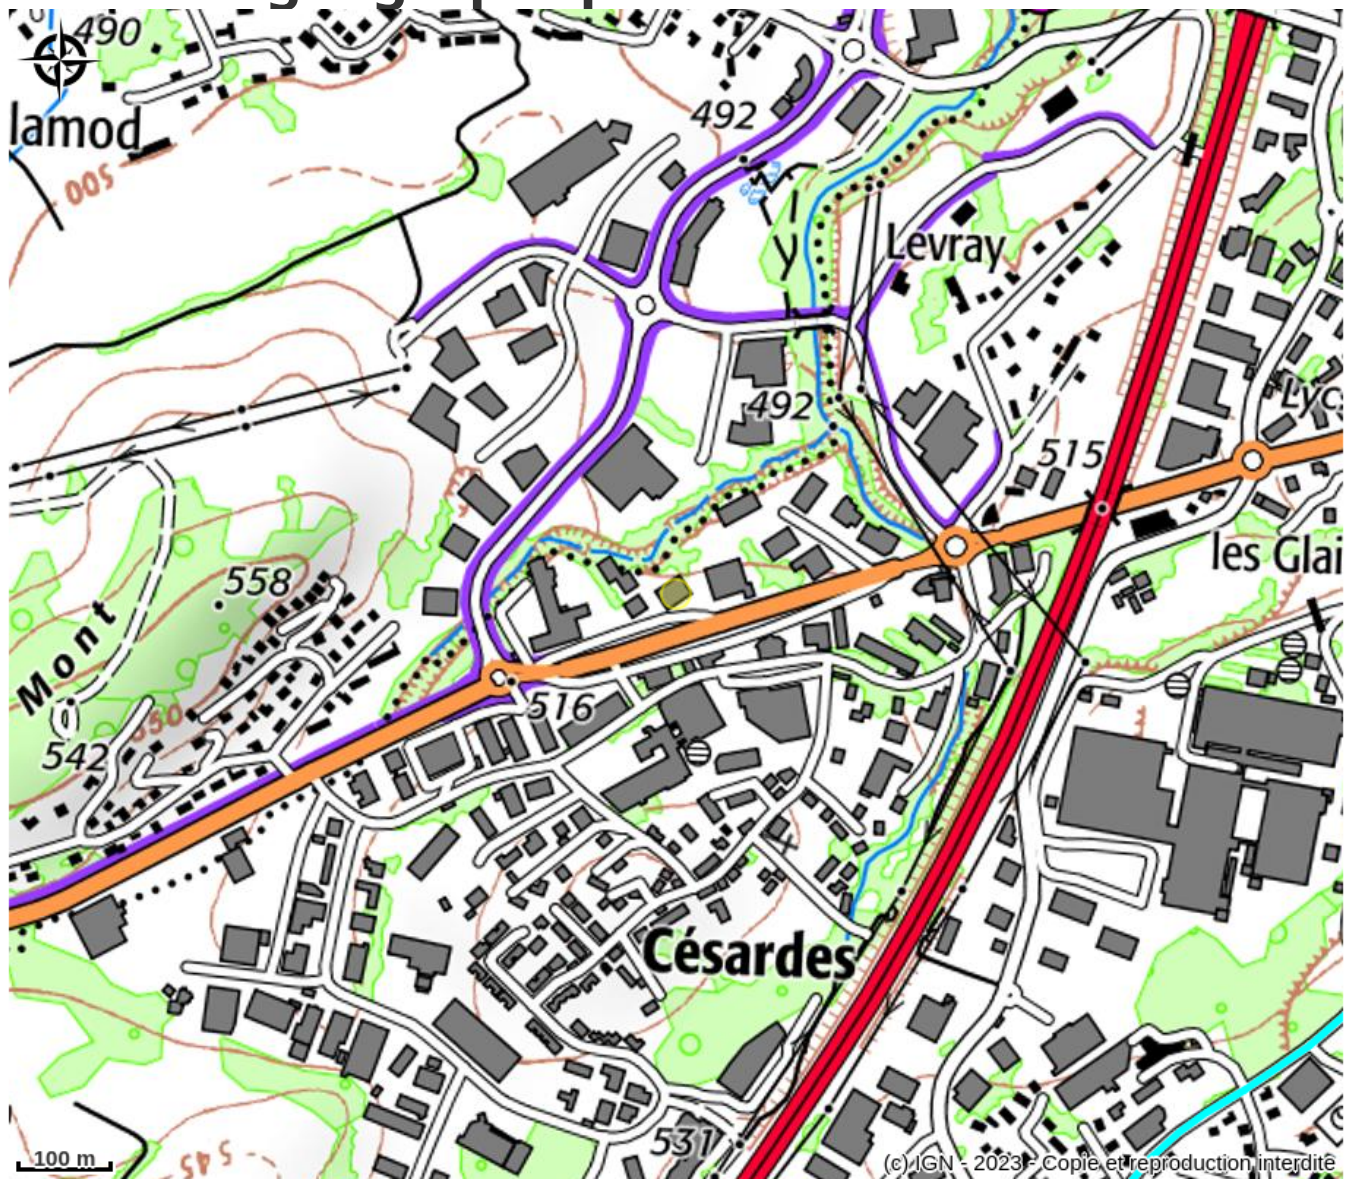

Situation géographique