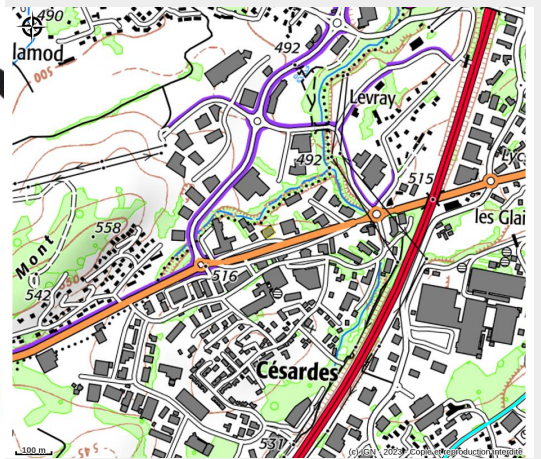

L'Entr du Vélo