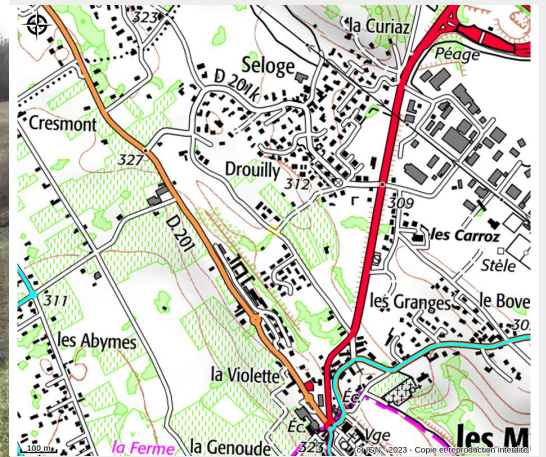

La Miellerie du Granier

Secteur Coeur de Savoie

Bruno vous invite à découvrir le monde merveilleux des abeilles : la vie dans une ruche, leur rôle, la grande diversité des miels qu'elles produisent... Vente sur place à l'exploitation. Possibilité de séjourner au Gîte "L'Alvéole" du domaine.

Infos pratiques

Categorie : Services

À proximité de : Tour des Bauges à vélo

Description

Productions de la ferme : Miels d'acacia, montagne, forêt, châtaignier, gelée royale.
Vente sur place.

Situation géographique