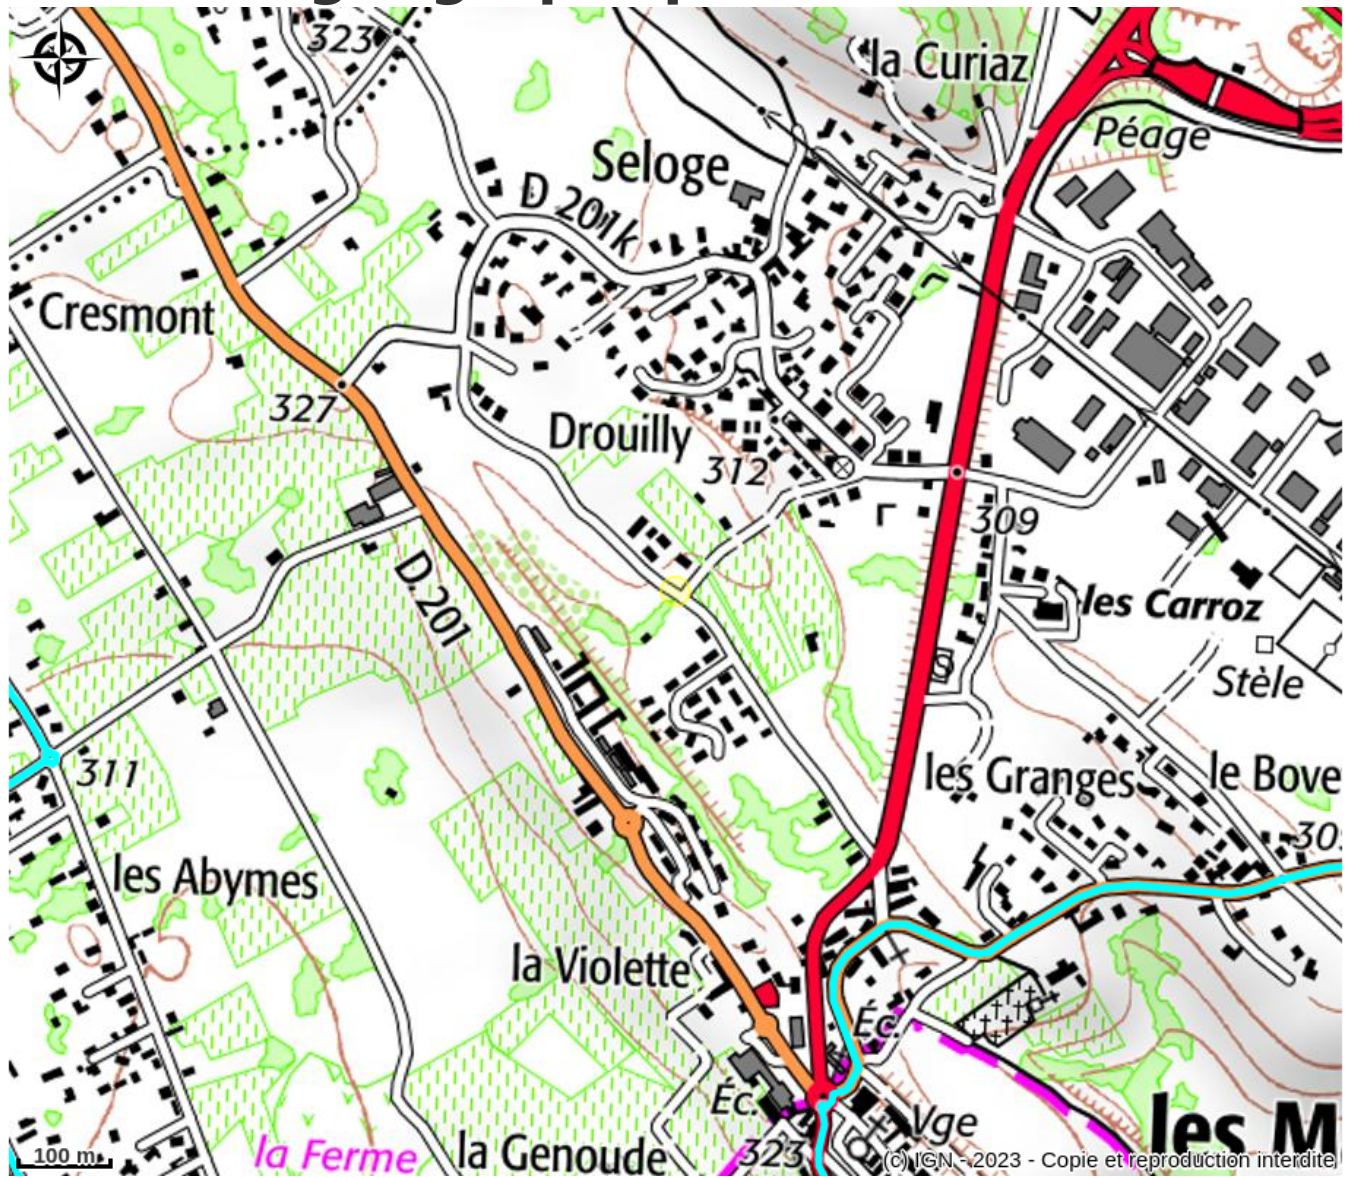

La Miellerie du Granier

Secteur Coeur de Savoie

Bruno vous invite à découvrir le monde merveilleux des abeilles : la vie dans une ruche, leur rôle, la grande diversité des miels qu'elles produisent... Vente sur place à l'exploitation. Possibilité de séjourner au Gîte "L'Alvéole" du domaine.

Infos pratiques

Categorie : Services

À proximité de : Tour des Bauges à vélo

Description

Productions de la ferme : Miels d'acacia, montagne, forêt, châtaignier, gelée royale.
Vente sur place.

Situation géographique