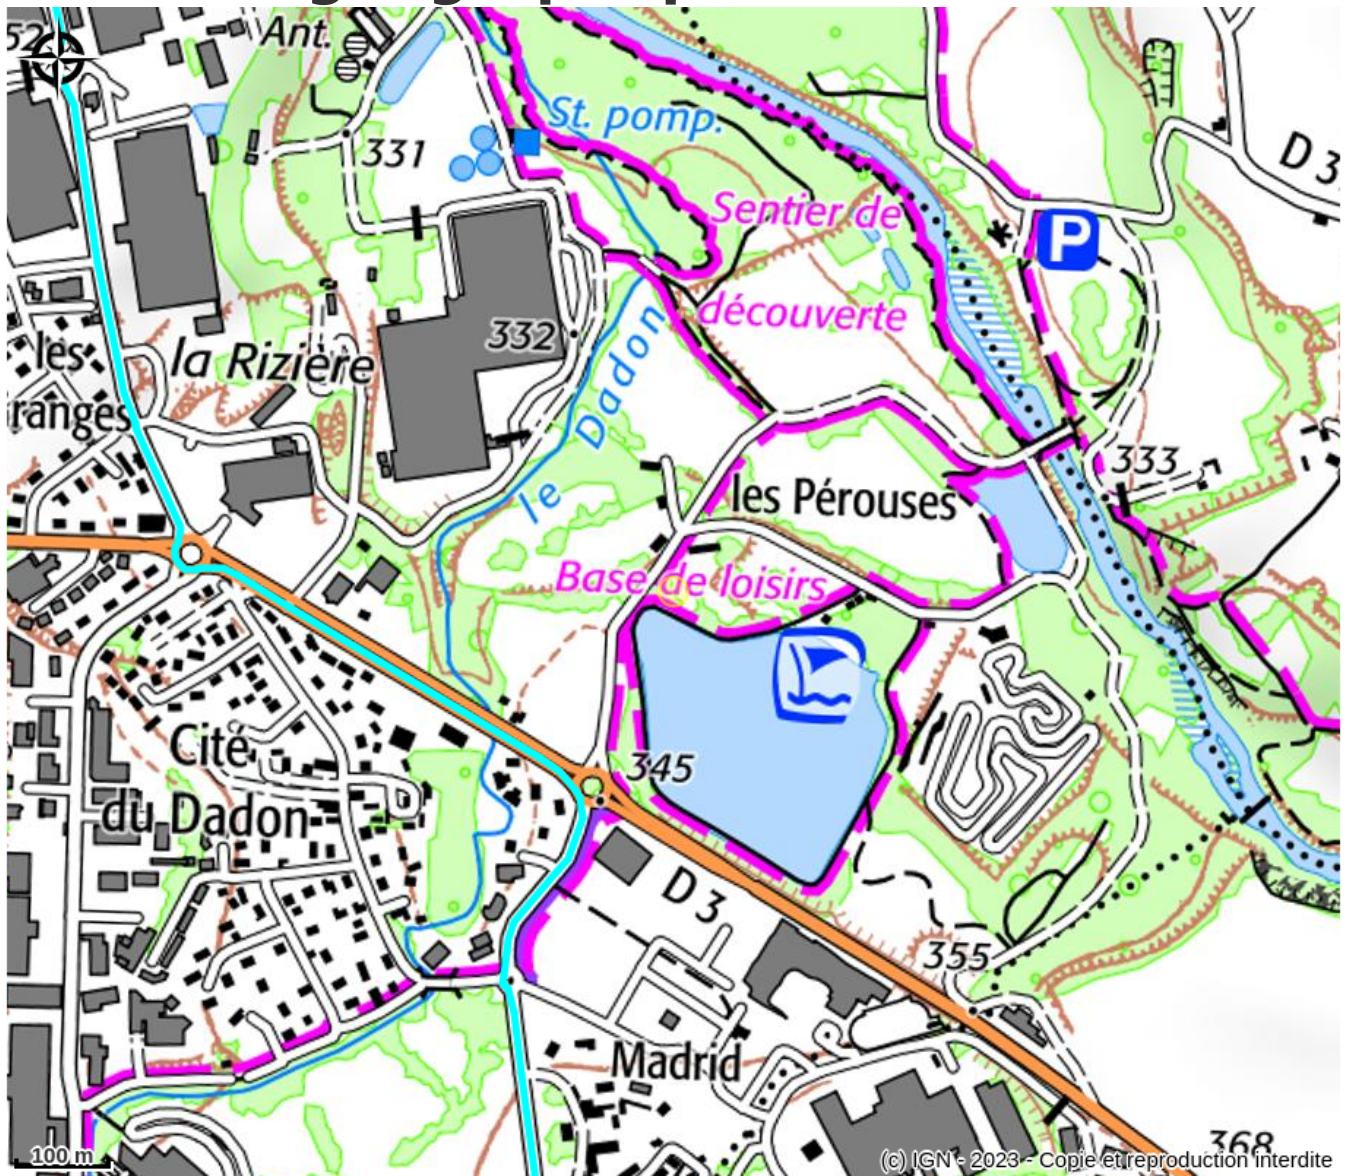

Situation géographique