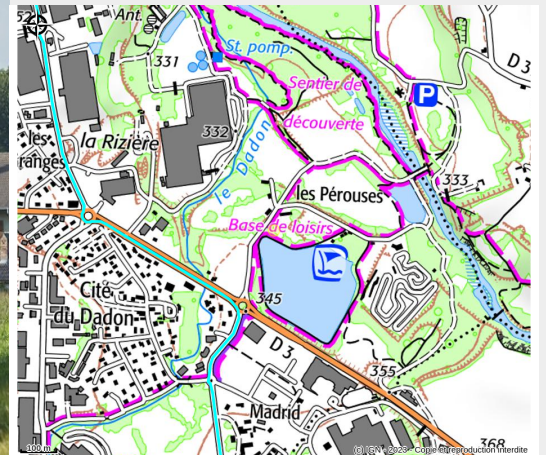

La Maison du Vélo

Secteur Albanais

Crédit photo : La Maison du Vélo (Gilles Lansard)

*Encadrement et location vélo / VTT /
Vélo à assistance électrique. Des
professionnels pour vous guider sur les
sentiers de l'Albanais, et vous faire
découvrir ce territoire autrement, à vélo
!*

Infos pratiques

Categorie : Services

À proximité de : Tour des Bauges
à vélo

Description

Randonnées et balades découvertes, accueil individuels, groupes et séminaires (salle de réception)

Séjour de vacances adultes et enfants