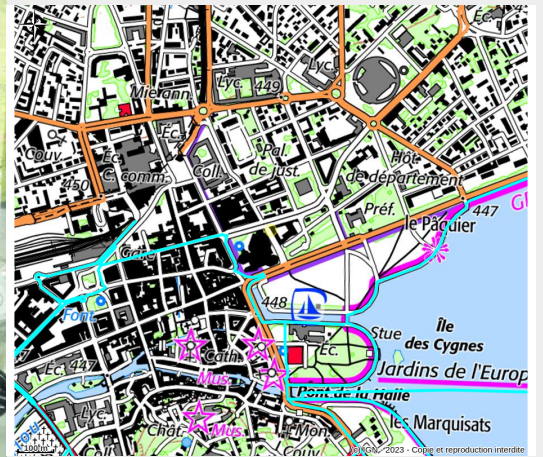

Pédal' Douce SARL

Secteur Grand Annecy

Crédit photo : Pedal' Douce (Pedal' Douce)

Pedal'Douce vous propose le plus grand choix de vélos à la location du bassin annécien, VTC, VTT, vélos électriques, tandems, randonneuses, vélos enfants, remorques, 3ème roue.

Infos pratiques

Categorie : Services

À proximité de : Tour des Bauges à vélo

Description

Nous sommes spécialiste du vélo à assistance électrique avec un parc de vélos de ville, VTT, idéal pour un tour du lac en douceur.