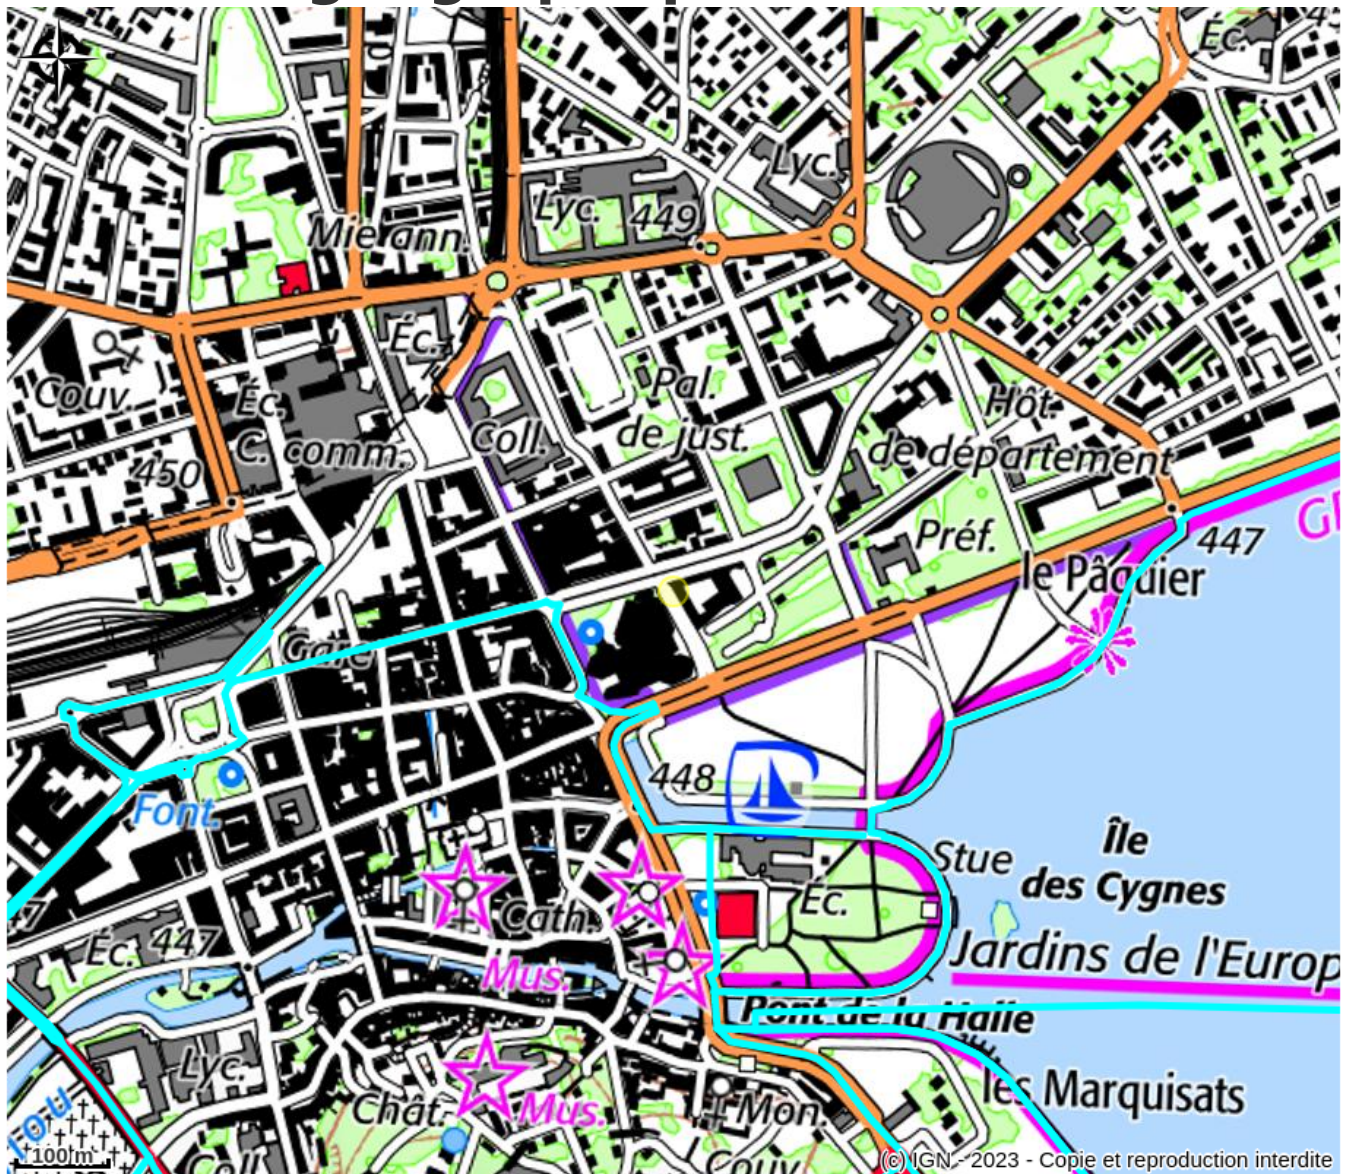

Situation géographique