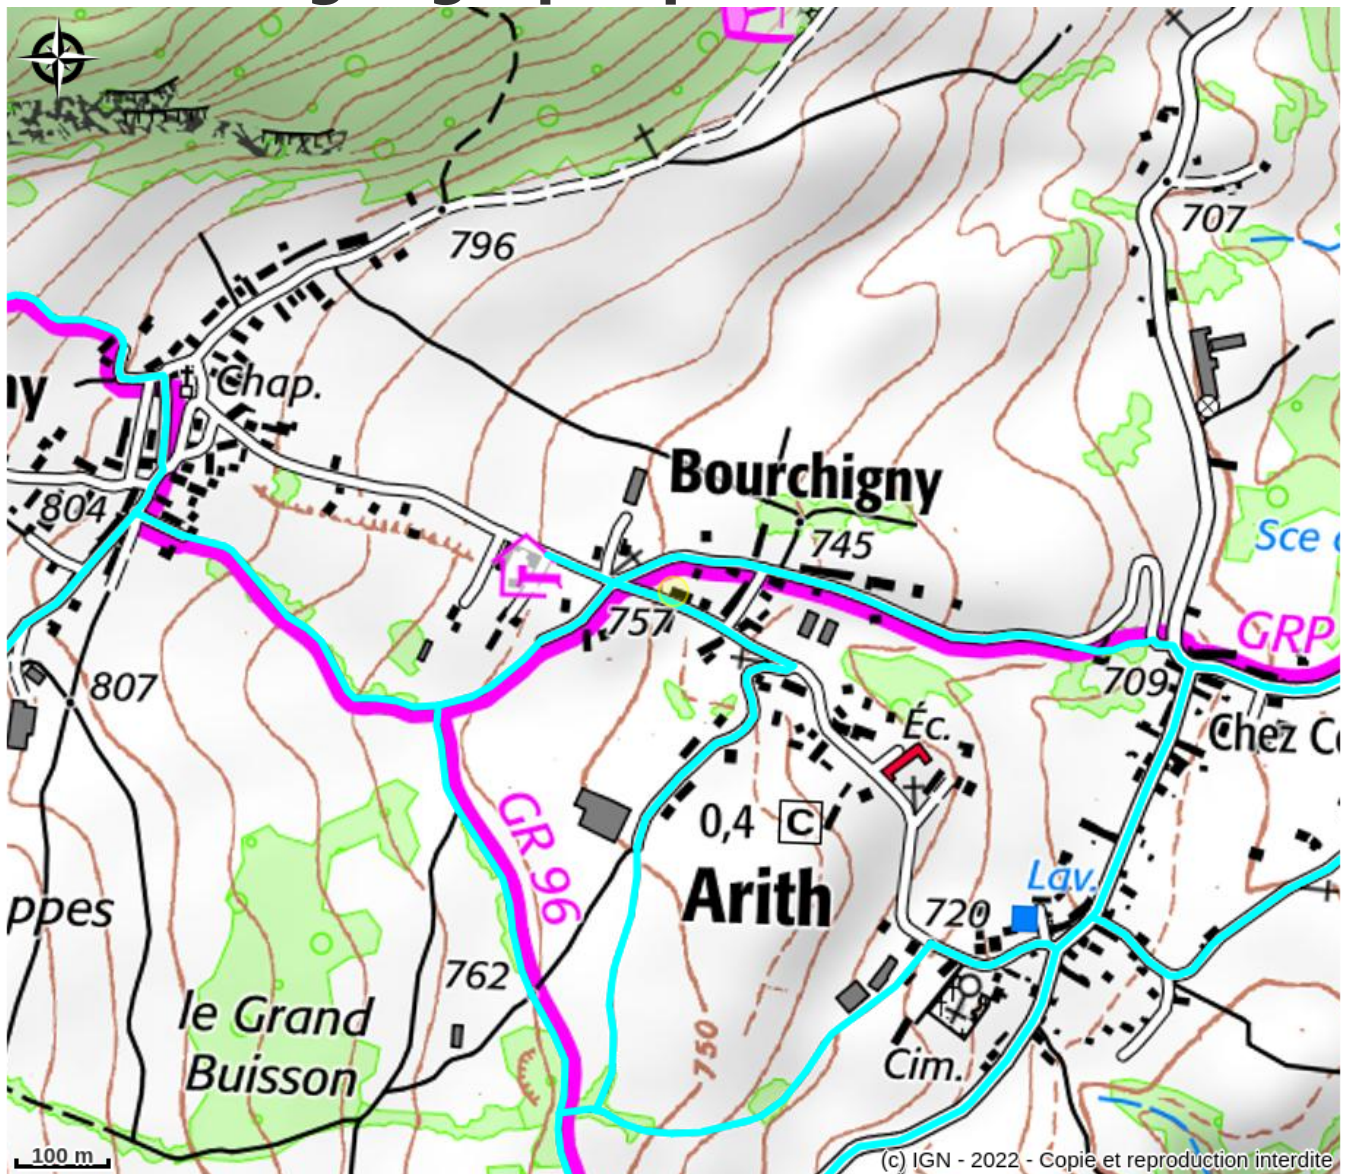

Situation géographique

Toutes les infos pratiques

Informations pratiques

Ouverture:

Toute l'année.

Tarifs:

Tarifs pour les groupes constitués :

160 € demi journée