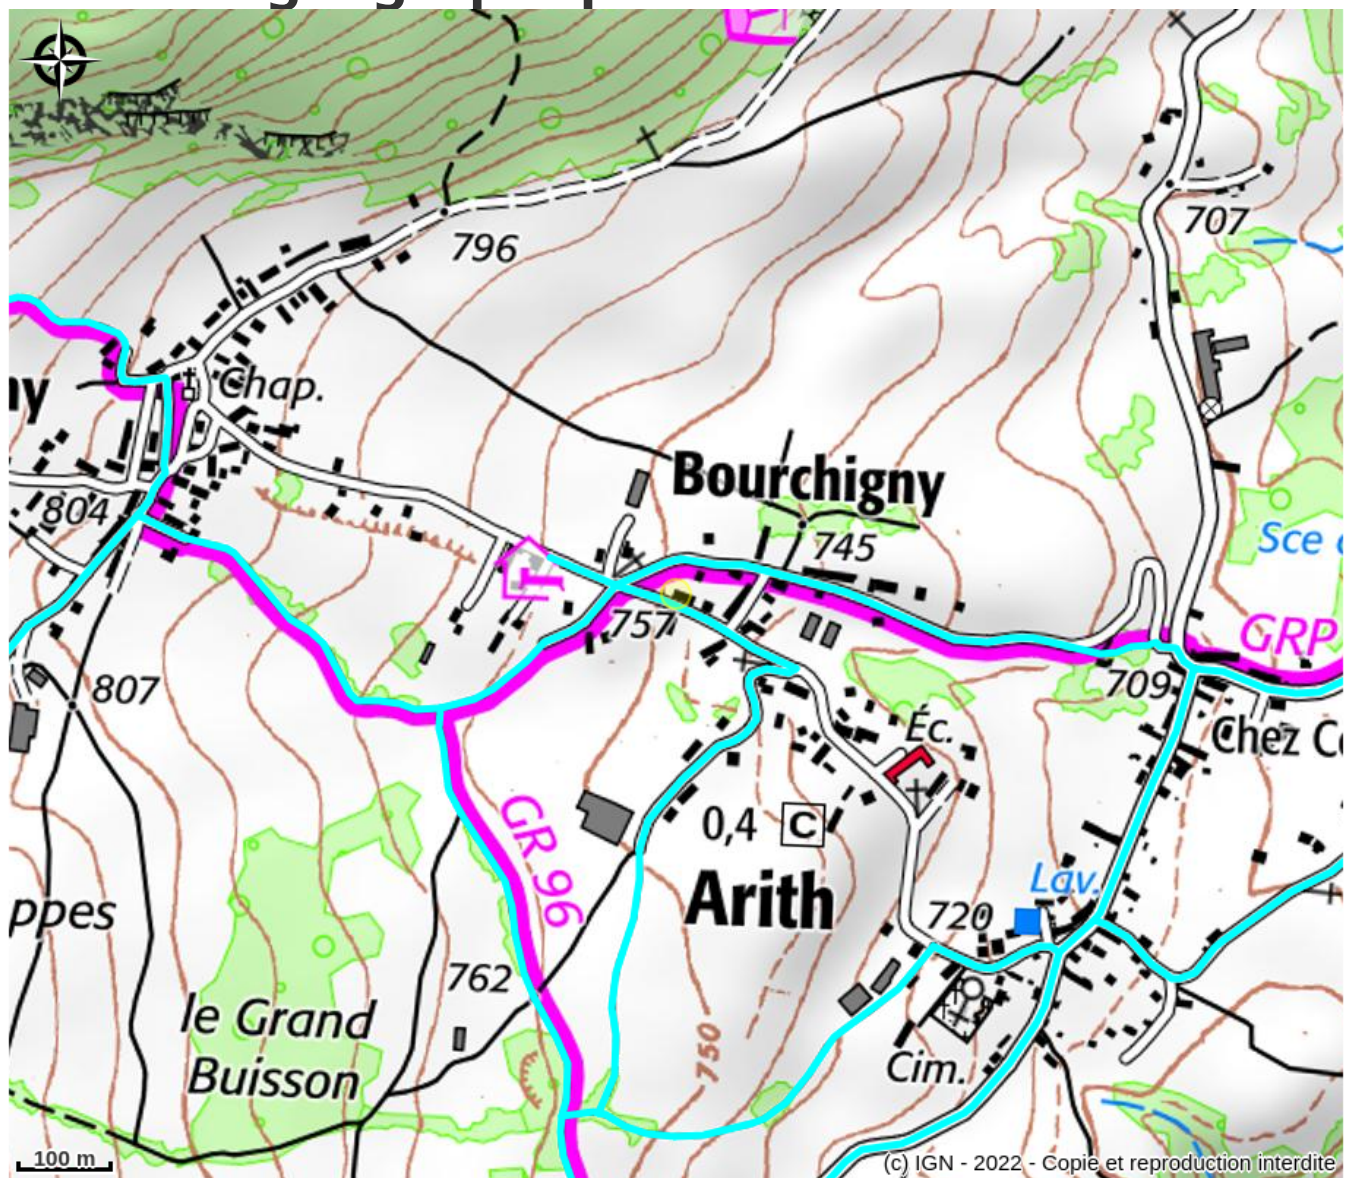

Situation géographique

Toutes les informations pratiques

Informations pratiques

Ouverture:

Toute l'année tous les jours.

Tarifs:

Tarifs pour les groupes constitués :

160 € demi journée