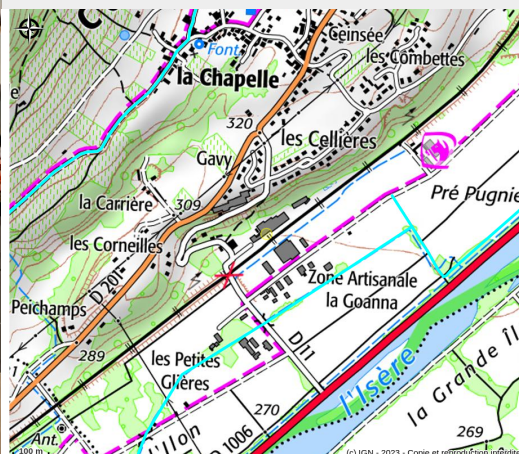

# Cave des Vins fins de Cruet

Secteur Coeur de Savoie

Crédit : Cave des vins fins de Cruet (Cave des vins fins de Cruet)

*Equipement modernes et savoir-faire traditionnels: voilà le mélange qu'opère la Cave de Cruet, lui permettant toute l'année de produire des Vins de Savoie reconnus.*

## Infos pratiques

Catégorie : Services

À proximité de : Tour des Bauges à vélo

La cave est située à l'entrée du village de Cruet en arrivant par la D1006 à 18 km de Chambéry et 35 km d'Albertville. Elle est ouverte tous les jours et vous accueille pour une dégustation au caveau. La visite des chais se fait en groupe et sur rdv.