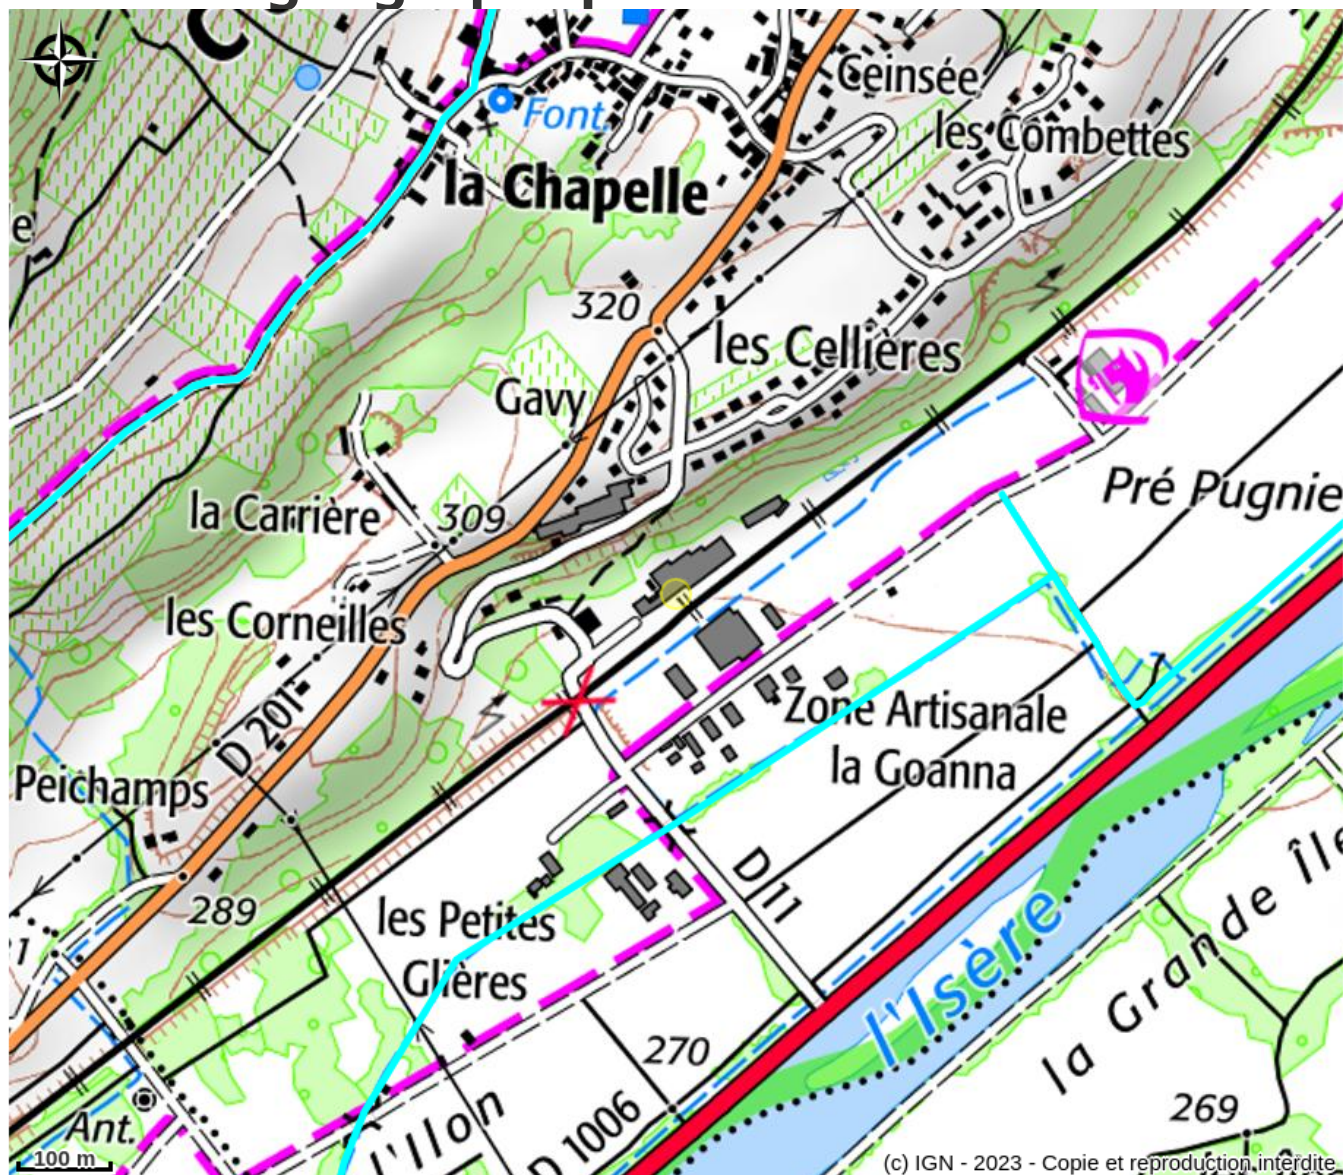

## Infos pratiques

Catégorie : Services

À proximité de : Tour des Bauges à vélo

Surnommée la cathédrale des vins de Savoie, notre Cave de Vins Fins de Cruet est la seule unité de production capable de fournir tout au long de l'année des cuvées qui affichent haut et fort l'authenticité d'une " Mise en bouteille à la propriété ".

La cave est située à l'entrée du village de Cruet en arrivant par la D1006 à 18 km de Chambéry et 35 km d'Albertville. Elle est ouverte tous les jours et vous accueille pour une dégustation au caveau. La visite des chais se fait en groupe et sur rdv.

# Situation géographique