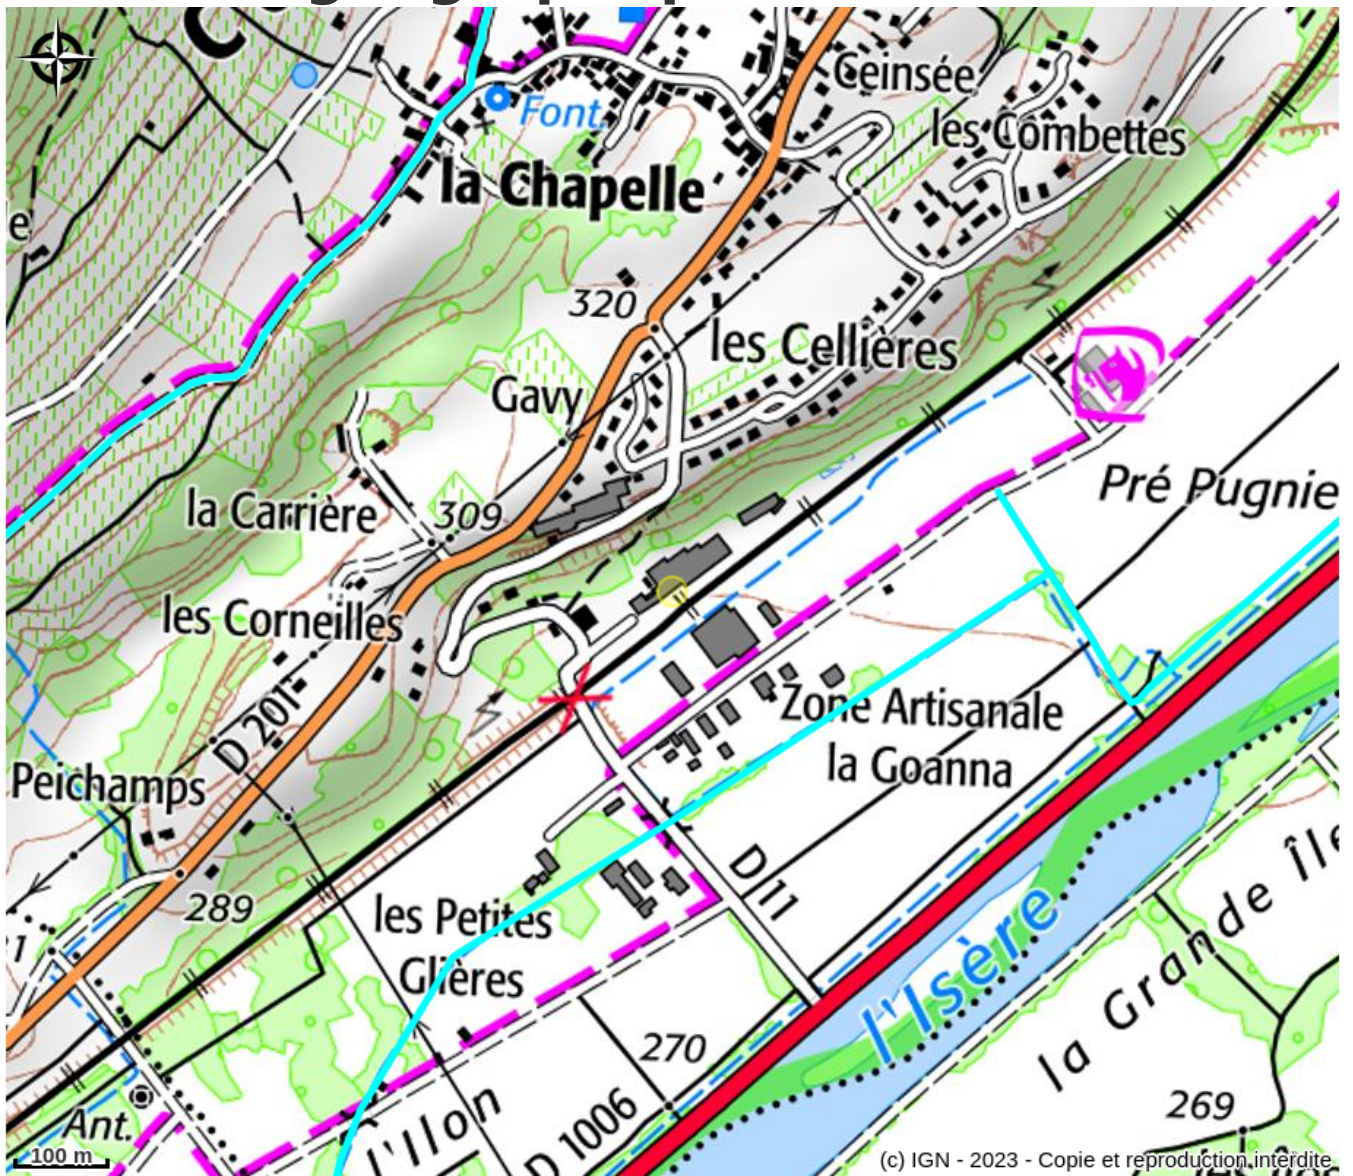

Surnommée la cathédrale des vins de Savoie, notre Cave de Vins Fins de Cruet est la seule unité de production capable de fournir tout au long de l'année des cuvées qui affichent haut et fort l'authenticité d'une " Mise en bouteille à la propriété ".

La cave est située à l'entrée du village de Cruet en arrivant par la D1006 à 18 km de Chambéry et 35 km d'Albertville. Elle est ouverte tous les jours et vous accueille pour une dégustation au caveau. La visite des chais se fait en groupe et sur rdv.

# Situation géographique