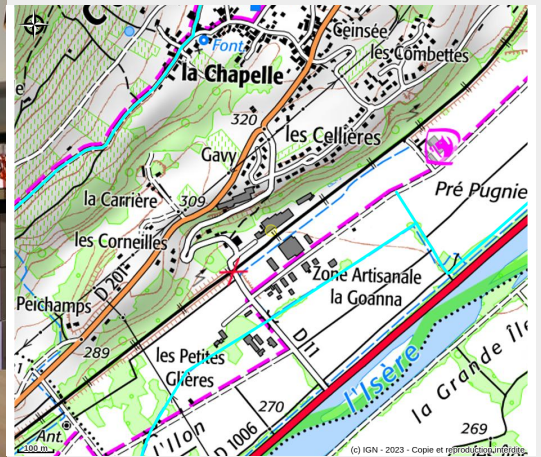

# Cave des Vins fins de Cruet

Secteur Coeur de Savoie

Crédit photo : Cave des vins fins de Cruet (Cave des vins fins de Cruet)

*Equipement modernes et savoir-faire traditionnels: voilà le mélange qu'opère la Cave de Cruet, lui permettant toute l'année de produire des Vins de Savoie reconnus.*

## Infos pratiques

Categorie : Services

À proximité de : Tour des Bauges à vélo

La cave est située à l'entrée du village de Cruet en arrivant par la D1006 à 18 km de Chambéry et 35 km d'Albertville. Elle est ouverte tous les jours et vous accueille pour une dégustation au caveau. La visite des chais se fait en groupe et sur rdv.