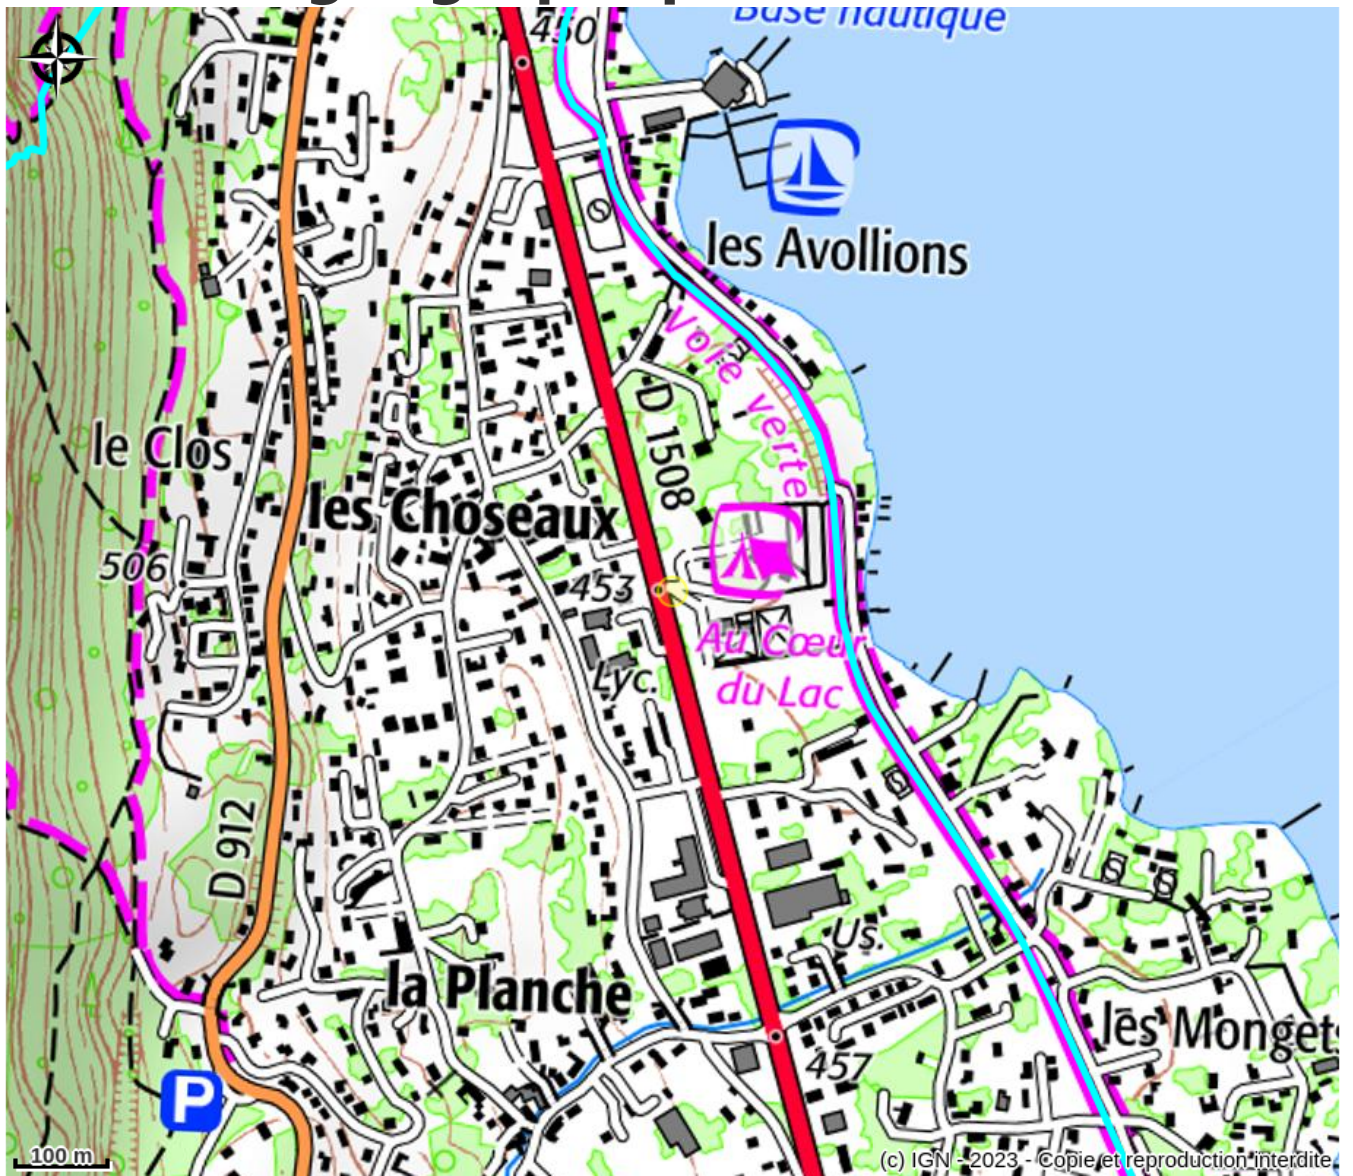

# GAEC Le Bouquet Savoyard

Secteur Grand Annecy

Crédit photo : (GAEC Le Bouquet Savoyard)

*Producteur de légumes (Agriculture Bio) et fleurs coupées. Vente directe sur l'exploitation. Retrouvez également des viandes, fromages, salaisons... de producteurs locaux.*

## Infos pratiques

Categorie : Services

À proximité de : Tour des Bauges à vélo

# Situation géographique

### Accès:

Sur la rive ouest du lac d'Annecy, à environ 5 km d'Annecy, direction Saint-Jorioz, en bordure de la RD 1508.

*Fiche mise à jour par Office de Tourisme du Lac d'Annecy le 20/07/2021*