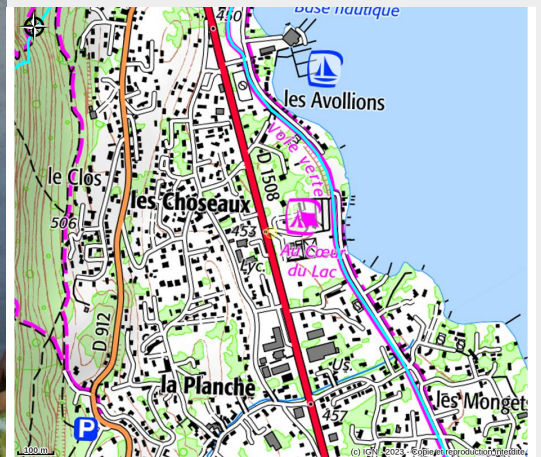

# GAEC Le Bouquet Savoyard

Secteur Grand Annecy

Crédit photo : (GAEC Le Bouquet Savoyard)

*Producteur de légumes (Agriculture Bio) et fleurs coupées. Vente directe sur l'exploitation. Retrouvez également des viandes, fromages, salaisons... de producteurs locaux.*

## Infos pratiques

Categorie : Services

À proximité de : Tour des Bauges à vélo

# Situation géographique

### Accès:

Sur la rive ouest du lac d'Annecy, à environ 5 km d'Annecy, direction Saint-Jorioz, en bordure de la RD 1508.

*Fiche mise à jour par Office de Tourisme du Lac d'Annecy le 20/07/2021*