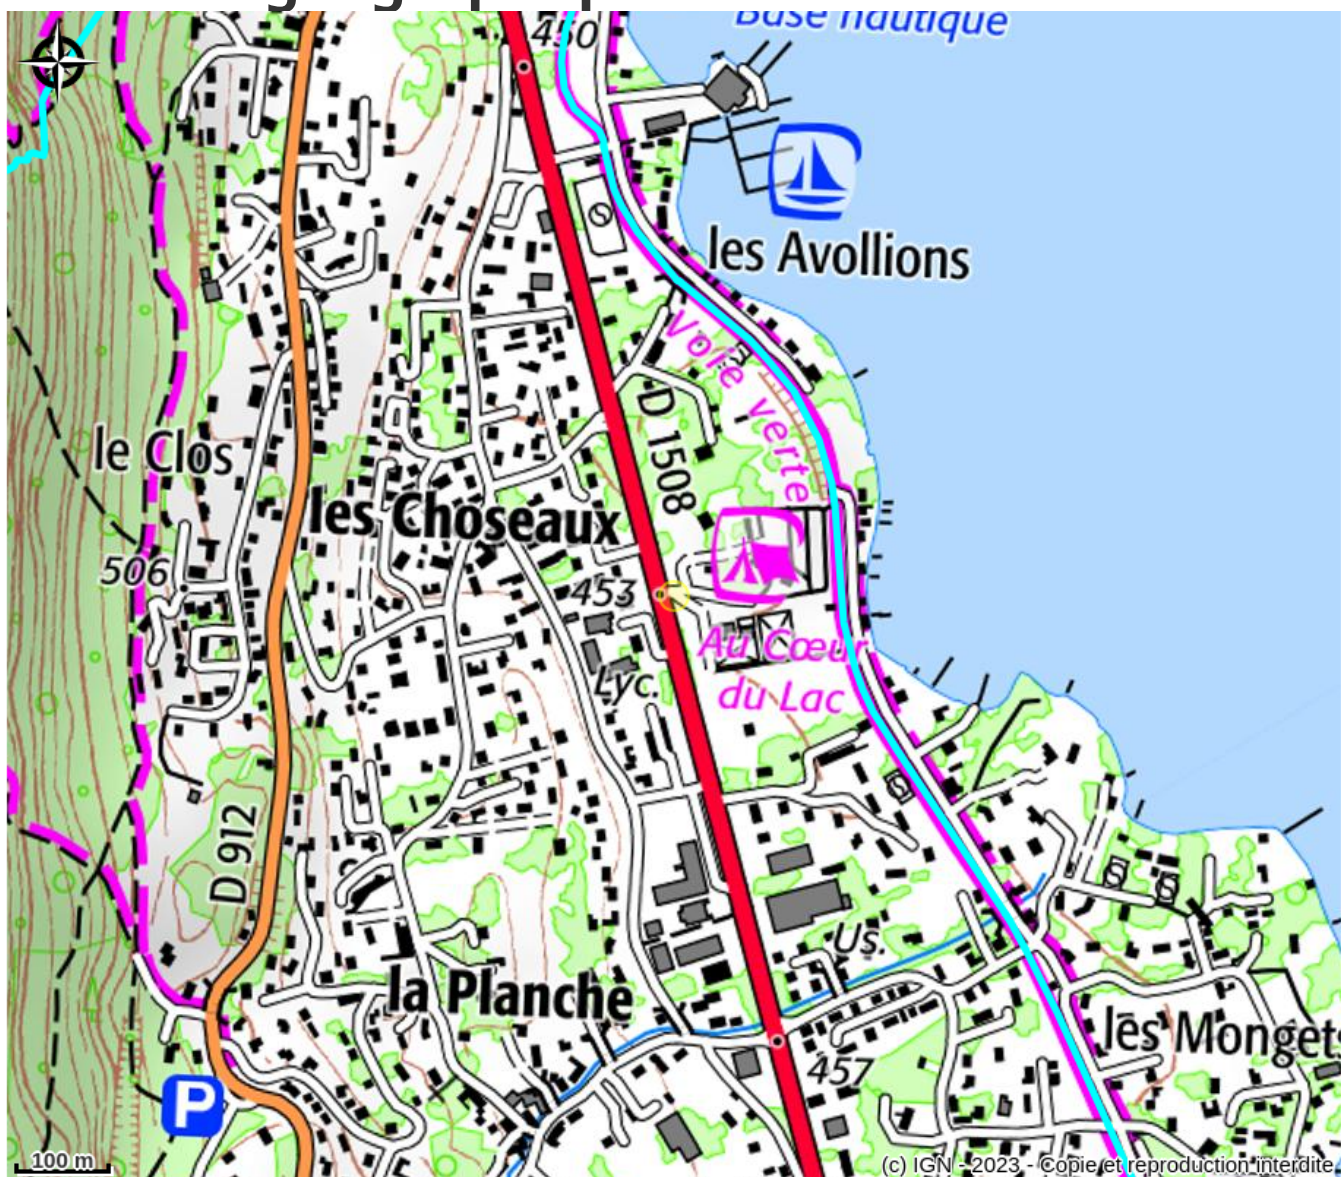

GAEC Le Bouquet Savoyard

Secteur Grand Anney

Crédit : (GAEC Le Bouquet Savoyard)

Producteur de légumes (Agriculture Bio) et fleurs coupées. Vente directe sur l'exploitation. Retrouvez également des viandes, fromages, salaisons... de producteurs locaux.

Infos pratiques

Catégorie : Services

À proximité de : Tour des Bauges à vélo

Situation géographique

Toutes les informations pratiques

Informations pratiques

Ouverture:

Toute l'année, tous les lundis et jeudis de 15h à 18h.

Services:

Vente à la propriété

Accès:

Sur la rive ouest du lac d'Annecy, à environ 5 km d'Annecy, direction Saint-Jorioz, en bordure de la RD 1508.

Fiche mise à jour par Office de Tourisme du Lac d'Annecy le 20/07/2021