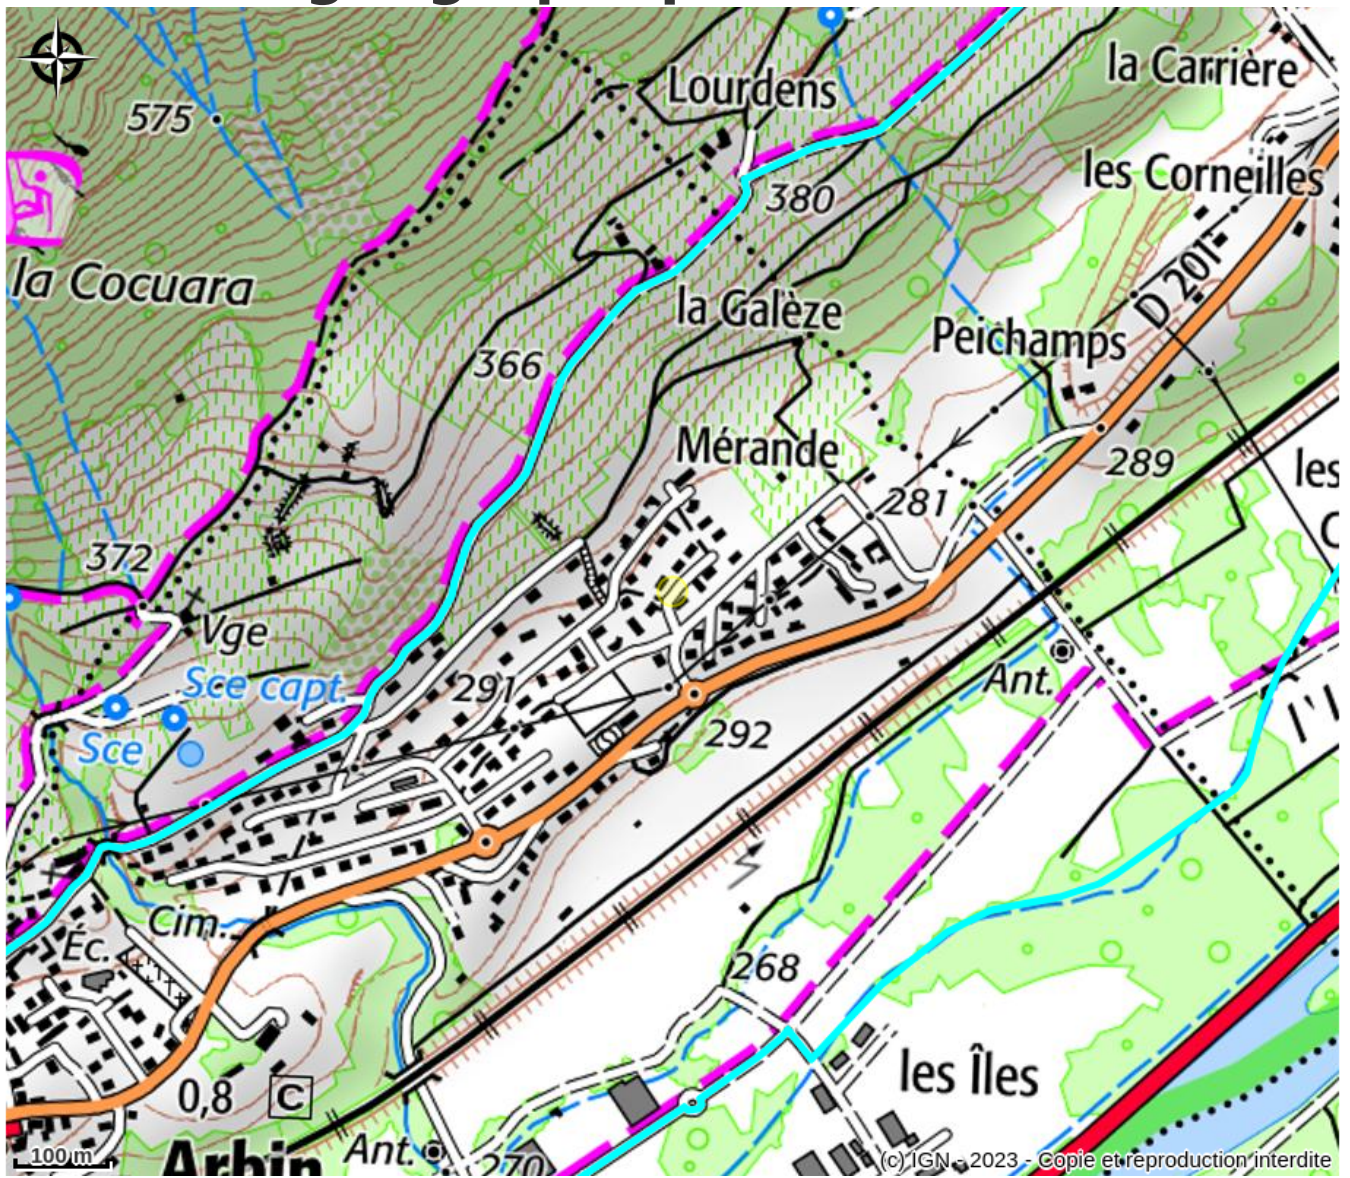

# Alpitude

Secteur Coeur de Savoie

No photo

## Infos pratiques

Categorie : Sortie accompagnée

Type d'accompagnement :  
Accompagnateur randonnée  
pédestre

# Situation géographique