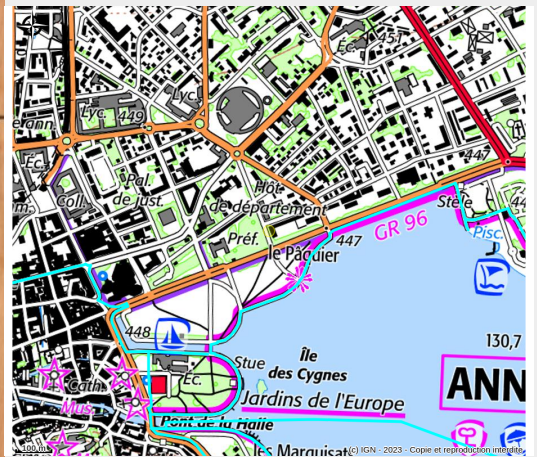

L'Albigny - Studio les pieds dans l'eau

Secteur Grand Annecy

Crédit photo : Kitchenette (Gites.fr)

Profitez de ce studio en plein centre d'Annecy. Vous pourrez profiter de tous les itinéraires à vélo à faire aux alentours.