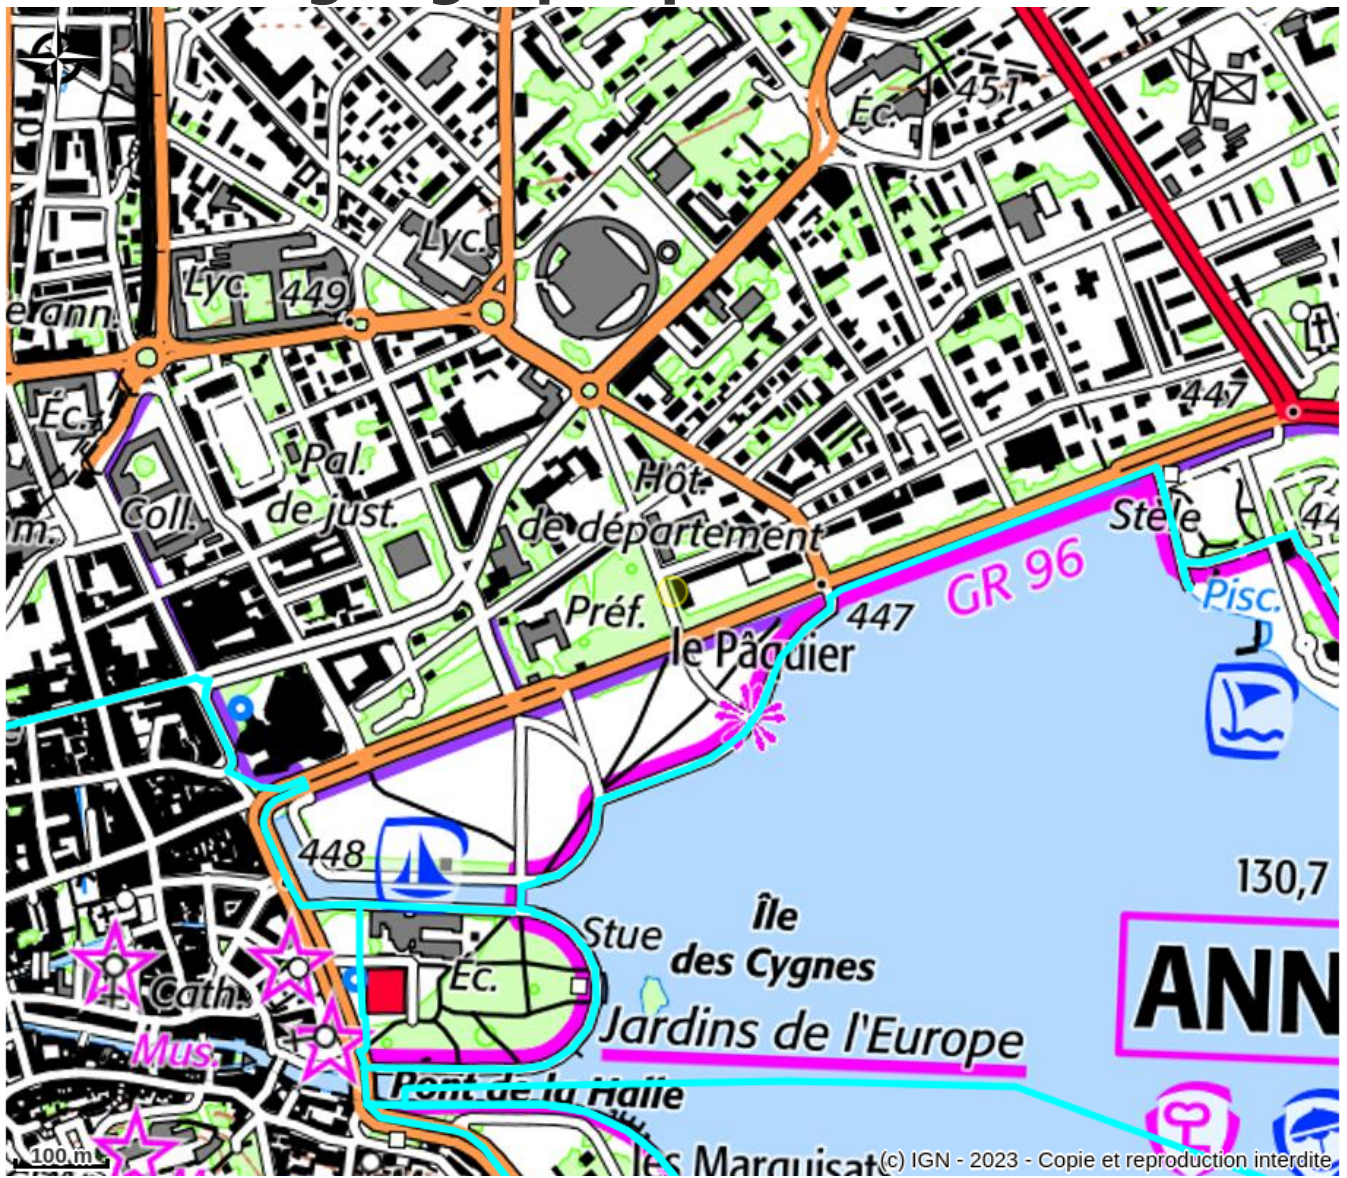

Situation géographique