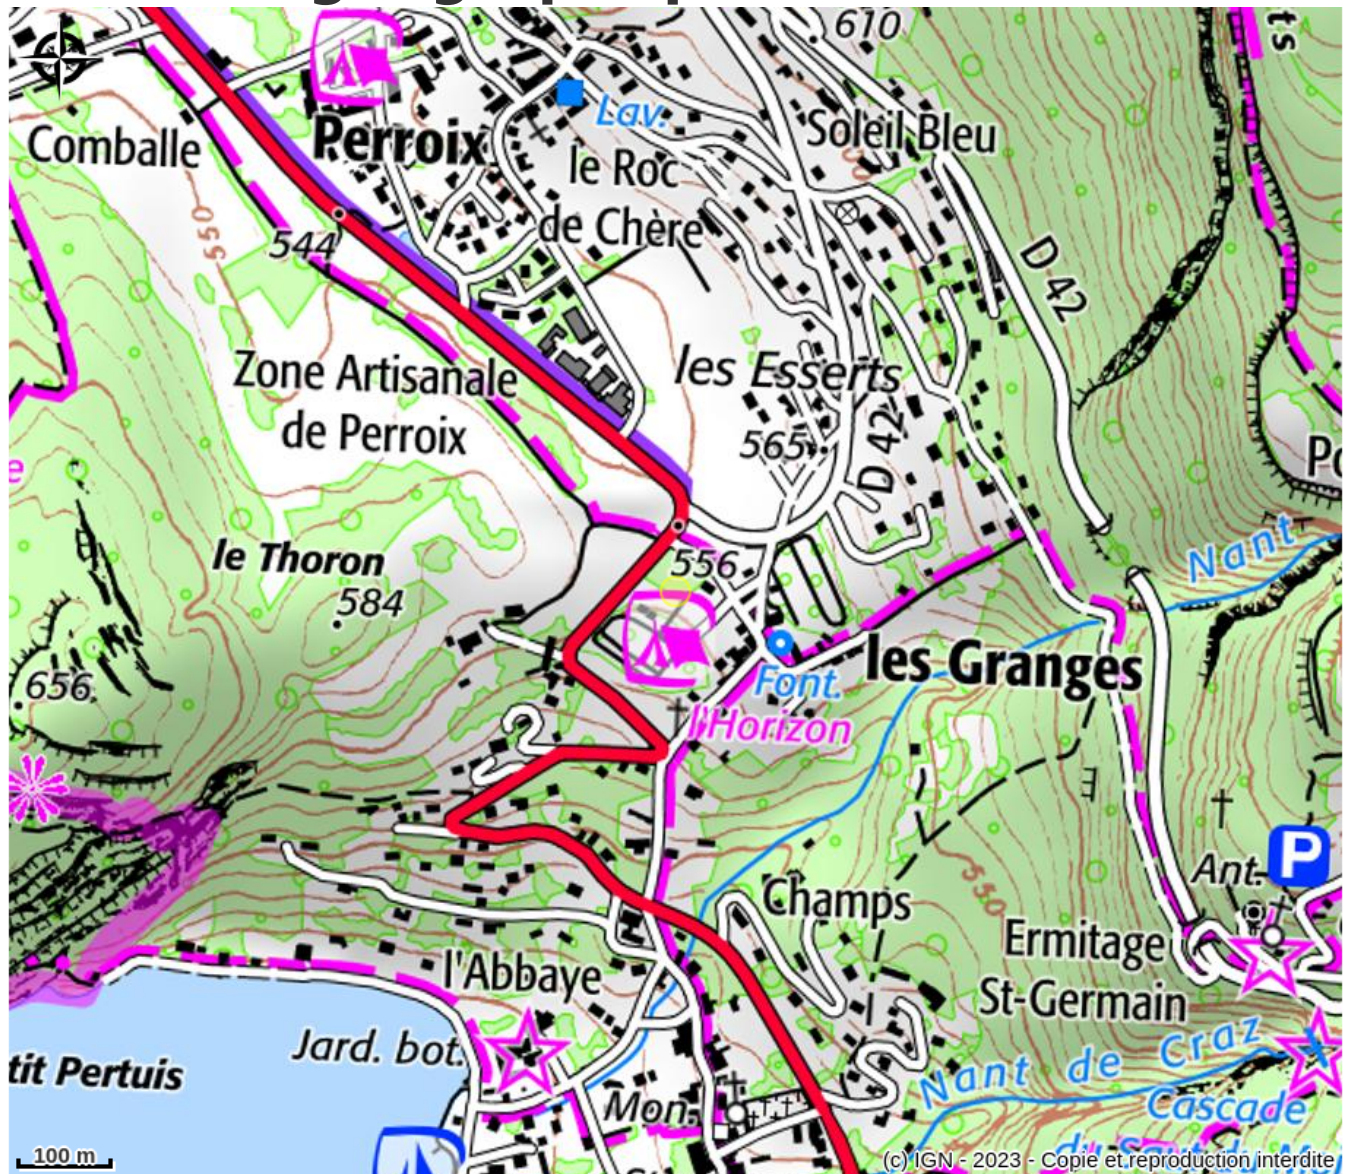

Situation géographique