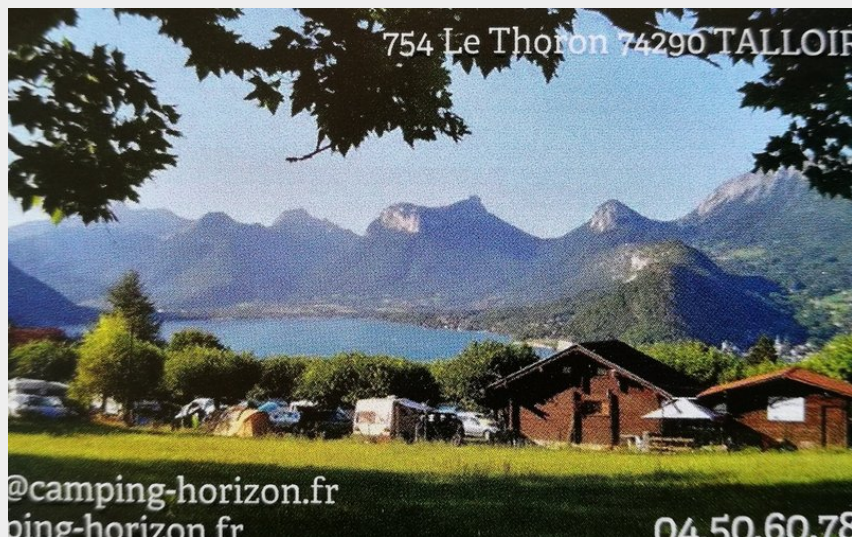

Camping L'Horizon

Secteur Grand Annecy

Crédit photo : Camping L'Horizon (Camping L'Horizon)

Notre camping familial, tranquille et ombragé est situé entre lac et montagnes, au pied de l'atterrissage des parapentes, à 1km du lac. A proximité des chemins de randonnées pédestre et de VTT. Voie verte cyclable à proximité.

Infos pratiques

Categorie : Hébergement

Type d'usage : Hébergement itinérance

Description

Nous vous accueillons dans une ambiance conviviale dans notre camping familial calme et ombragé, situé au pied d'un décollage de parapentes, à 100m du terrain d'atterrissage, une commodité pour les pilotes, une attraction pour les touristes. Le lac à 1km constitue une source de divertissement dont la base est le nautisme. A l'opposé, les montagnes environnantes permettent aux randonneurs et autres marcheurs une mine intarissable de chemins pédestres et de sentiers divers, ils permettent aussi la pratique du VTT. Une éconavette gratuite vous transportera du camping au lac et au décollage parapente.