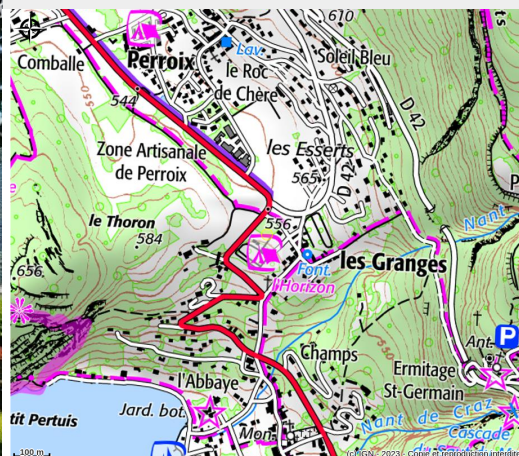

Camping L'Horizon

Secteur Grand Annecy

Crédit photo : Camping L'Horizon (Camping L'Horizon)

Notre camping familial, tranquille et ombragé est situé entre lac et montagnes, au pied de l'atterrissage des parapentes, à 1km du lac. A proximité des chemins de randonnées pédestre et de VTT. Voie verte cyclable à proximité.

Infos pratiques

Categorie : Hébergement

Type d'usage : Hébergement itinérance

Description

Nous vous accueillons dans une ambiance conviviale dans notre camping familial calme et ombragé, situé au pied d'un décollage de parapentes, à 100m du terrain d'atterrissage, une commodité pour les pilotes, une attraction pour les touristes. Le lac à 1km constitue une source de divertissement dont la base est le nautisme. A l'opposé, les montagnes environnantes permettent aux randonneurs et autres marcheurs une mine intarissable de chemins pédestres et de sentiers divers, ils permettent aussi la pratique du VTT. Une éconavette gratuite vous transportera du camping au lac et au décollage parapente.