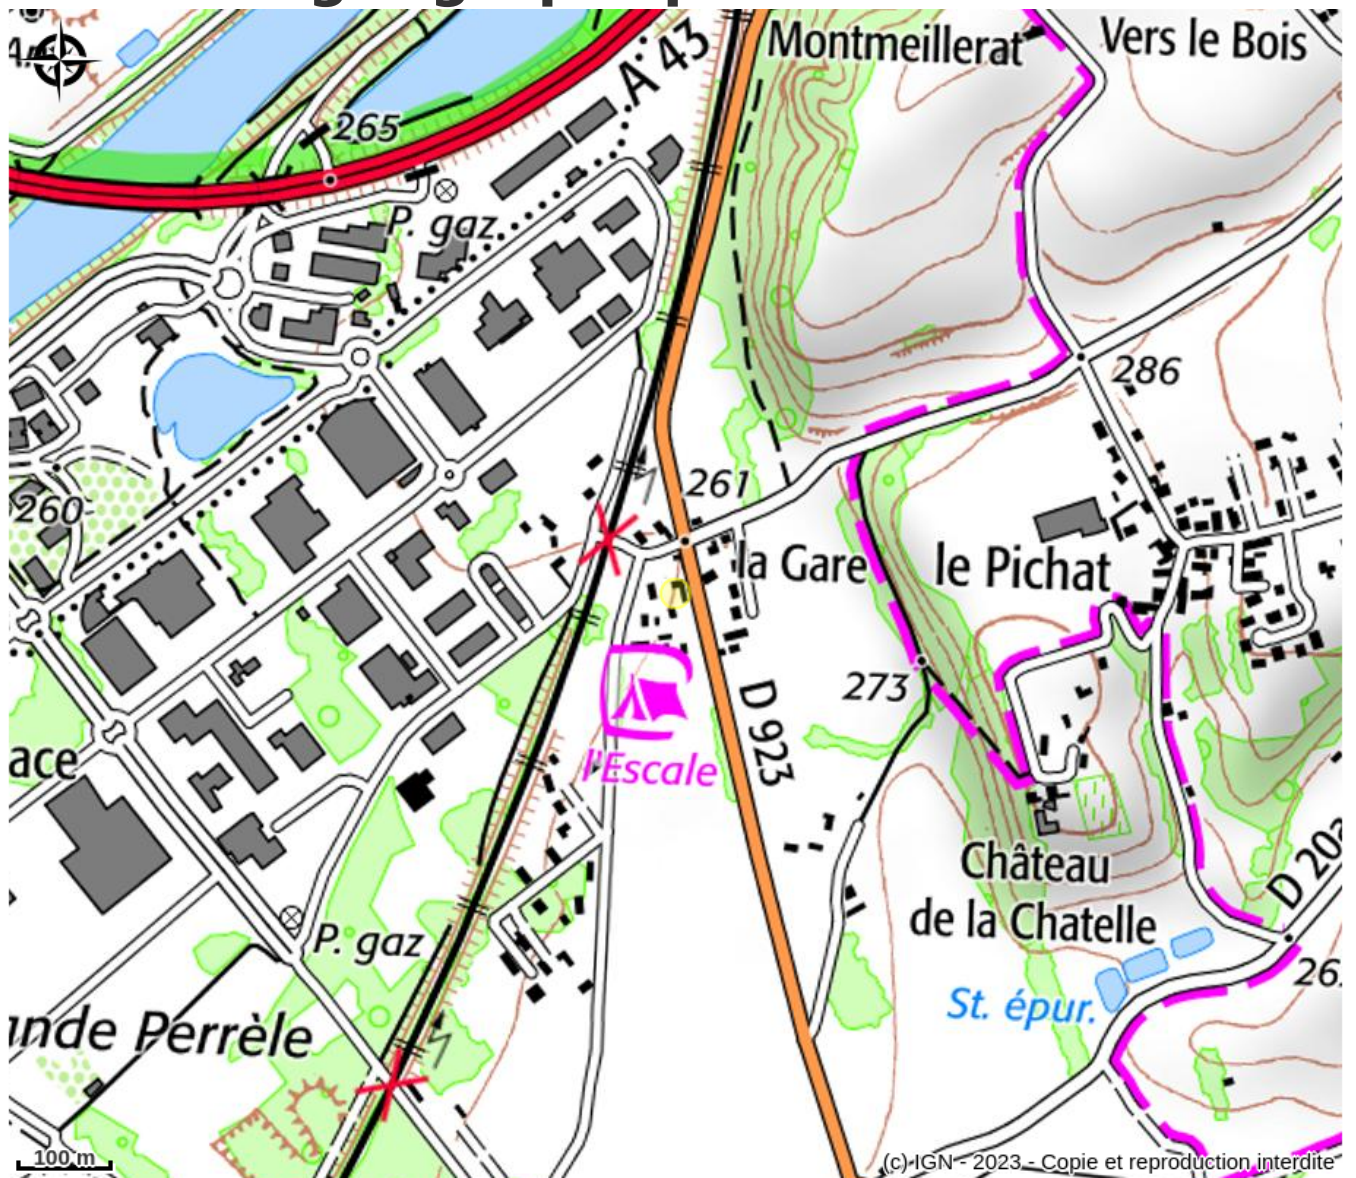

Situation géographique