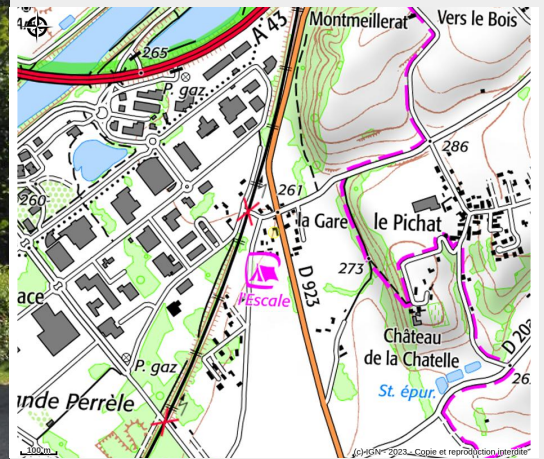

Camping L'Escale***

Secteur Coeur de Savoie

Crédit photo : Camping l'Escale (Laurent Desmidt)

*Le camping l'Escale ***, ses 45 emplacements et ses 10 mobil-homes est à taille humaine et favorise les rencontres.*

Infos pratiques

Categorie : Hébergement

Type d'usage : Hébergement itinérance

Description

Vous aimez randonner en montagne, vous baigner dans les lacs, faire du vélo, découvrir les activités que la montagne offre l'été, visiter les caves à vins de Savoie ou simplement vous reposer au bord de la piscine ... ce camping est fait pour vous ! Nous avons à cœur de vous faire découvrir cette belle région et l'histoire de la Savoie! Trois étoiles à votre service ! Nous sommes situés en Cœur de Savoie à 15mn de Chambéry et 45mn d'Annecy ou de Grenoble. Si vous partez en Italie, nous sommes sur le chemin ! Si vous êtes de passage, itinérants vers le sud en vélo, ou en moto, ou à cheval... nous sommes là pour vous faire passer de bonnes vacances !