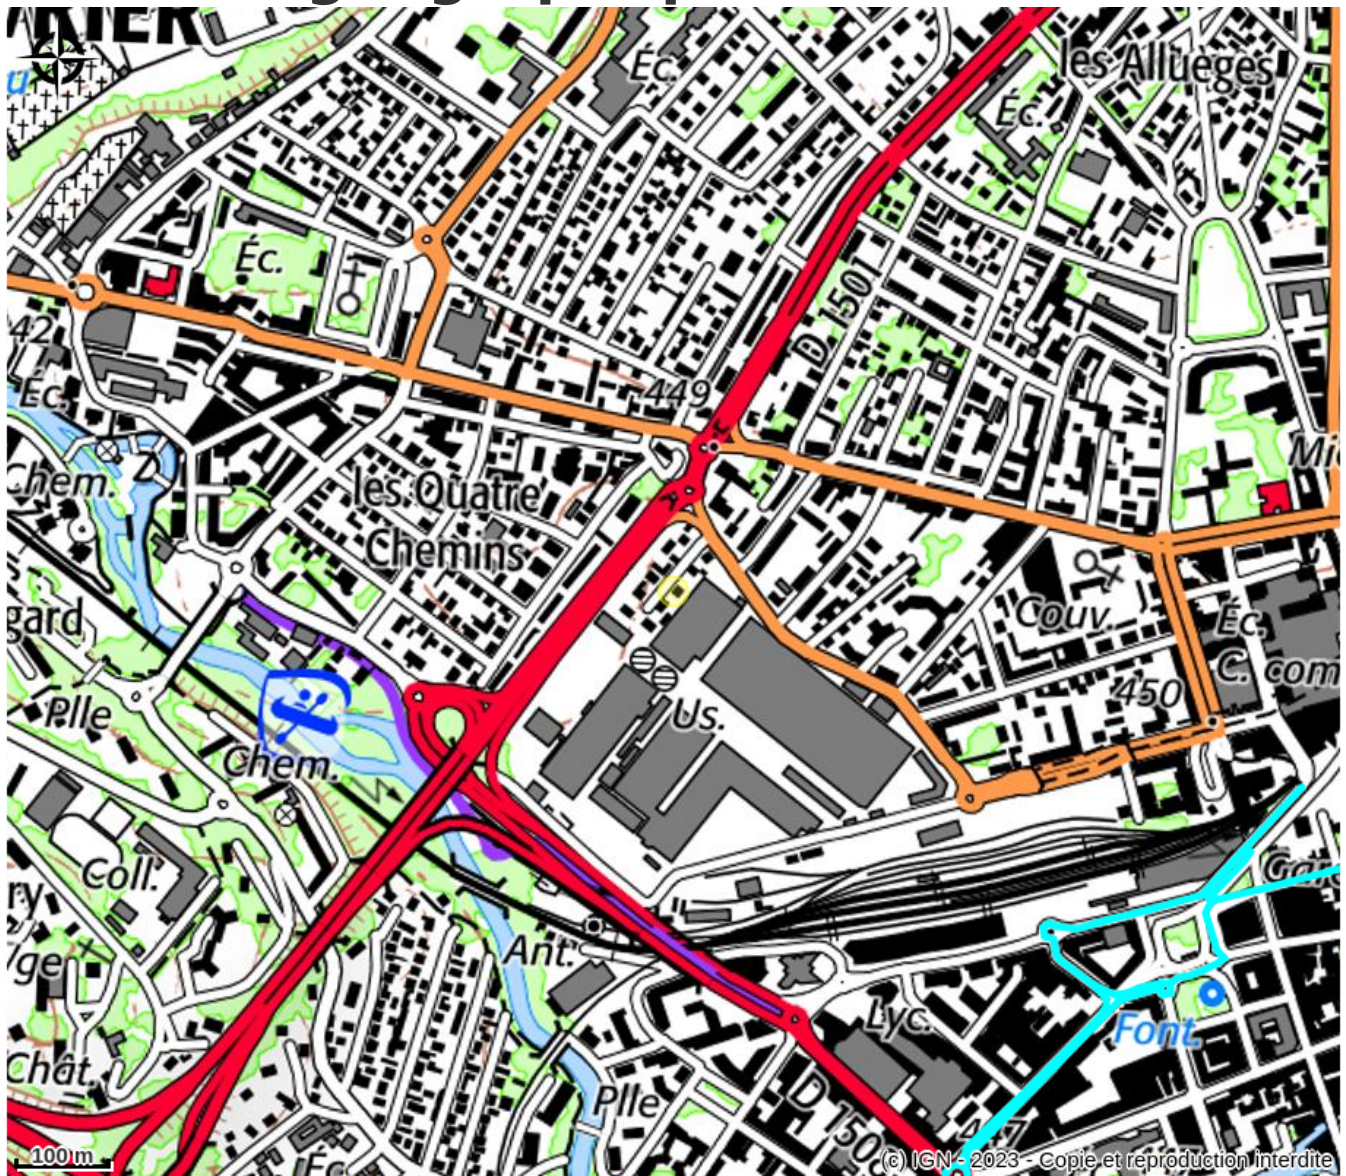

Situation géographique