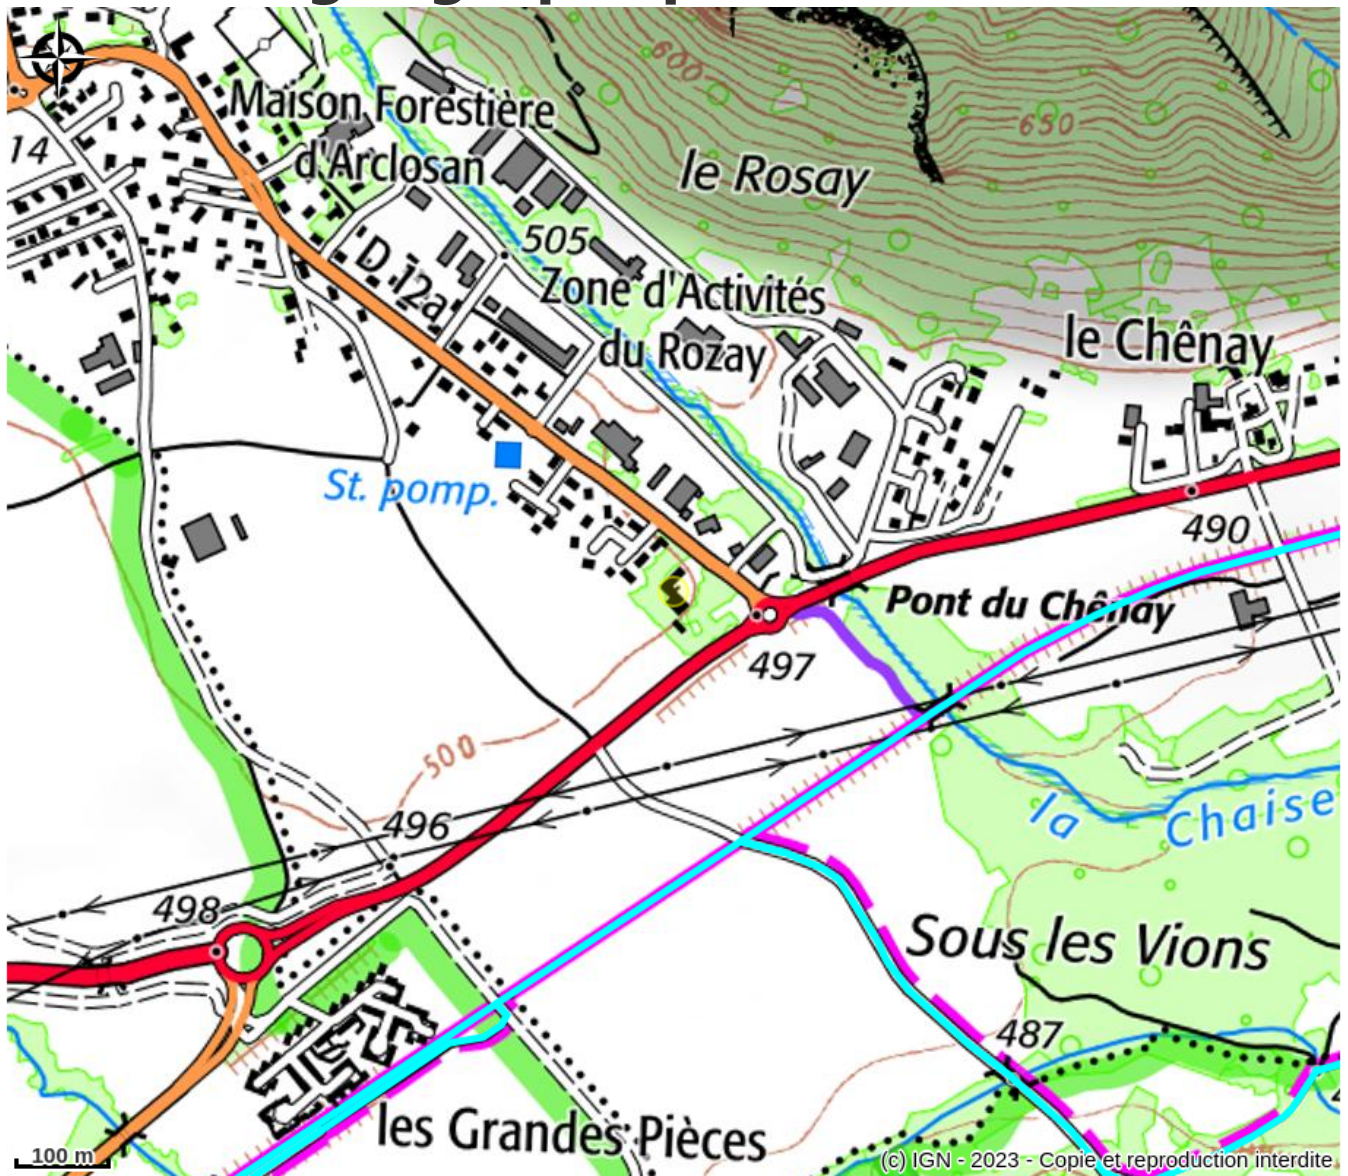

# Hôtel Florimont

Secteur Sources du Lac d'Annecy

Crédit photo : Hôtel Florimont (Hôtel Florimont)

*Avec le Mont-Blanc en perspective,  
profitez d'un moment de détente.  
Demeurez dans l'une des 27 chambres  
tout confort avec restaurant sur place  
servant une cuisine fine et inventive.  
Partenaire du golf de Giez (9 & 18 trous)  
à 6 km de l'hôtel.*

# Description

Entre fleurs et montagnes, l'hôtel Florimont vous accueille pour un doux moment de détente. Proche de la voie verte cyclable et piétonne, des centres d'intérêt entre lac et montagnes et du golf de Giez . Chambres offrant tout le confort digne d'un 3 étoiles avec restaurant sur place.

# Situation géographique