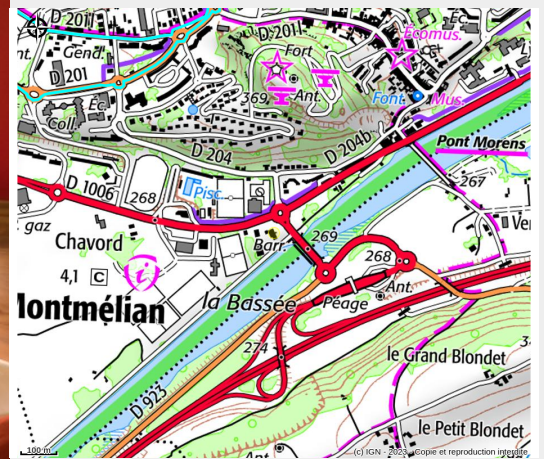

Hôtel La Clé des Champs- Restaurant Le Cep Gourmand

Secteur Coeur de Savoie

Crédit photo : Hotel La Clef des champs (Hotel La Clef des champs)

Infos pratiques

Categorie : Hébergement

Type d'usage : Hébergement
itinérance

L'hôtel La Clé des Champs de Montmélian vous fait apprécier le calme et la tranquillité du fameux vignoble savoyard dans un environnement verdoyant. Juste au pied de la célèbre montagne La Savoyarde et au bord de la rivière Isère.