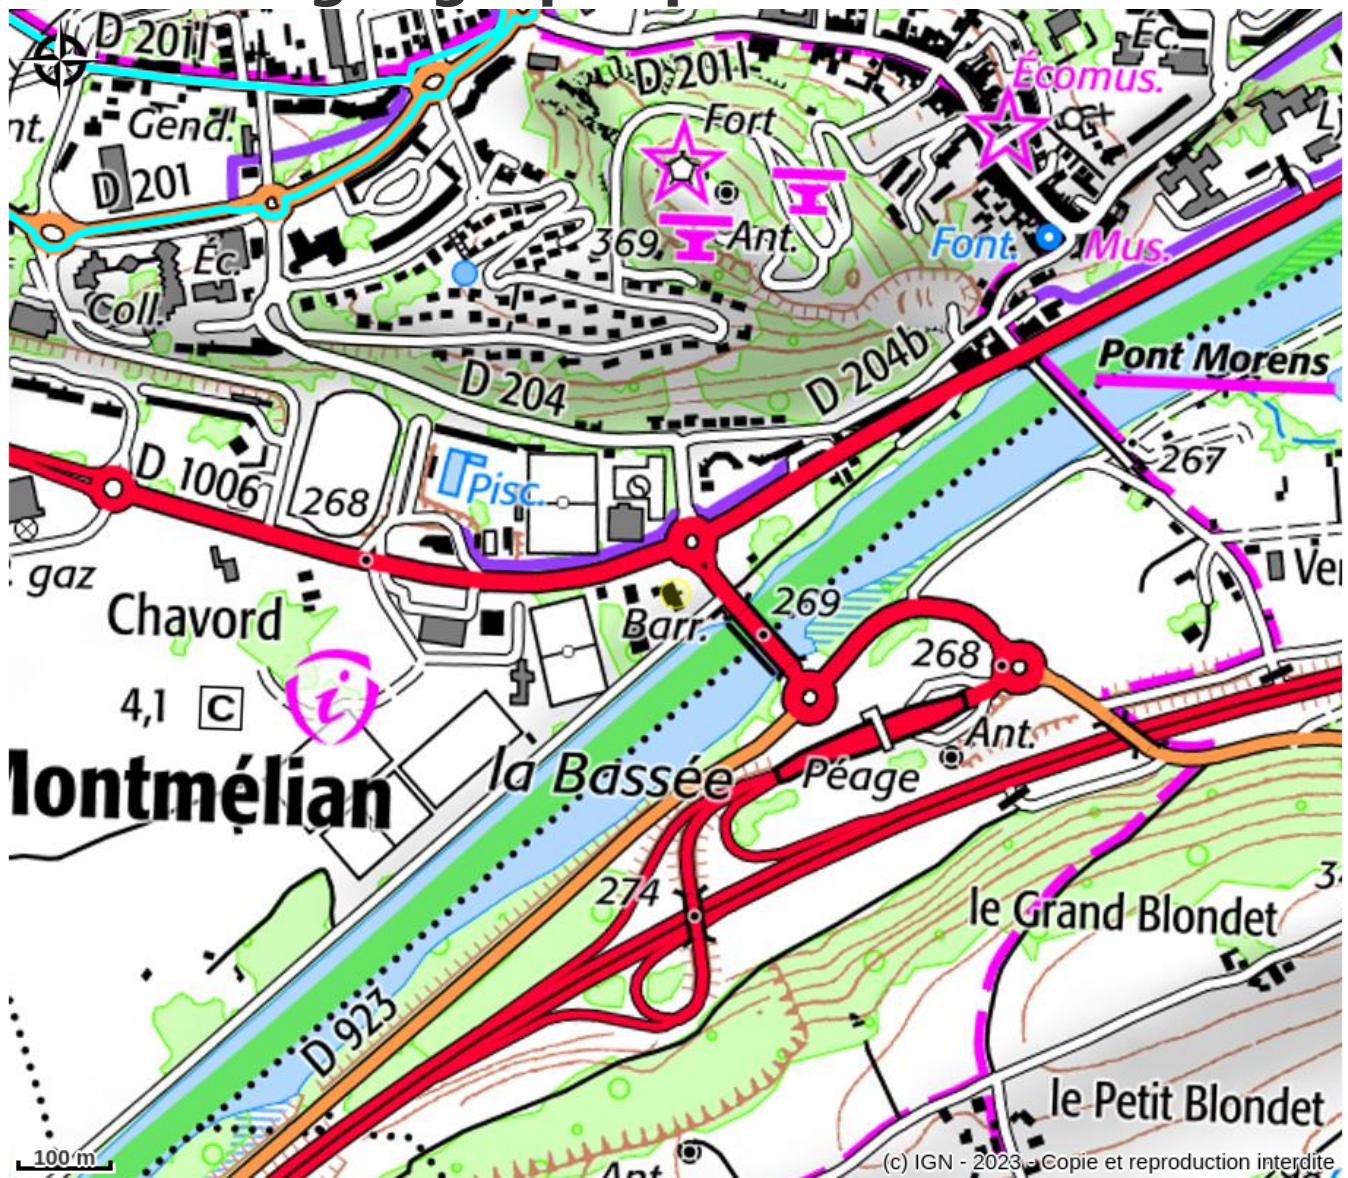

Situation géographique