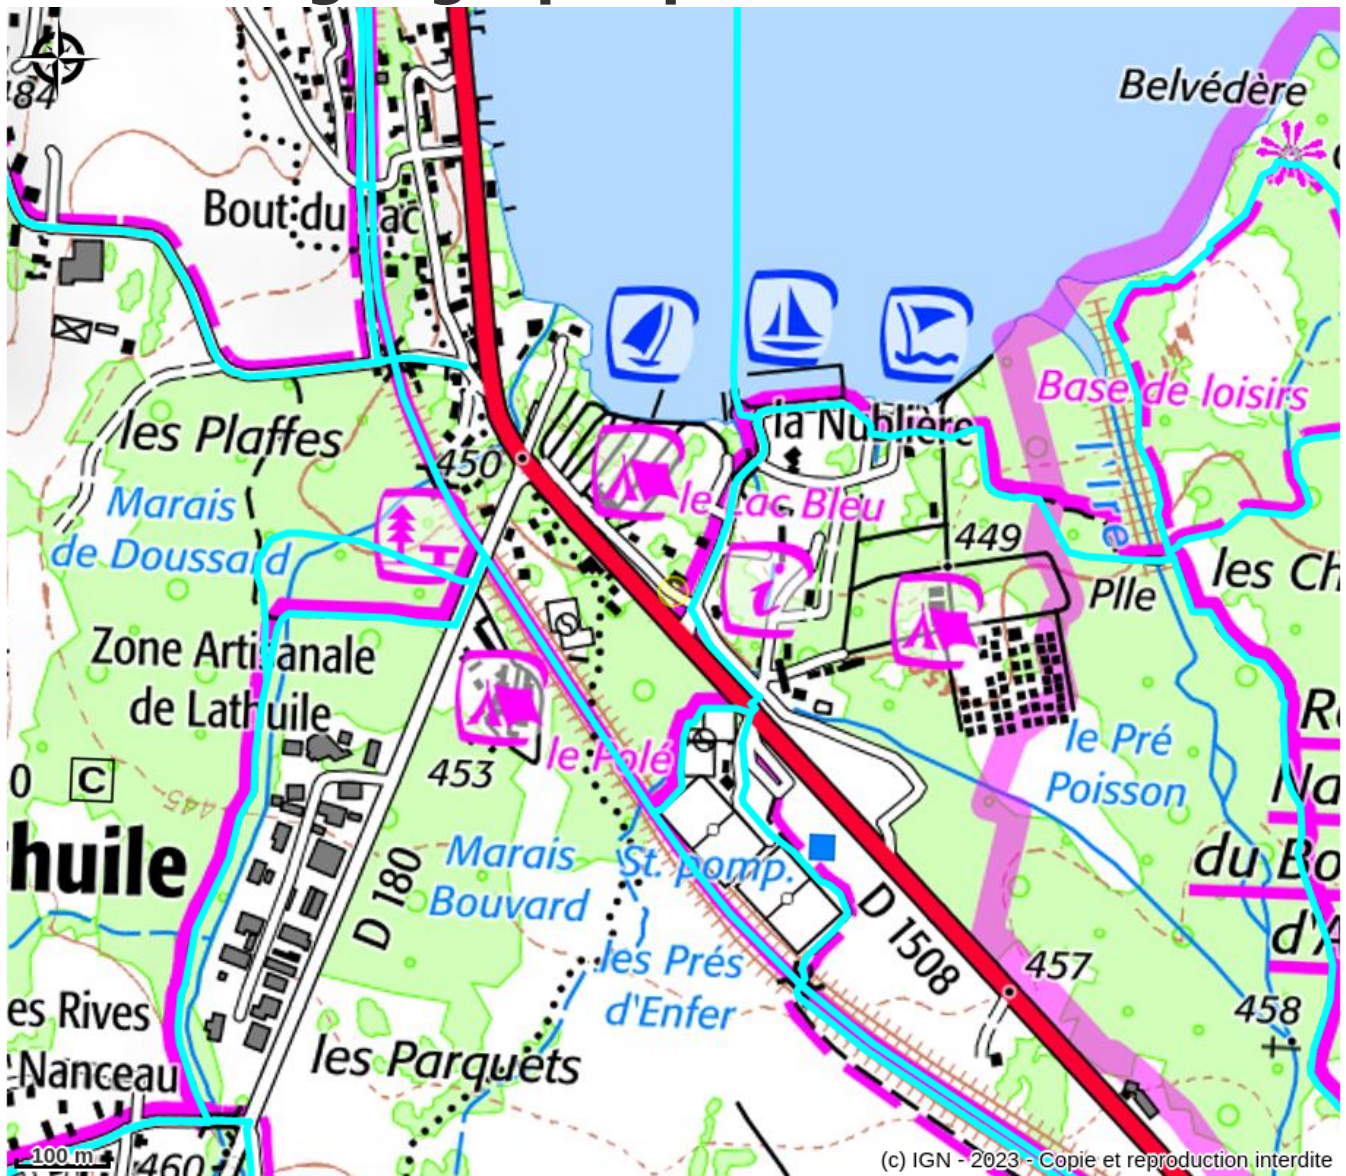

Situation géographique