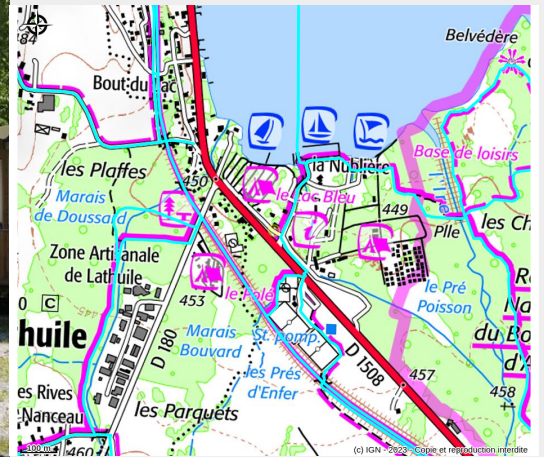

Camping international Le Lac Bleu

Secteur Sources du Lac d'Annecy

Crédit photo : Mobil-home vue lac d'Annecy (Camping lac bleu Balsmont)

Vous êtes directement au bord du lac d'Annecy, dans une nature préservée, pour des vacances "Les pieds dans l'eau" avec restaurant, plage et piscine dans l'enceinte du camping. Équipements et services de qualité. Activités et commerces à 2 km maximum.