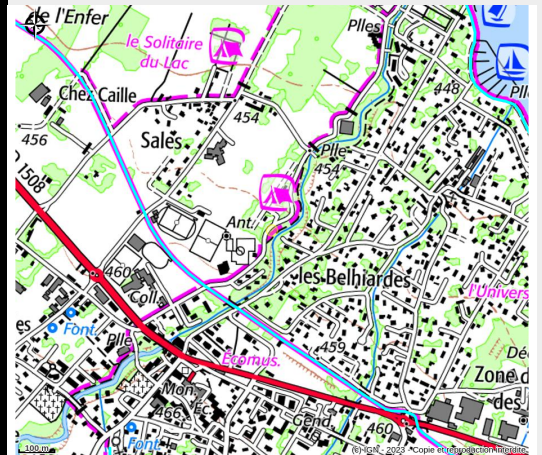

Camping GCU de St Jorioz

Secteur Grand Annecy

No photo

Le camping G.C.U. de Saint Joroze se trouve sur un terrain plat, ombragé, de 18 000 m², et possède 84 emplacements aménagés. L'ambiance de ce terrain est très conviviale.