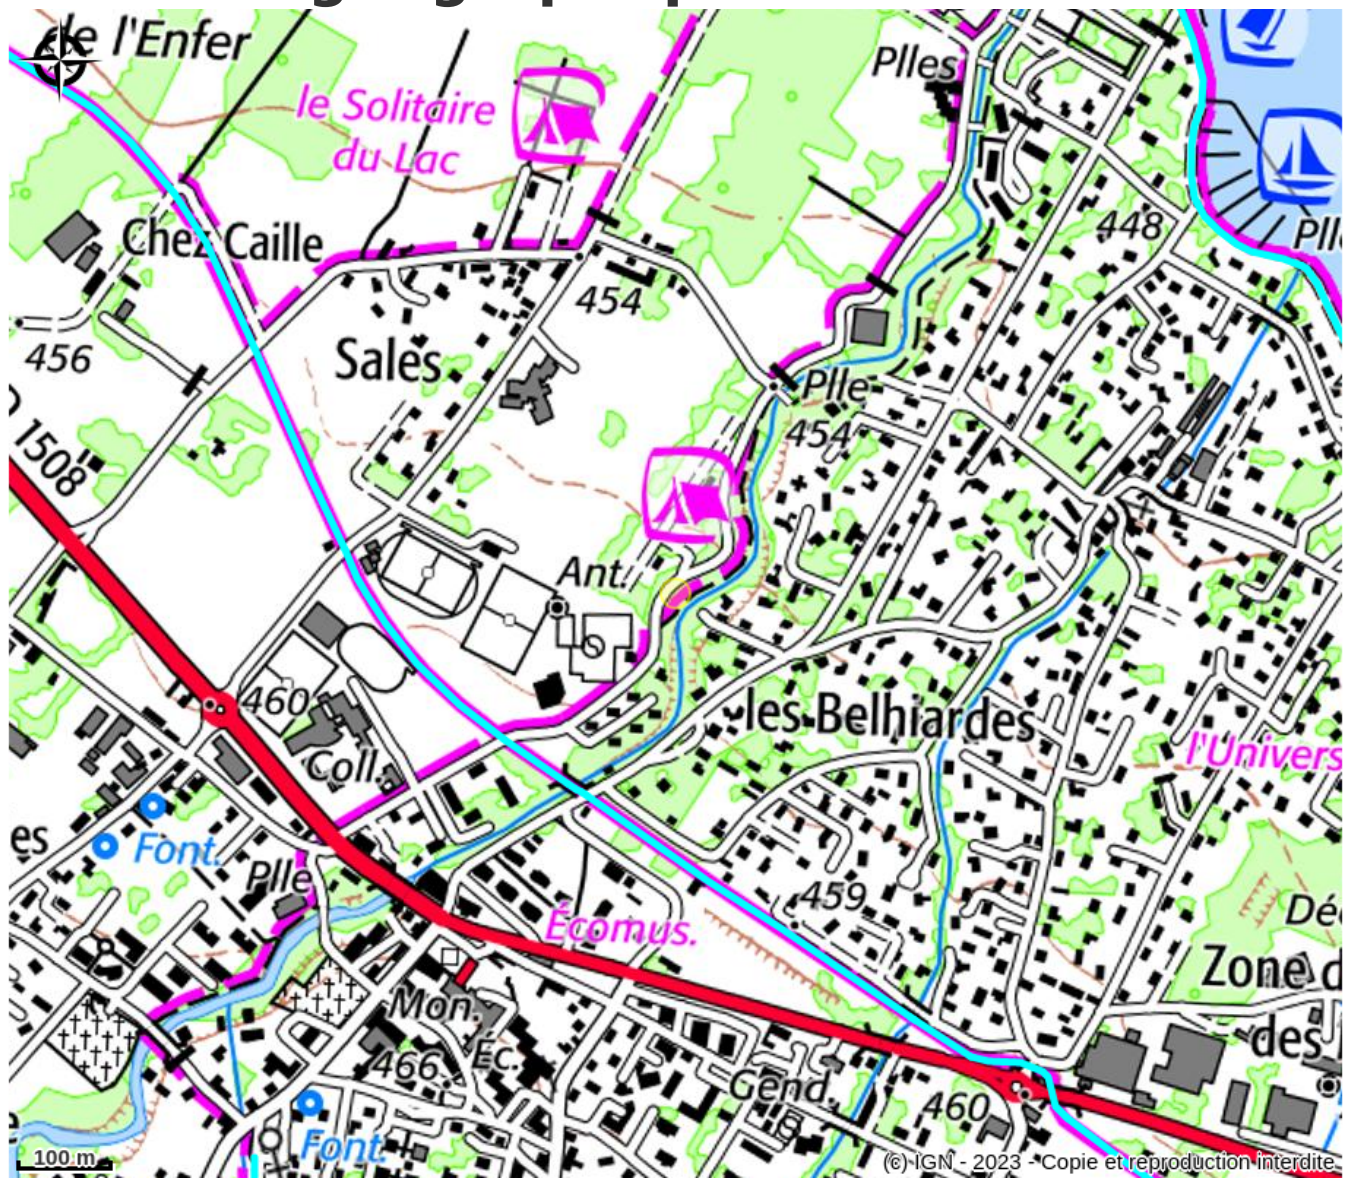

Camping GCU de St Jorioz

Secteur Grand Annecy

No photo

Le camping G.C.U. de Saint Joroze se trouve sur un terrain plat, ombragé, de 18 000 m², et possède 84 emplacements aménagés. L'ambiance de ce terrain est très conviviale.

Infos pratiques

Categorie : Hébergement

Type d'usage : Hébergement itinérance

Situation géographique

Toutes les infos pratiques

Informations pratiques

Ouverture:

Du 12/05 au 24/09.