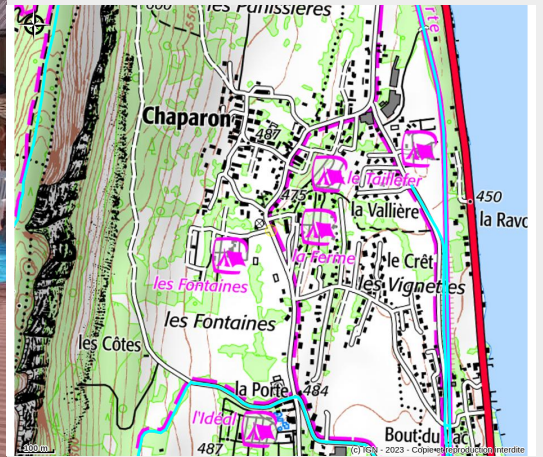

Camping Les Fontaines

Secteur Sources du Lac d'Annecy

Crédit photo : piscine (ese communication - Olivier et Damien Rulland)

A 17 km d'Annecy, installez-vous dans un camping avec parc aquatique, animations et services. Mobilhome, chalet ou emplacement-tente sont implantés dans un cadre verdoyant et calme : à 500 m de la piste cyclable Annecy-Albertville, à 1 km du lac d'Annecy.