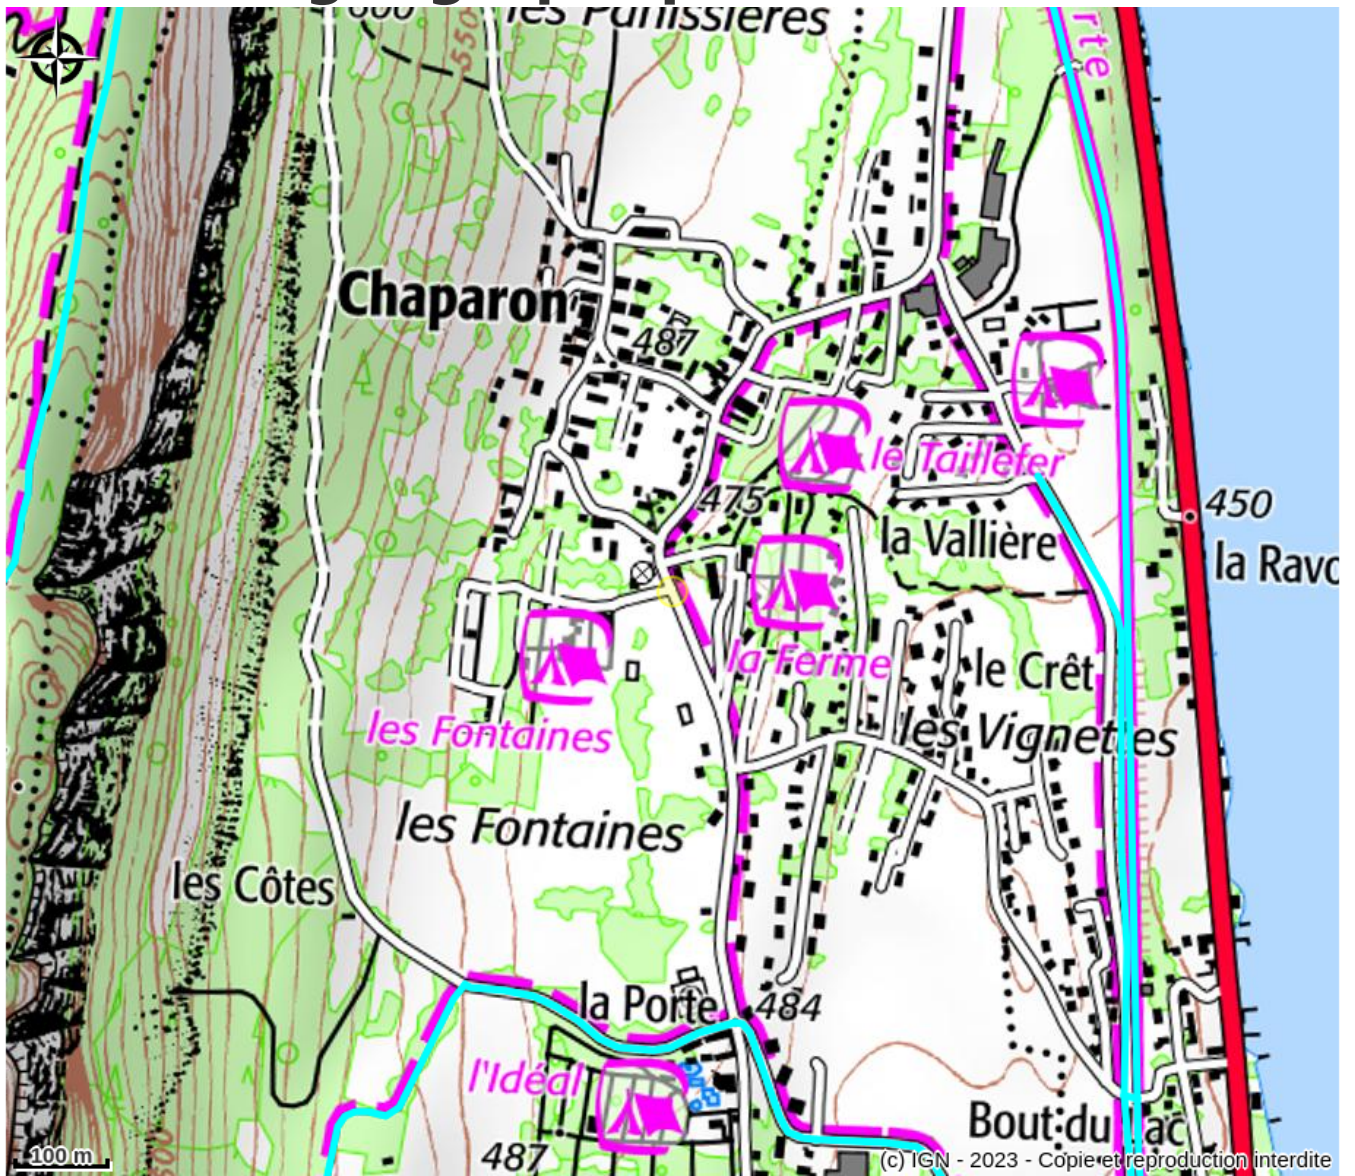

Camping Les Fontaines

Secteur Sources du Lac d'Annecy

Crédit photo : piscine (ese communication - Olivier et Damien Rulland)

A 17 km d'Annecy, installez-vous dans un camping avec parc aquatique, animations et services. Mobilhome, chalet ou emplacement-tente sont implantés dans un cadre verdoyant et calme : à 500 m de la piste cyclable Annecy-Albertville, à 1 km du lac d'Annecy.

Infos pratiques

Categorie : Hébergement

Type d'usage : Hébergement itinérance

Situation géographique

Toutes les infos pratiques

Informations pratiques

Ouverture:

Du 12/05 au 12/09.

Accès:

Ligne de bus n°51 - Albertville Faverges Doussard Lathuile Duingt Annecy.
Embarcadère Croisière Lac d'Annecy - proche du port du Bout du lac (à côté du Restaurant Chez Ma Cousine.

Fiche mise à jour par Office de Tourisme des Sources du Lac d'Annecy le 19/06/2023