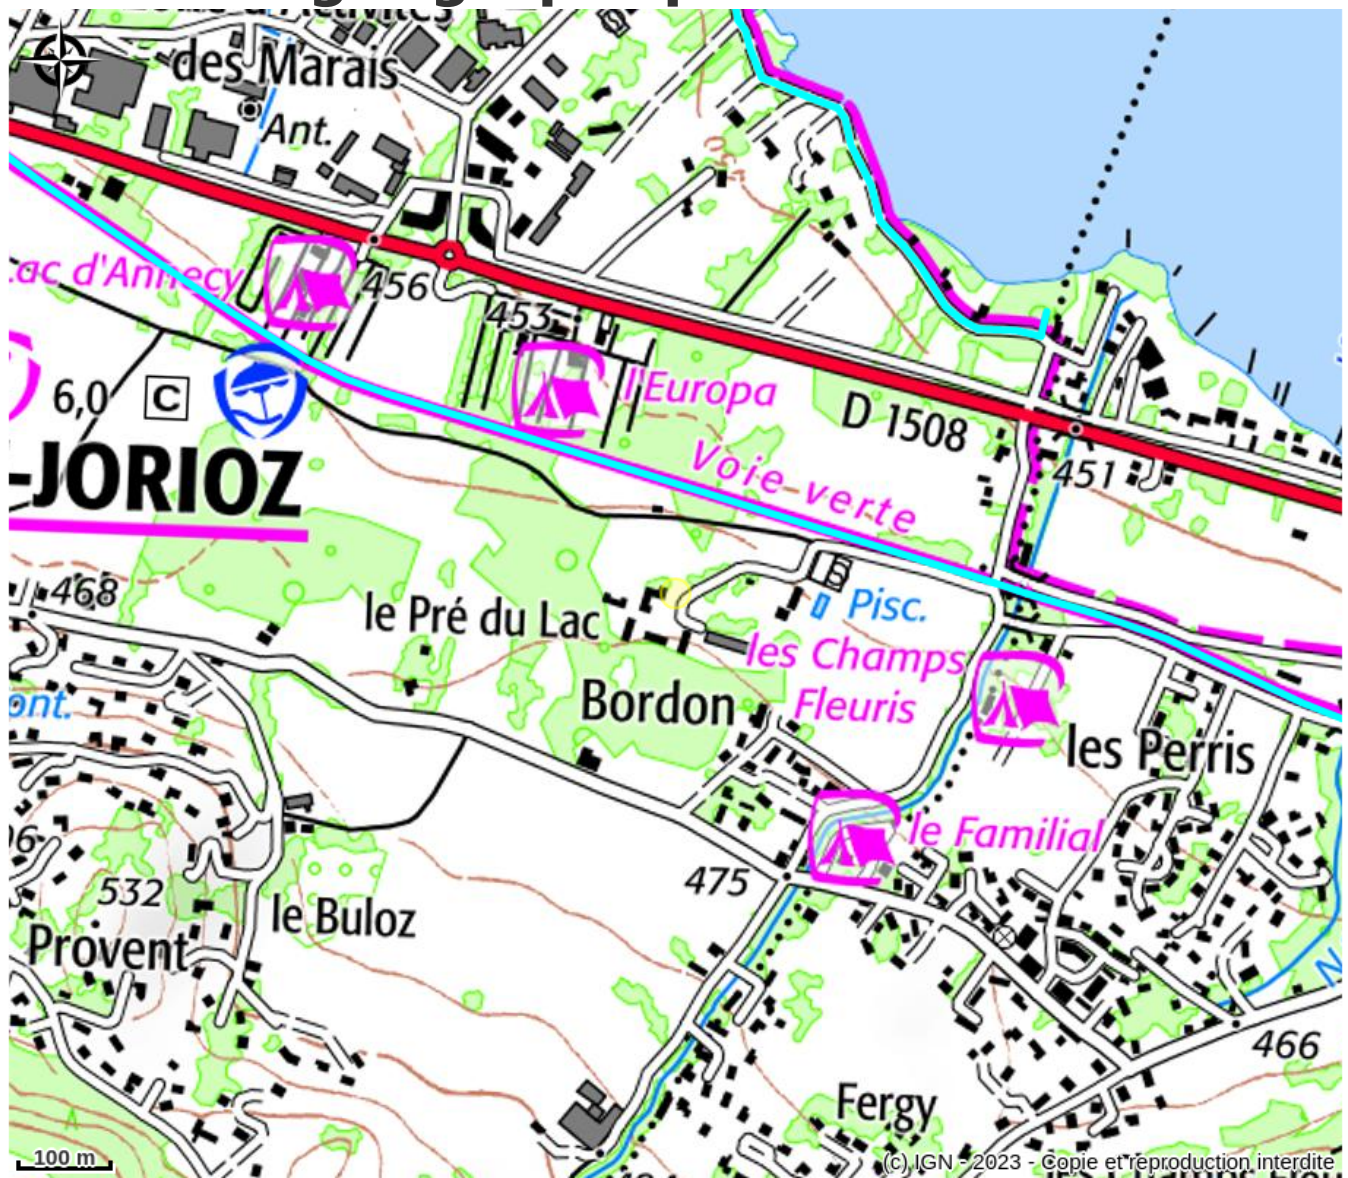

Situation géographique