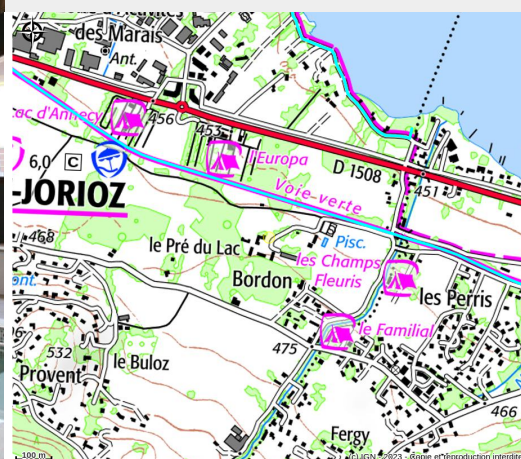

Ternélia "Le Pré du Lac"

Secteur Grand Annecy

Crédit photo : Espace bien-être (Le Pré du Lac)

Le Pré du Lac vous accueille toute l'année, pour des séjours en famille, entre amis ; des séminaires entre collègues ; des classes découvertes ; des mariages ou fêtes de famille. Village vacances situé à 400m du lac d'Annecy et de « La Voie Verte ».

Infos pratiques

Categorie : Hébergement

Type d'usage : Hébergement itinérance

Description

Situé sur la rive gauche du prestigieux lac d'Annecy et face à la Tournette, le Pré du Lac offre un panorama exceptionnel. Doté d'un parc de 5 hectares et à proximité du lac, vous aurez accès à de nombreux loisirs, été comme hiver. Venez découvrir la piste cyclable reliant Annecy et Albertville.

Accès:

- Village le plus proche : Saint-Jorioz à 2 km
- Gare la plus proche : Annecy à 12 km
- Station de ski alpin la plus proche : Semnoz à 24 km
- Lieu de baignade le plus proche : Lac d'Annecy à 300 m