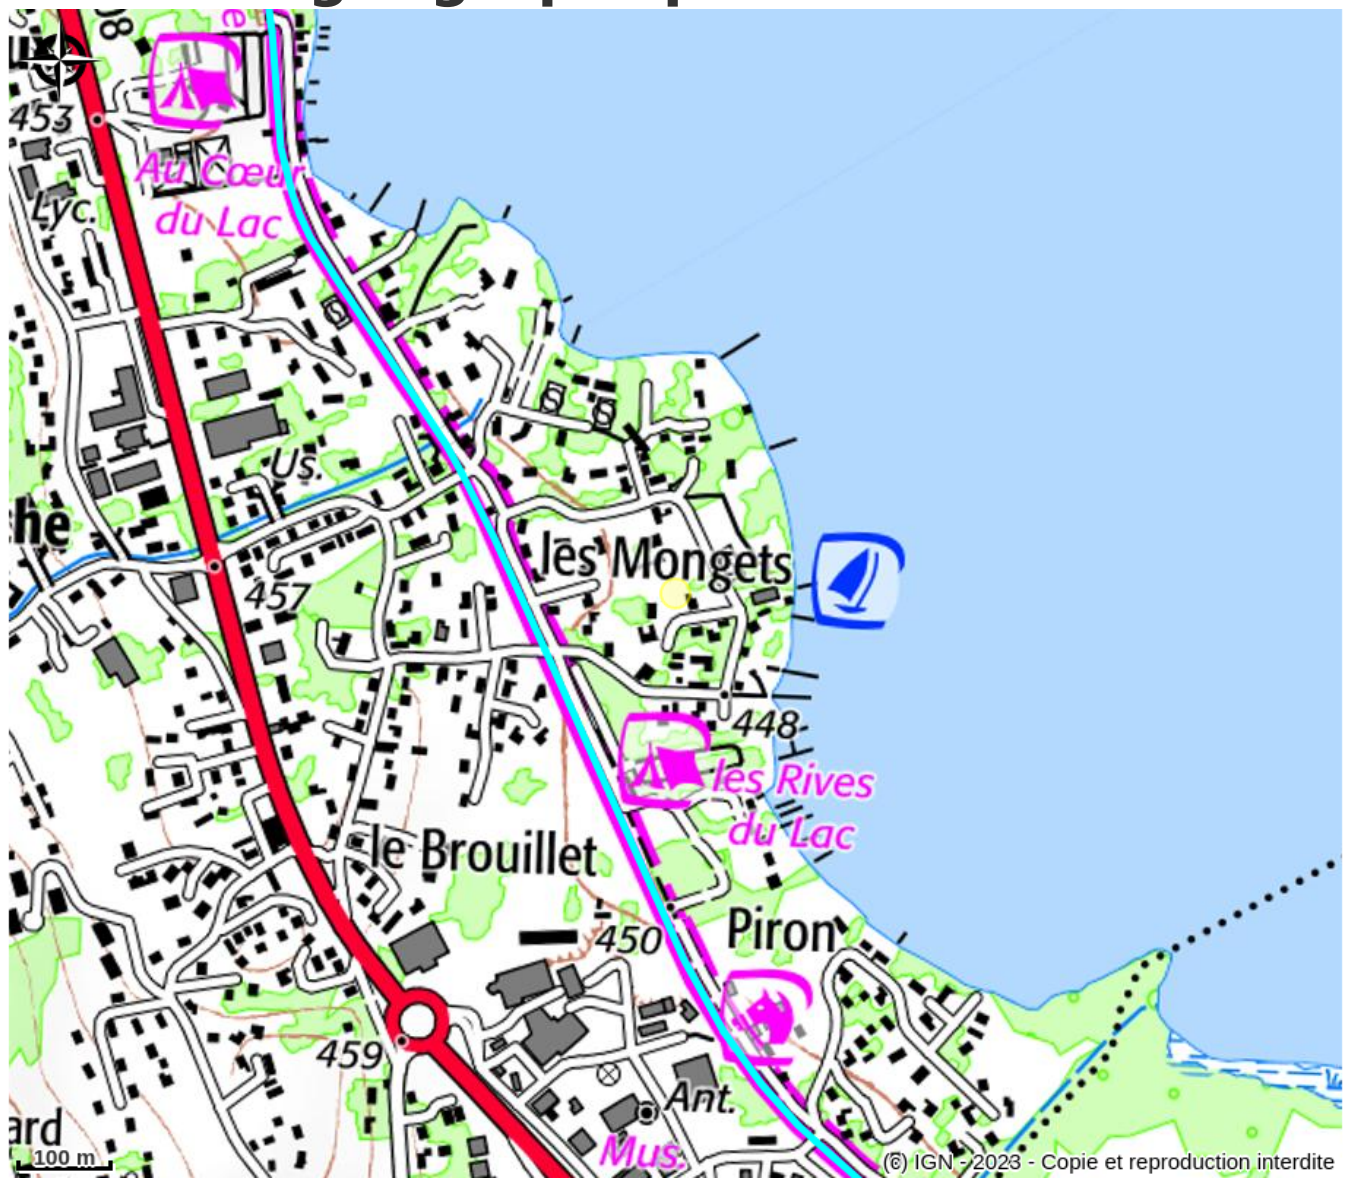

Situation géographique