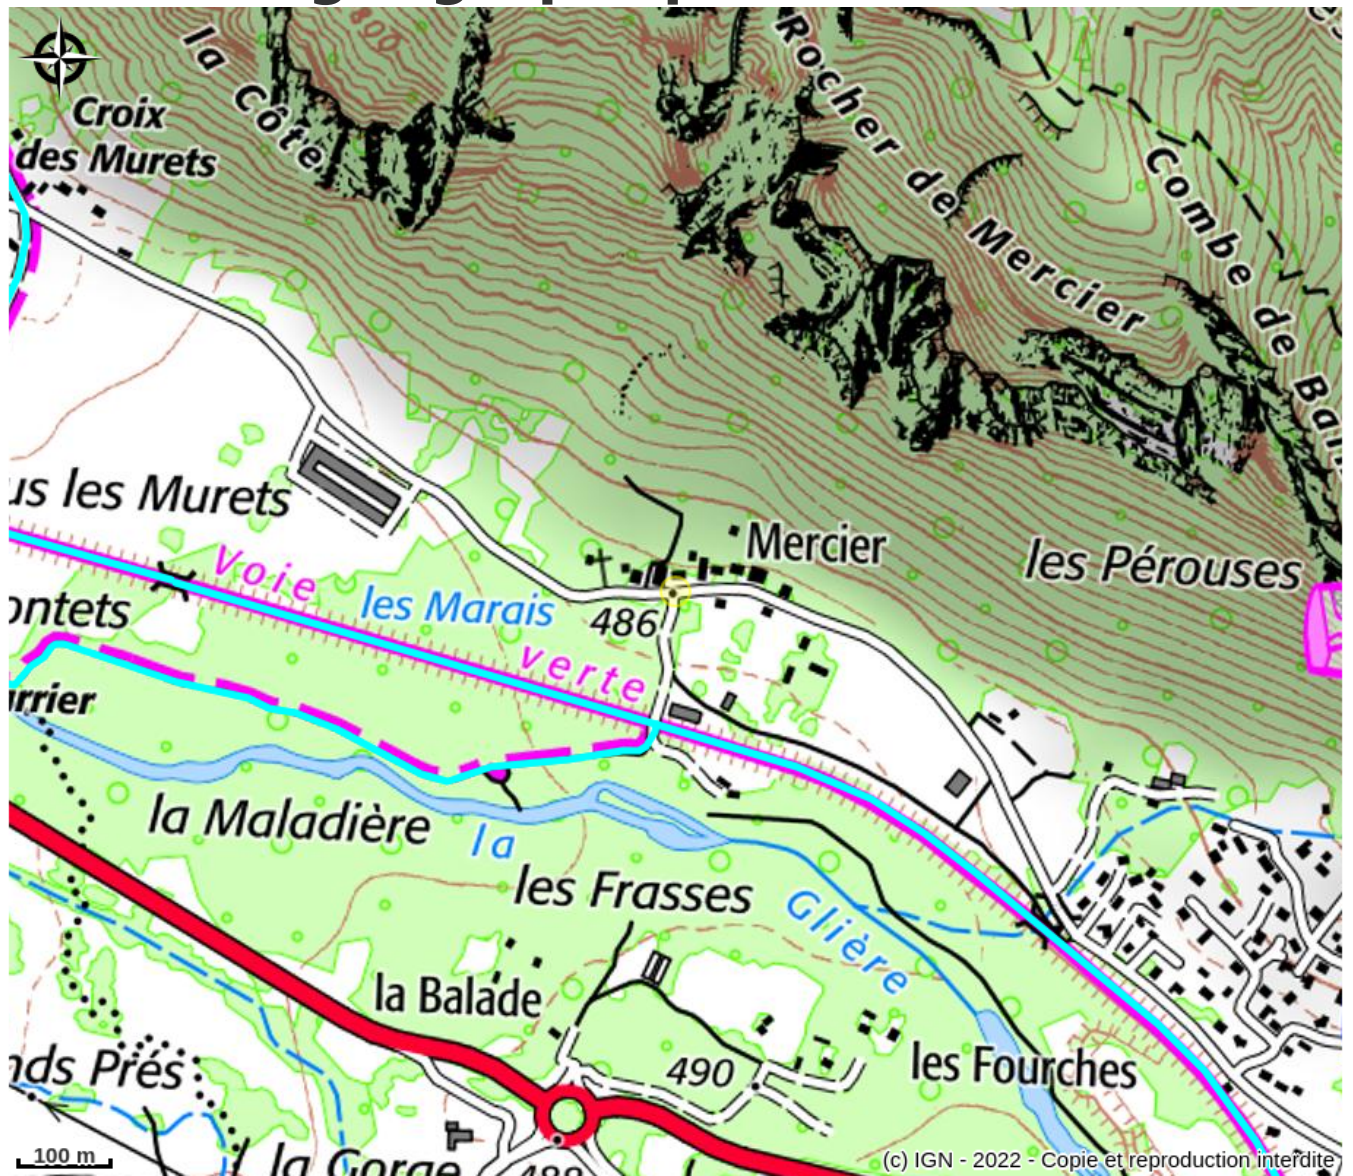

ATHURION Christophe

Secteur Sources du Lac d'Annecy

No photo

*Accompagnateur en moyenne montagne
et guide du patrimoine*

Infos pratiques

Categorie : Géopartenaires

Type de géopartenaire : Expert

Situation géographique

Toutes les infos pratiques

Informations pratiques

Ouverture:

Toute l'année.

Fiche mise à jour par Parc naturel régional du Massif des Bauges le 03/08/2022

Contact

330 Route de Vesonne

74210 Faverges-Seythenex