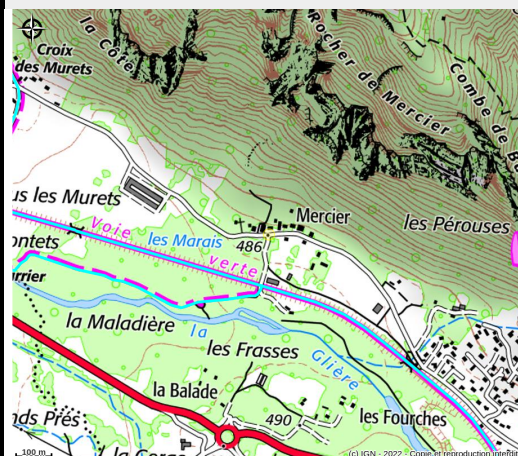

ATHURION Christophe

Secteur Sources du Lac d'Annecy

No photo

*Accompagnateur en moyenne montagne
et guide du patrimoine*

Infos pratiques

Categorie : Géopartenaires

Type de géopartenaire : Expert

Situation géographique