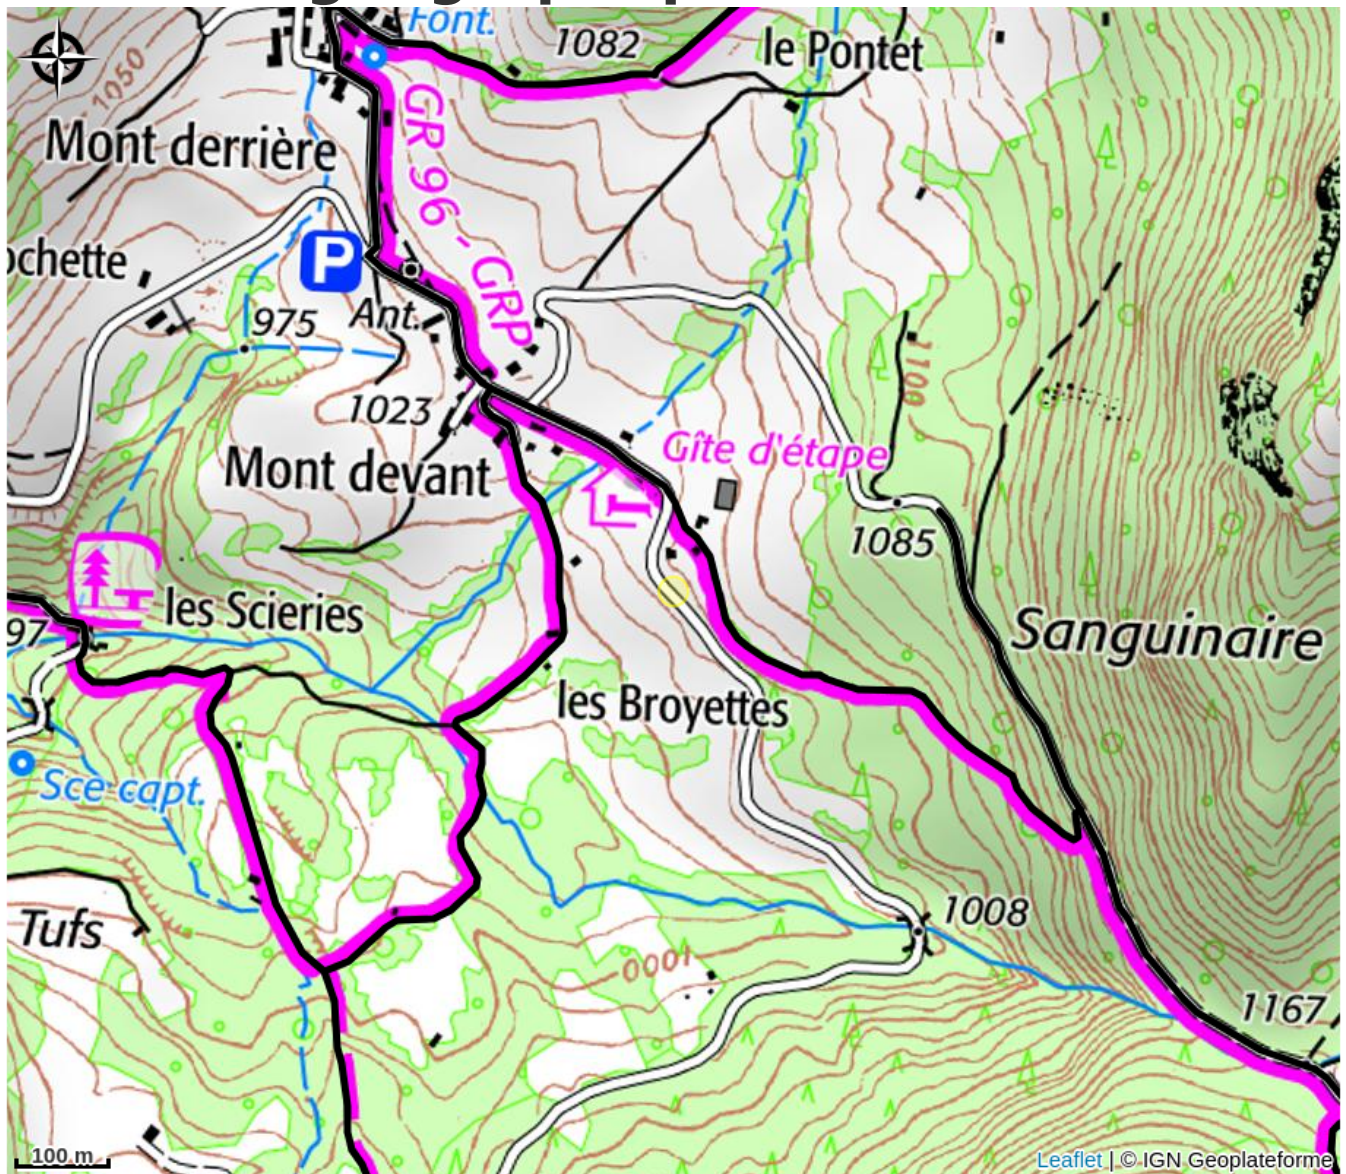

LE BUCHET

Secteur Grand Chambéry

Crédit photo : Le Gite Le buchet et en arrière plan "La dent des Portes" (Gîtes de France)

Au cœur du Parc Naturel Régional du Massif des Bauges, entre les lacs d'Annecy et du Bourget (deux des plus beaux lacs naturels de France). Massif de moyenne altitude offrant une large variété de promenades et randonnées de tous niveaux, au départ du g...

Infos pratiques

Categorie : Géopartenaires

Type de géopartenaire :
Ambassadeur

Description

Maison de pays rénovée au cœur du Parc Naturel du Massif des Bauges, située entre Annecy et Aix les Bains. Charmant hameau typique orienté sud-ouest. Superbe cadre naturel d'alpages et forêts. Très bon confort. Équipement de qualité. Spacieux. Agréable cachet montagnard. Superbe jardin aménagé et fleuri. Splendide vue panoramique dégagée sur le massif.

Situation géographique

Toutes les infos pratiques

Informations pratiques

Ouverture:

Du 23/03/2024 au 28/03/2025, tous les jours.

Du 29/03/2025 au 27/03/2026, tous les jours.

Tarifs:

Du 23/03/2024 au 28/03/2025