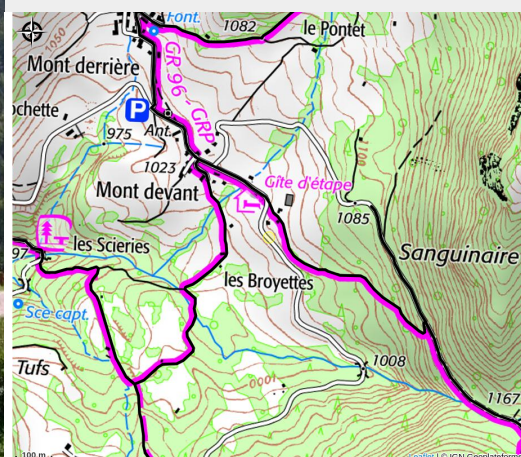

LE BUCHET

Secteur Grand Chambéry

Crédit photo : Le Gite Le buchet et en arrière plan "La dent des Portes" (Gîtes de France)

Au cœur du Parc Naturel Régional du Massif des Bauges, entre les lacs d'Annecy et du Bourget (deux des plus beaux lacs naturels de France). Massif de moyenne altitude offrant une large variété de promenades et randonnées de tous niveaux, au départ du g...

Infos pratiques

Categorie : Géopartenaires

Type de géopartenaire :
Ambassadeur

Description

Maison de pays rénovée au cœur du Parc Naturel du Massif des Bauges, située entre Annecy et Aix les Bains. Charmant hameau typique orienté sud-ouest. Superbe cadre naturel d'alpages et forêts. Très bon confort. Équipement de qualité. Spacieux. Agréable cachet montagnard. Superbe jardin aménagé et fleuri. Splendide vue panoramique dégagée sur le massif.