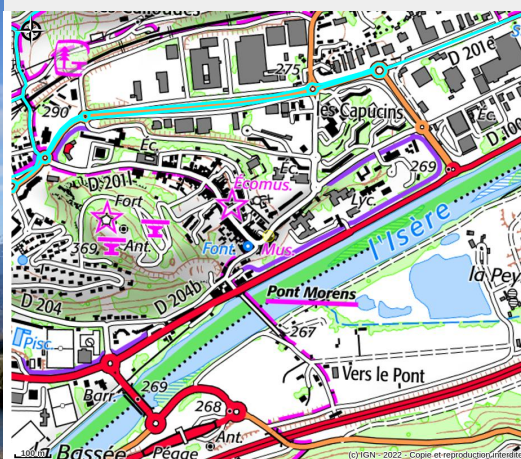

# Office de Tourisme et des Loisirs Cœur de Savoie - Accueil touristique

Secteur Cœur de Savoie

*L'Office de Tourisme et des Loisirs Cœur de Savoie innove et vous accueille à distance ! Mail, téléphone... ou encore réseaux sociaux.  
En période estivale retrouvez notre accueil mobile sur le territoire.*

# Situation géographique