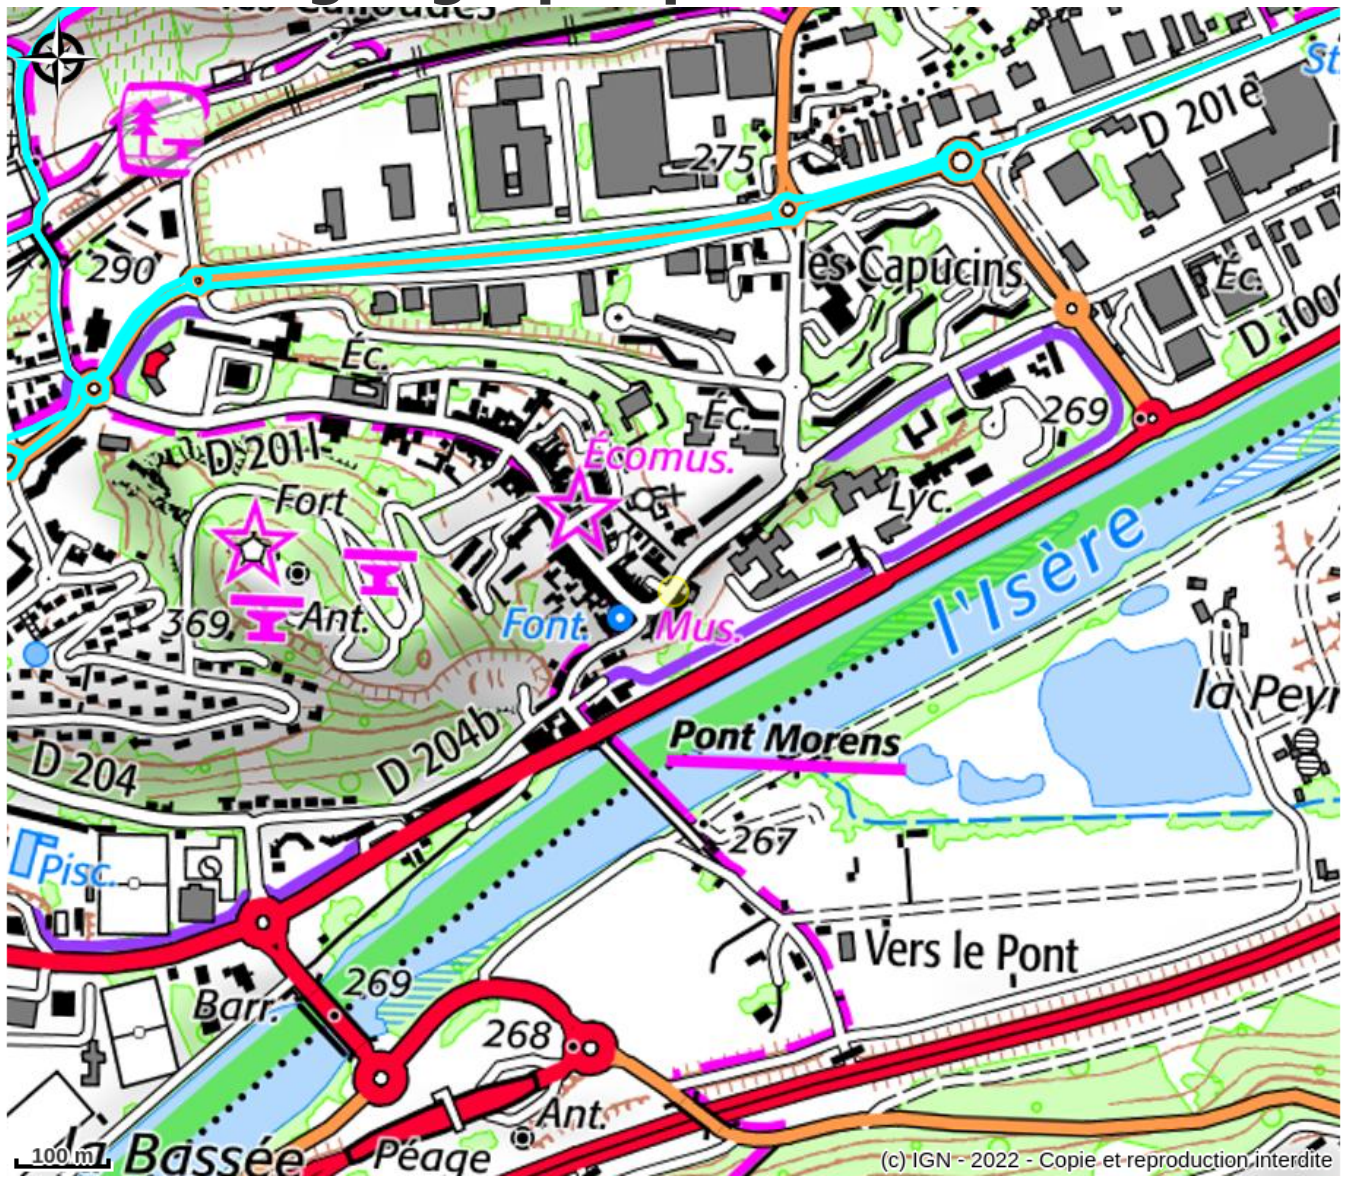

Infos pratiques

Categorie : Géopartenaires

Type de géopartenaire :
Ambassadeur

Description

Nous sommes là pour vous aider à préparer votre séjour : idées rando, agenda du territoire, réservation de vos activités en ligne... n'hésitez pas à nous contacter. En parallèle, nous travaillons avec nos hébergeurs, prestataires d'activité, producteurs, restaurateurs, viticulteurs... afin de vous rendre accessible l'information touristique sur tout le territoire Cœur de Savoie.

Retrouvez un accueil touristique, ainsi que de la documentation au Musée de la vigne et du vin aux horaires d'ouverture du musée.

En période estivale retrouvez notre accueil mobile sur le territoire.

Situation géographique