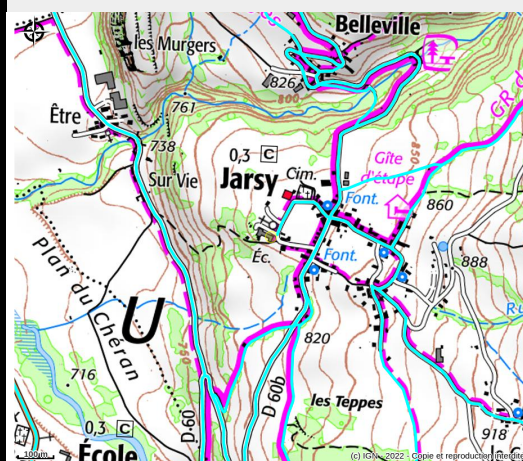

Pierre-Yves Marc - Moniteur Cycliste

Secteur Grand Chambéry

No photo

Pierre-Yves, affilié au Moniteur Cycliste Français, vous accompagnera pour des sorties en VTT.

Infos pratiques

Categorie : Sortie accompagnée