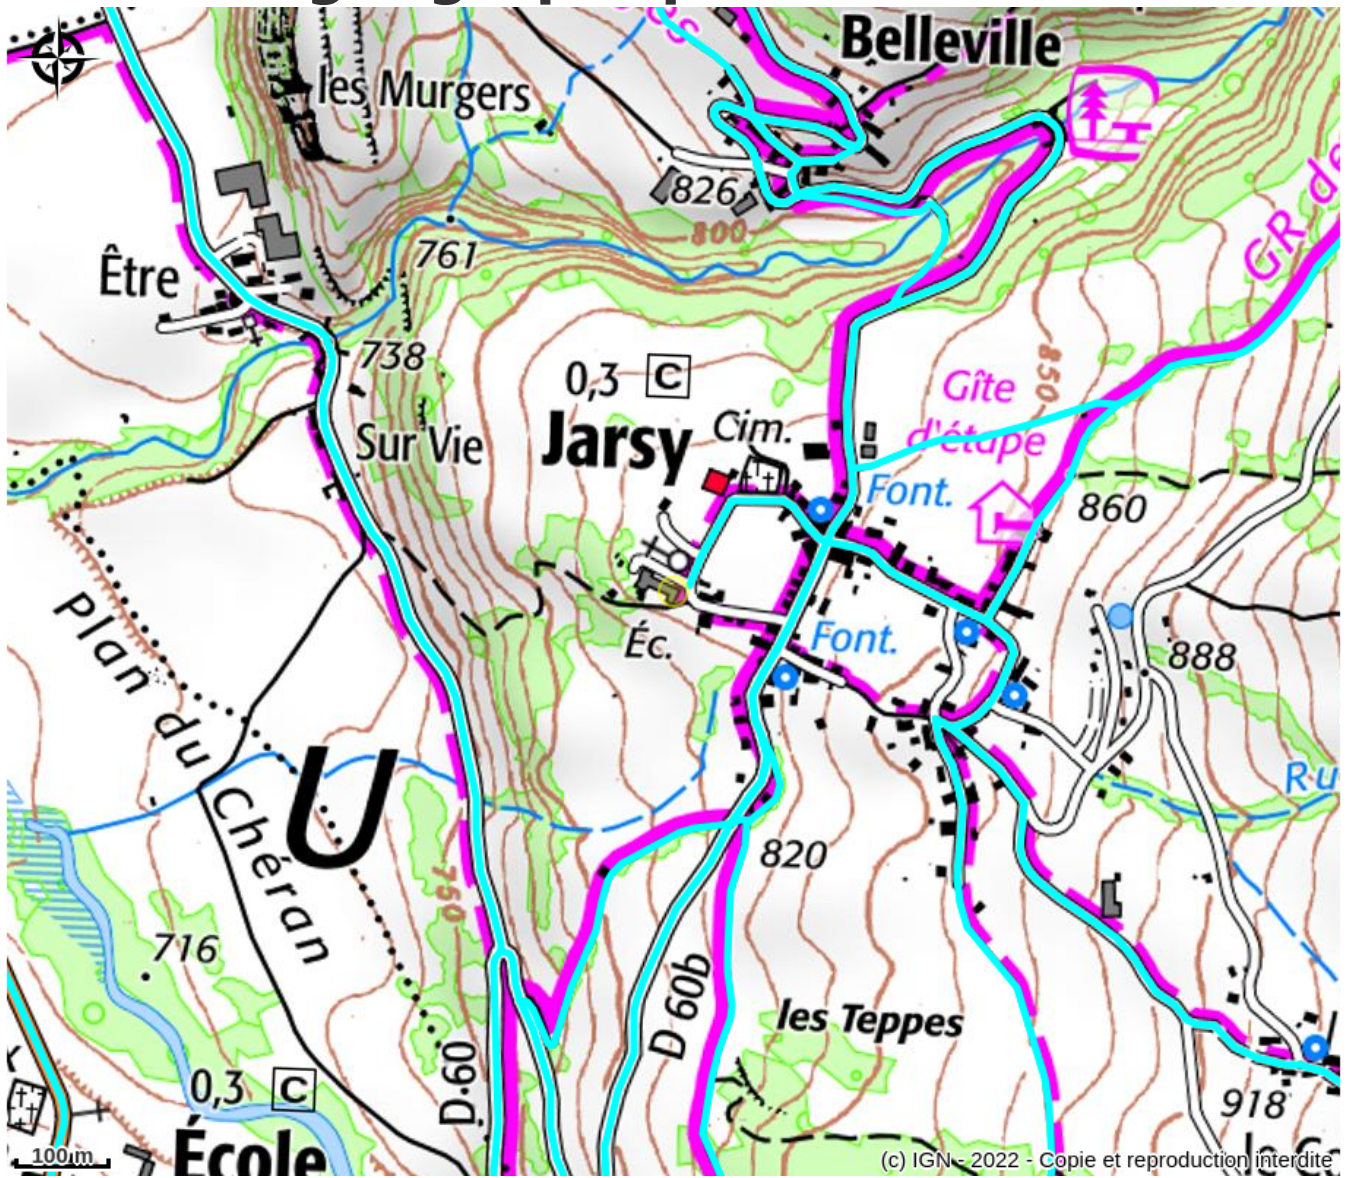

Pierre-Yves Marc - Moniteur Cycliste

Secteur Grand Chambéry

No photo

Pierre-Yves, affilié au Moniteur Cycliste Français, vous accompagnera pour des sorties en VTT.

Infos pratiques

Categorie : Sortie accompagnée

Type d'accompagnement :
Encadrant vélo

Situation géographique

Toutes les infos pratiques

Informations pratiques

Fiche mise à jour par Syndicat National des Moniteurs Cyclistes Français le 07/10/2020

Contact