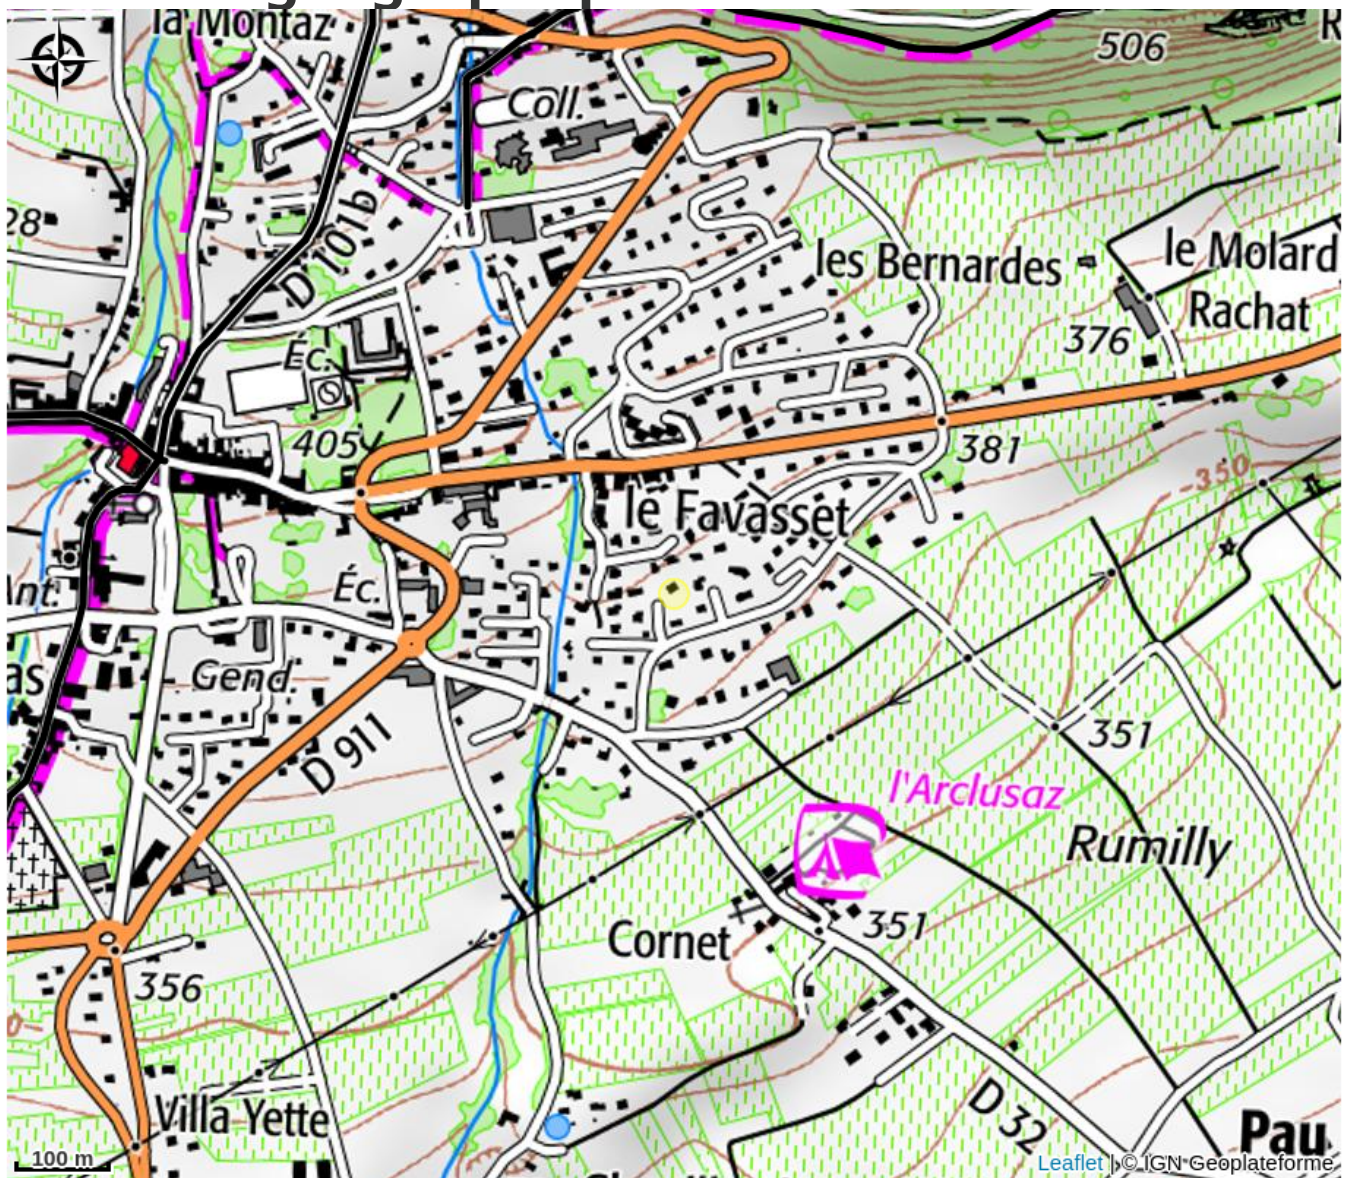

Situation géographique