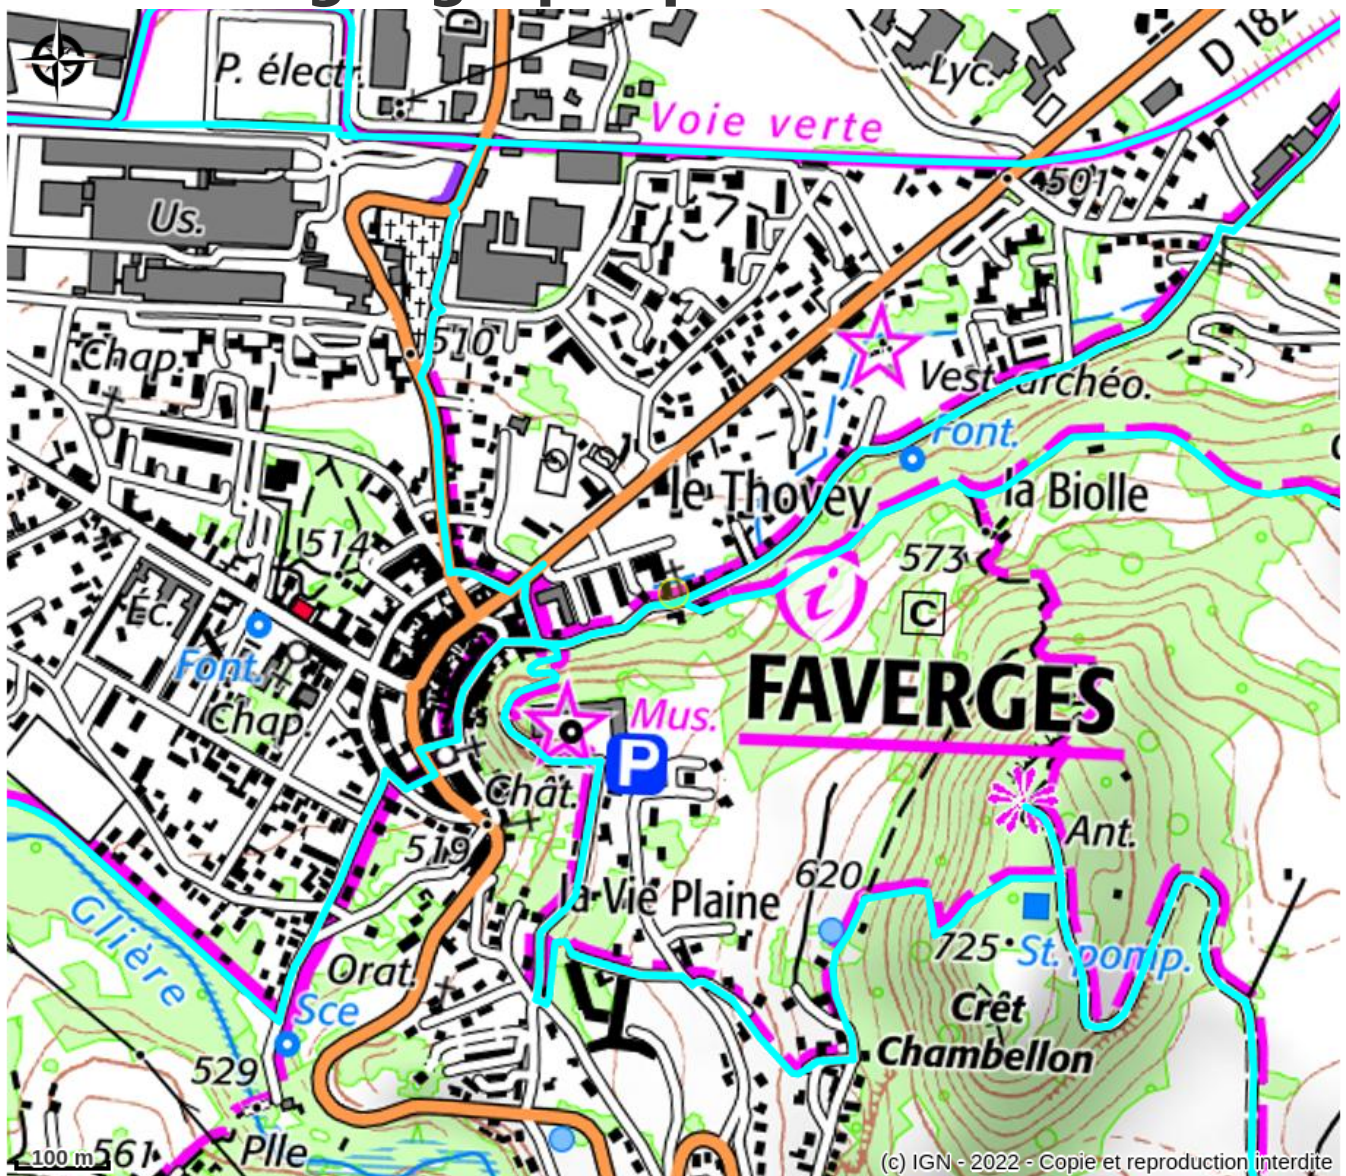

# Description

Alpinaventure vous propose des sorties encadrées par un guide de haute montagne au fil des saisons. L'effectif des groupes est toujours adapté à une pratique conviviale et l'accent est mis sur la sécurité. Votre guide partage ses connaissances du milieu lors de la pratique de sports à sensation.

# Situation géographique