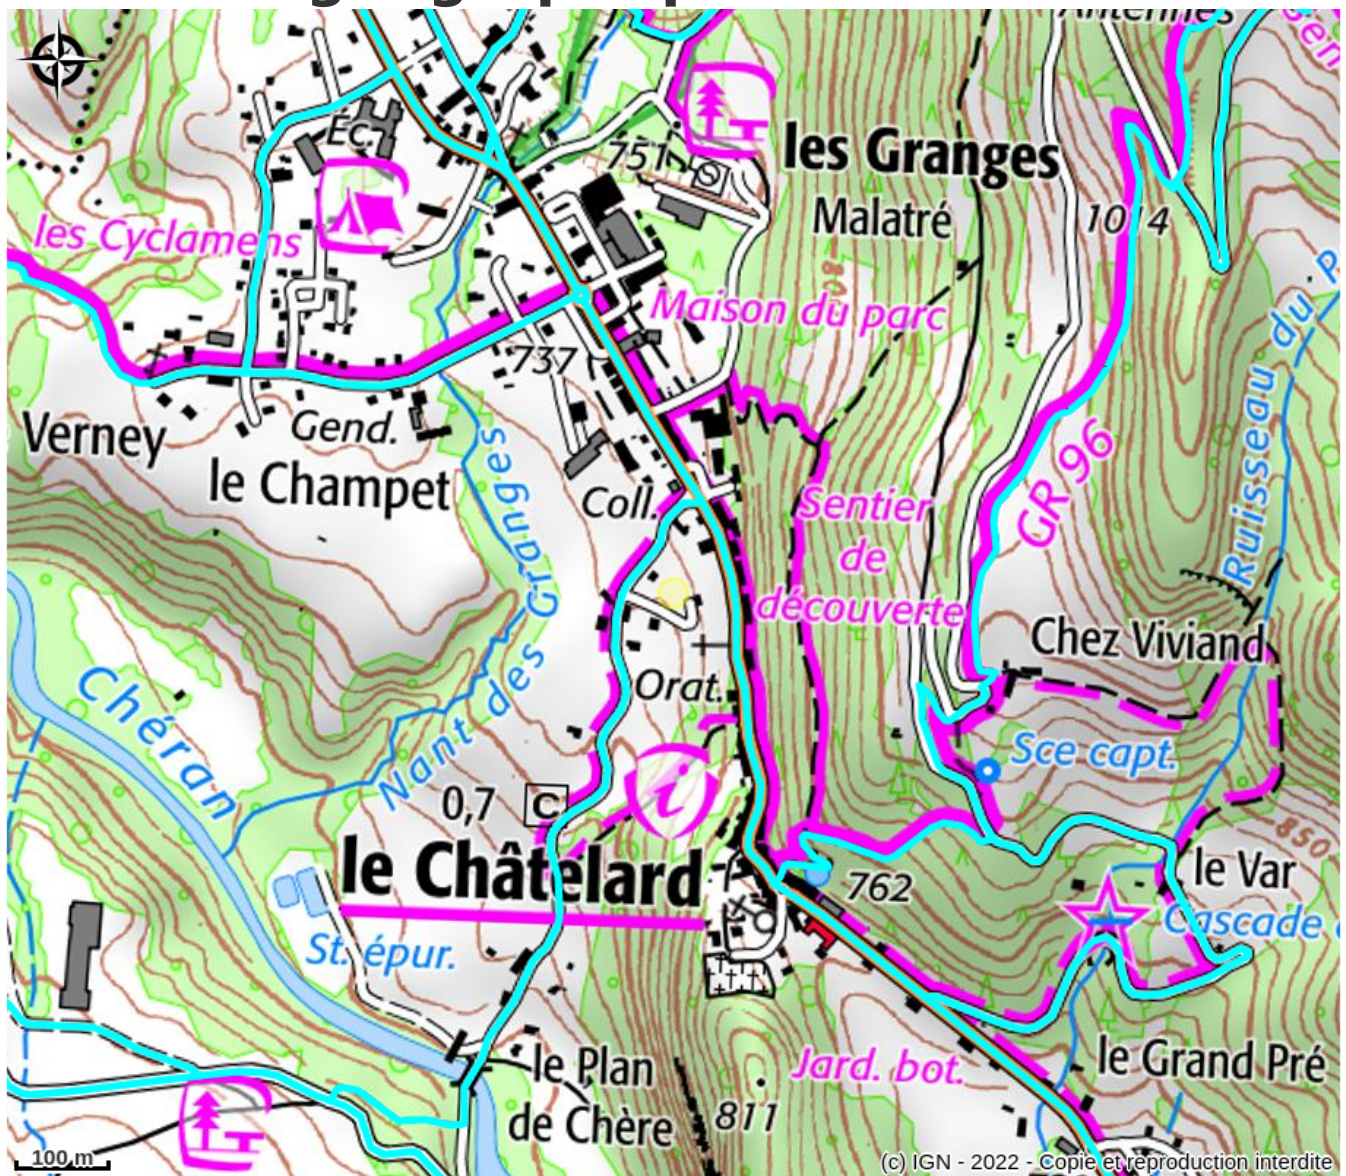

Situation géographique