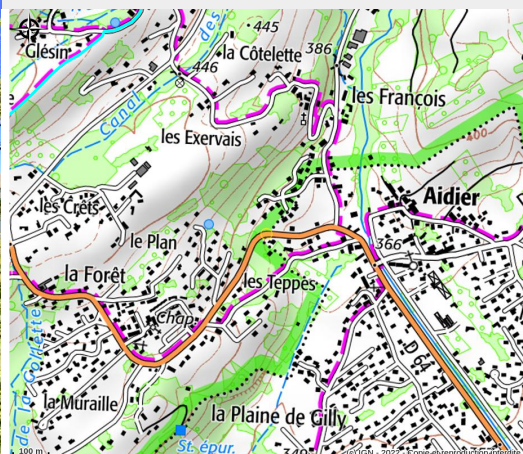

Gîte des Sources d'Arvey

Secteur Arlysère

Crédit : Panorama (Burgat)

Le gîte, c'est aussi, des retraites, des séminaires bien-être, des stages bien-être, pour se ressourcer en pleine nature : yoga, naturopathie, marches en pleine conscience, pratiques de respiration, méditation, massages détente ou thérapeutiques...

Infos pratiques

Catégorie : Sortie accompagnée

Type d'accompagnement :
Accompagnateur randonnée
pédestre

Description

Tous les stages intègrent des balades dans le parc régional des Bauges, directement à partir du gîte. Venez profiter aussi du Spa convivial en pleine nature, son jacuzzi sous les étoiles, son sauna norvégien et son bassin d'eau de source naturel tonifiant.