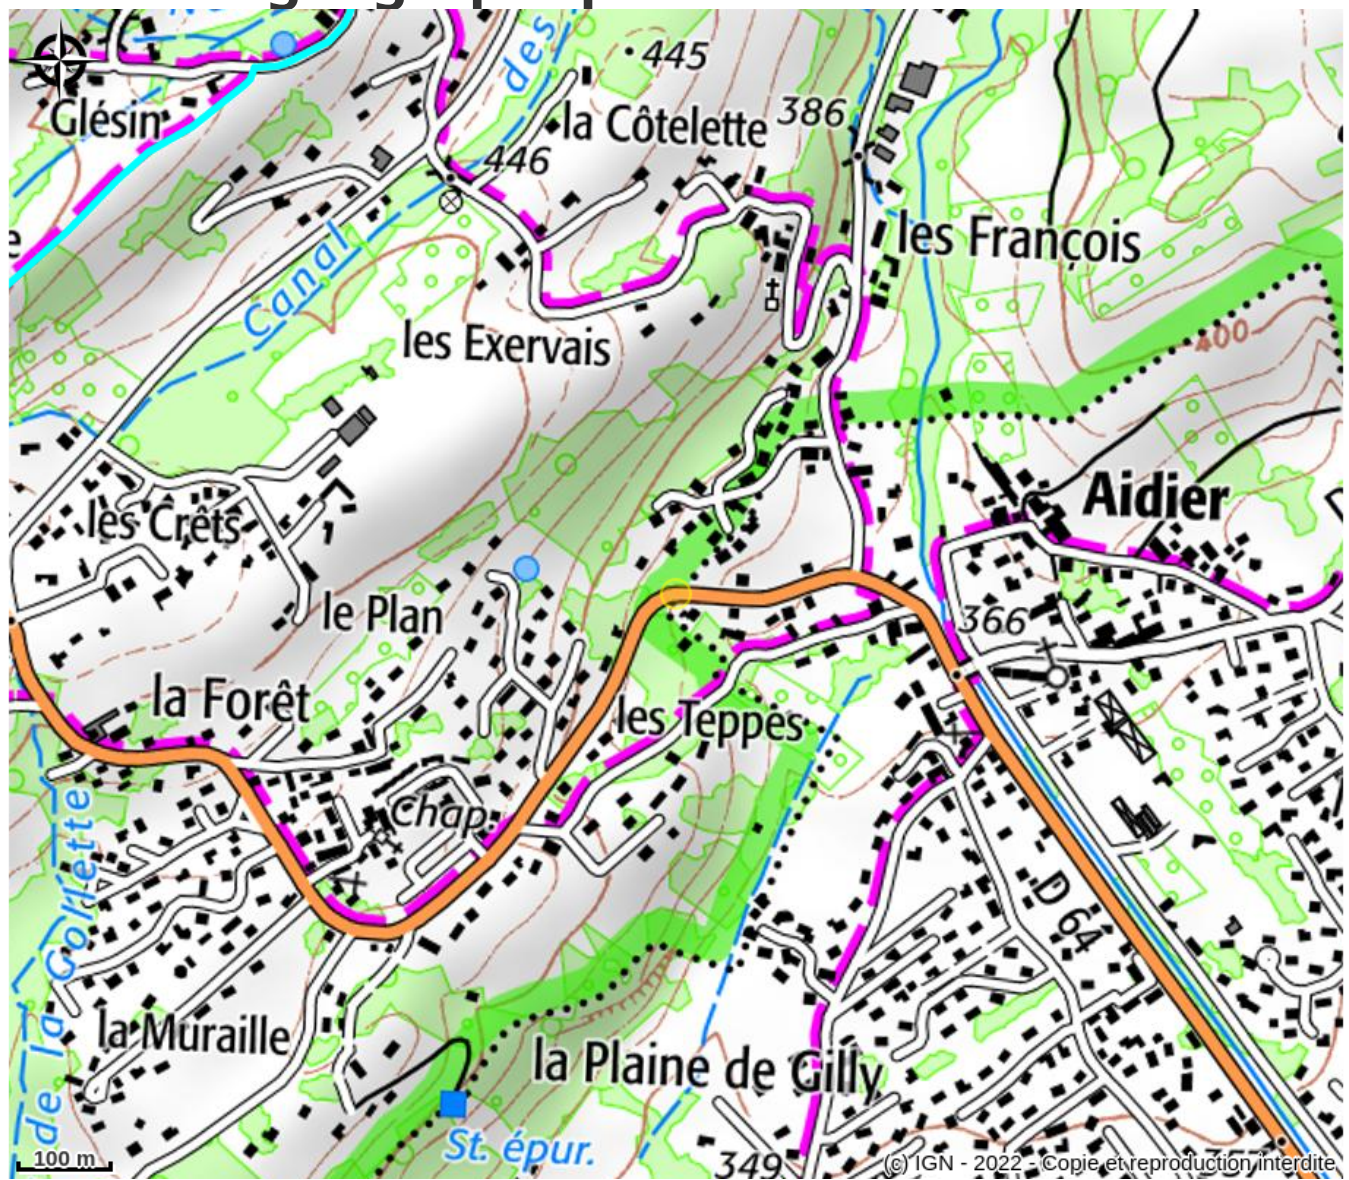

Situation géographique