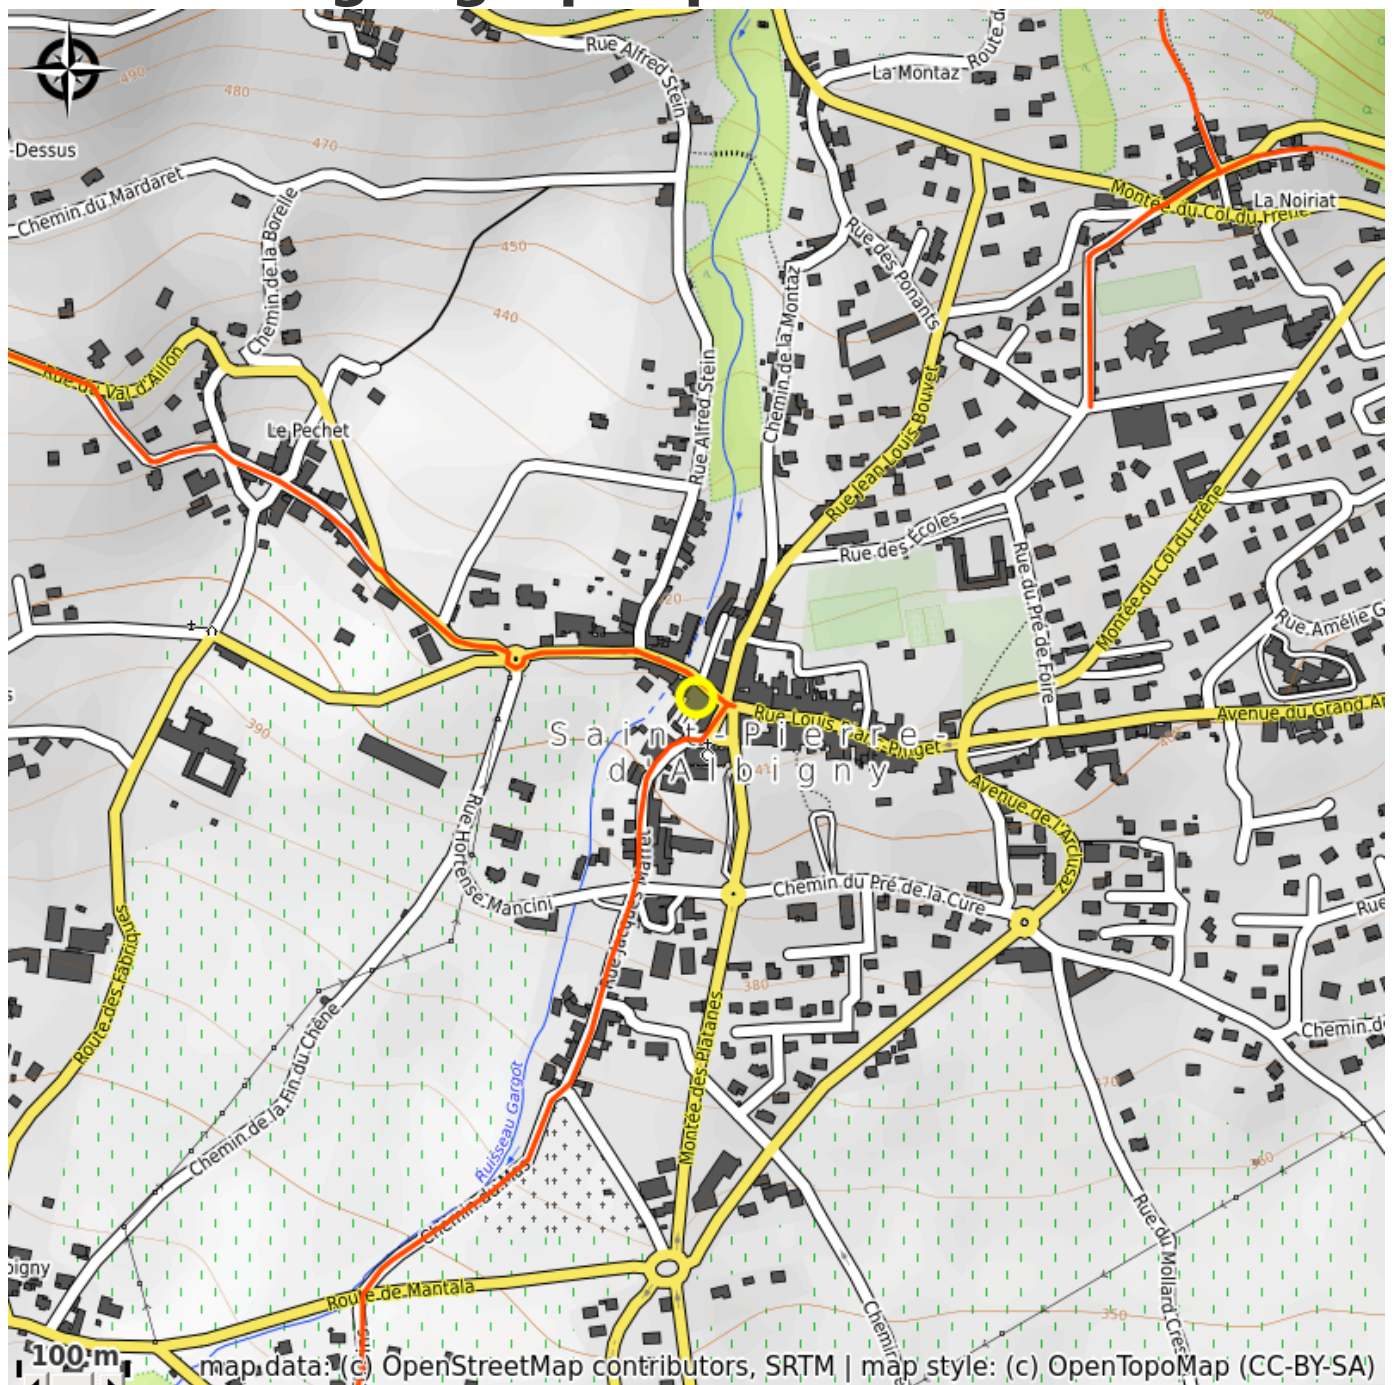

Situation géographique

Toutes les infos pratiques

Informations pratiques

Fiche mise à jour par Syndicat National des Moniteurs Cyclistes Français le 29/06/2020

Contact

73250 Saint-Pierre-d'Albigny

Tél. 0626915629